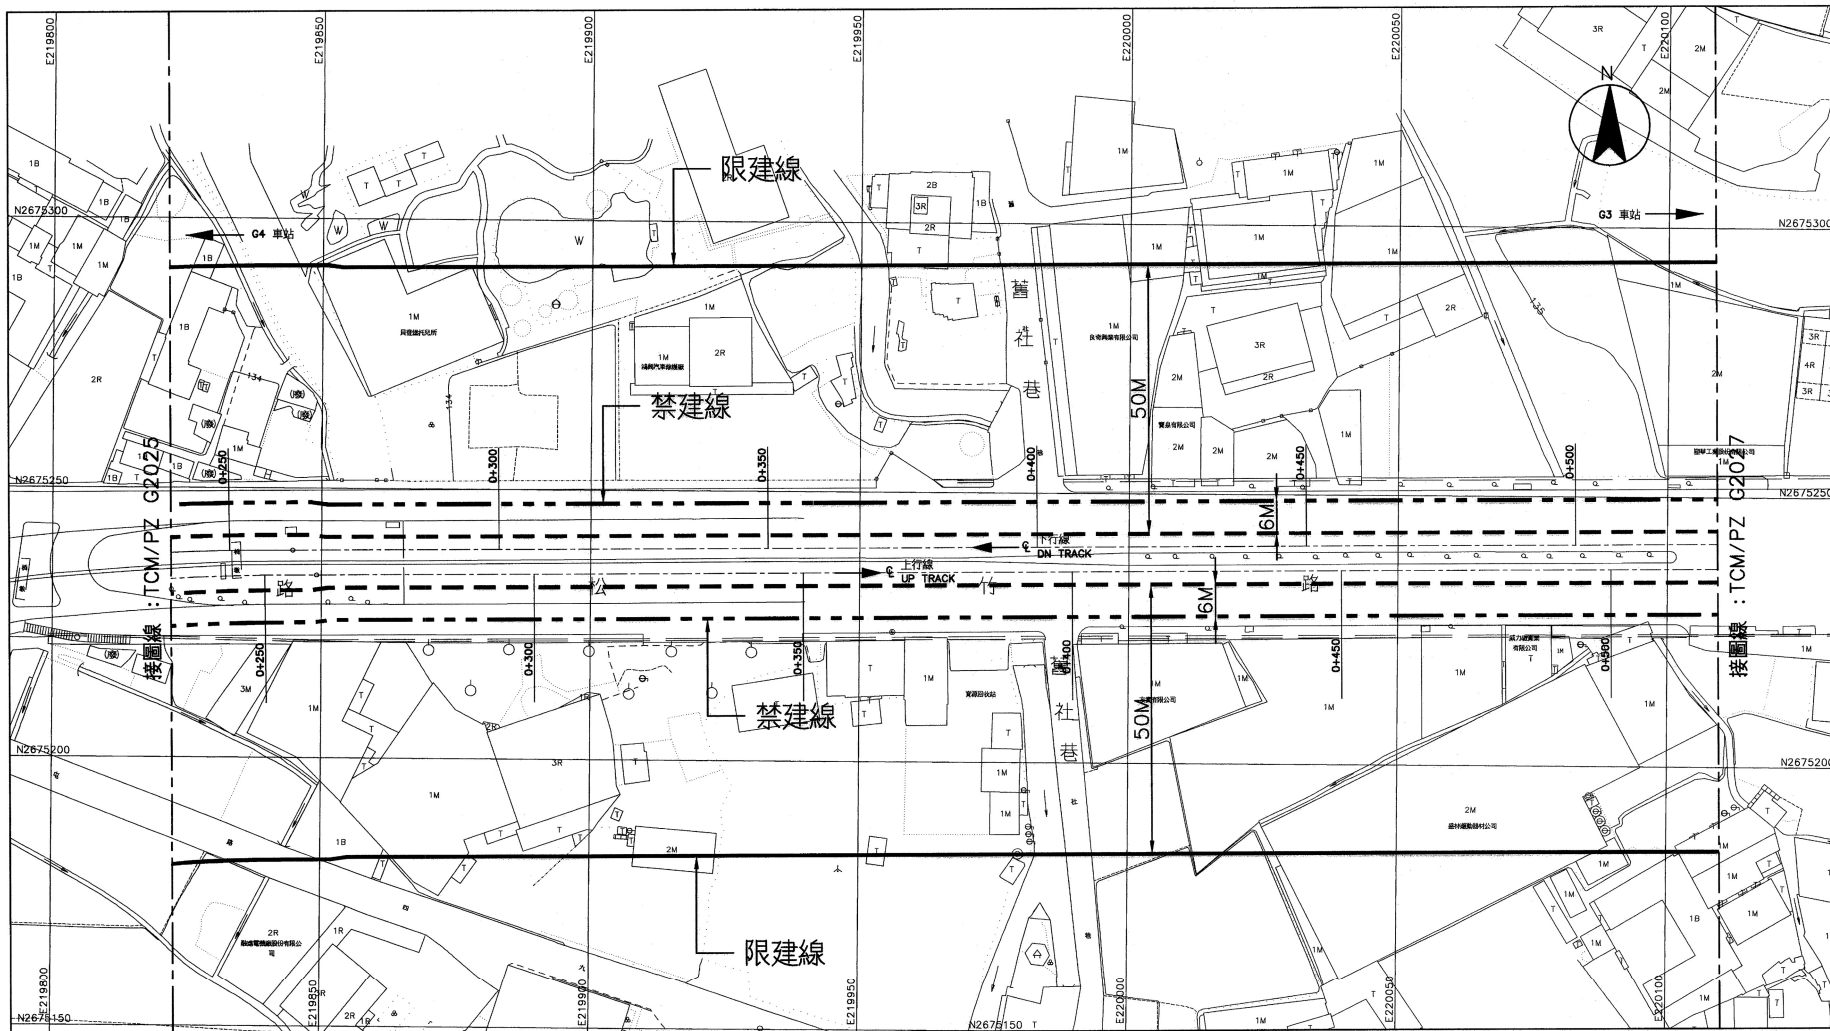

臺中都會區大眾捷運系統 禁建限建範圍地形圖 - 烏日文心北屯線

平面圖

G4 站至 G3 站
1 之 2

圖號
Drg No TCM/PZ G2025 B

臺中都會區大眾捷運系統 禁建限建範圍地形圖 - 烏日文心北屯線

平面圖

比例
SCALE 1:500
0 10 20 30 40m
CAD No. TPG2026A

G4 站至 G3 站
2 之 2

圖號
Drq No TCM/PZ G2026 A