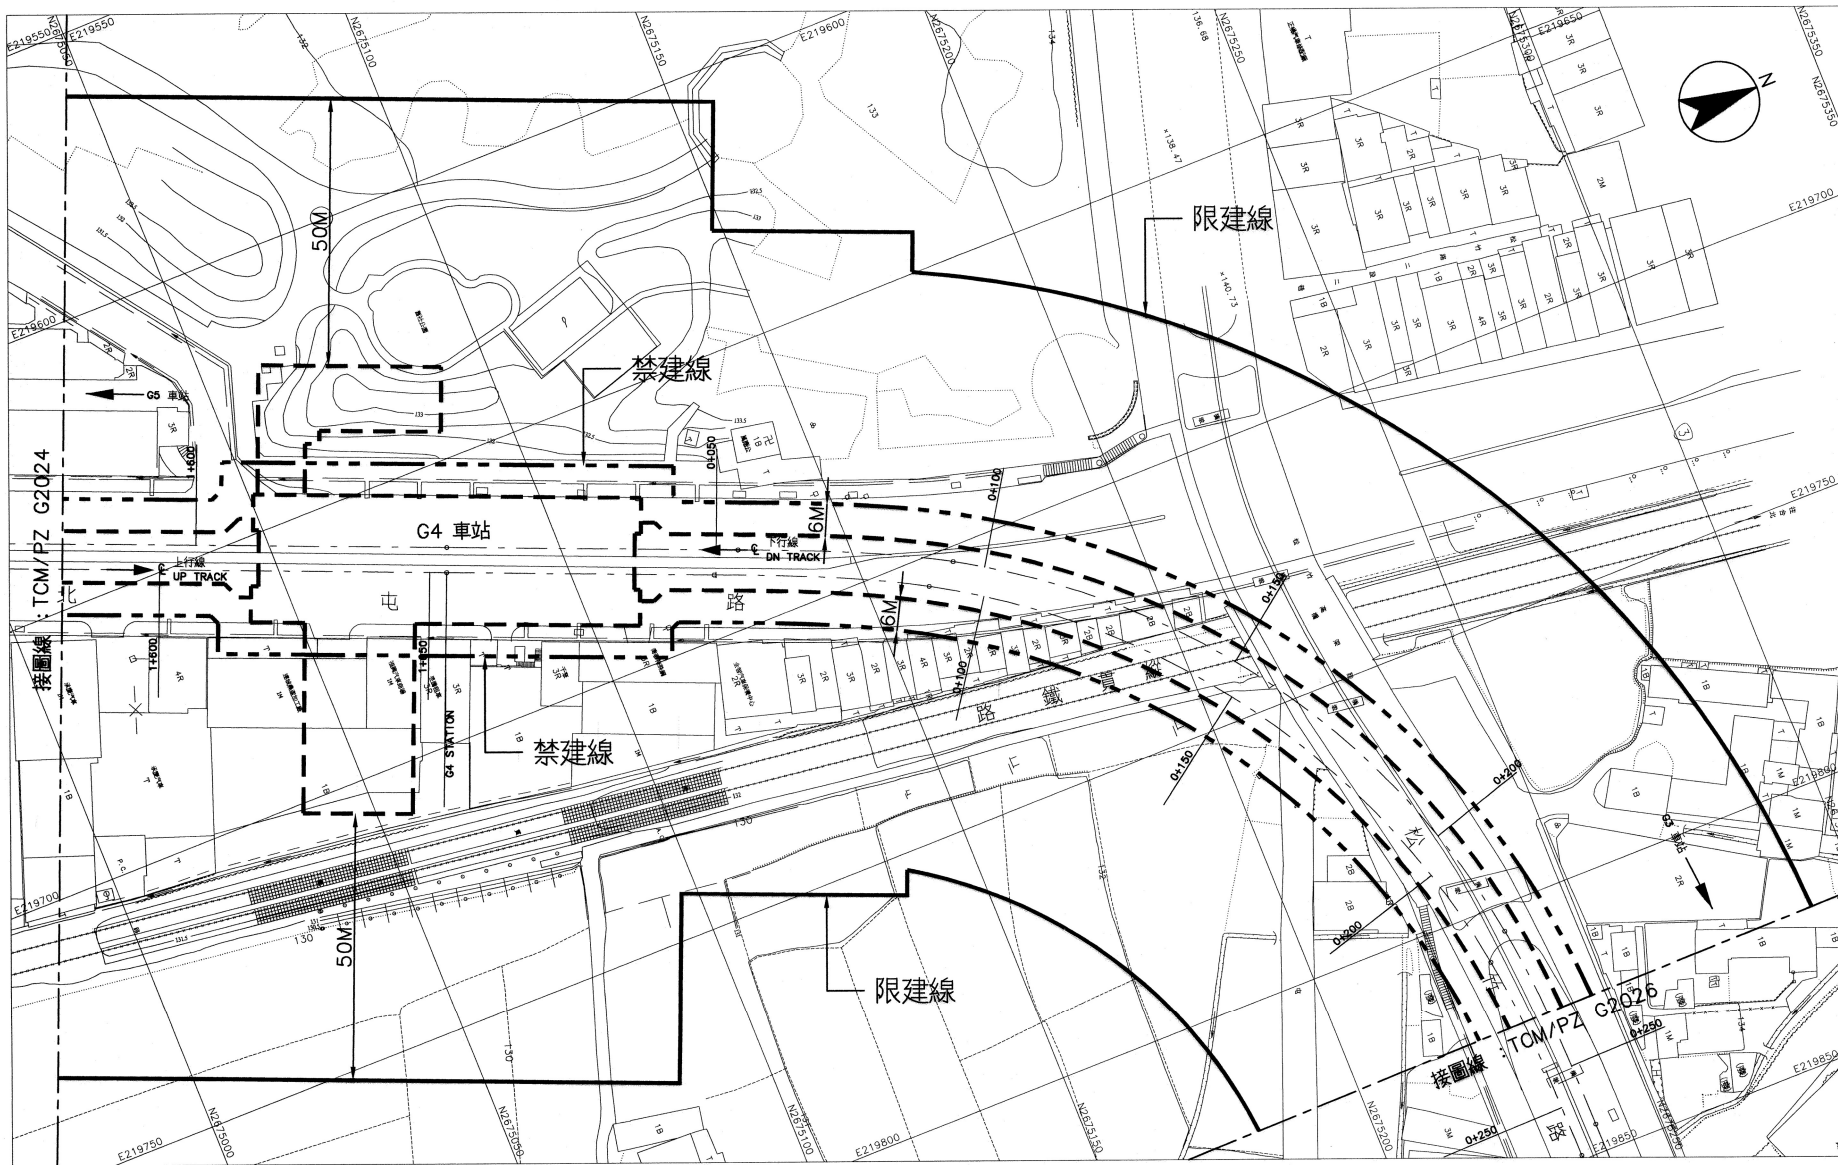

臺中都會區大眾捷運系統 禁建限建範圍地形圖 - 烏日文心北屯線

平面圖

G4 站至 G3 站
1 之 2

圖號
Drg No TCM/PZ G2025 B

臺中都會區大眾捷運系統 禁建限建範圍地形圖 - 烏日文心北屯線

平面圖

比例
SCALE 1:500
0 10 20 30 40m
CAD No. TPG2026A

G4 站至 G3 站
2 之 2

圖號
Drq No TCM/PZ G2026 A