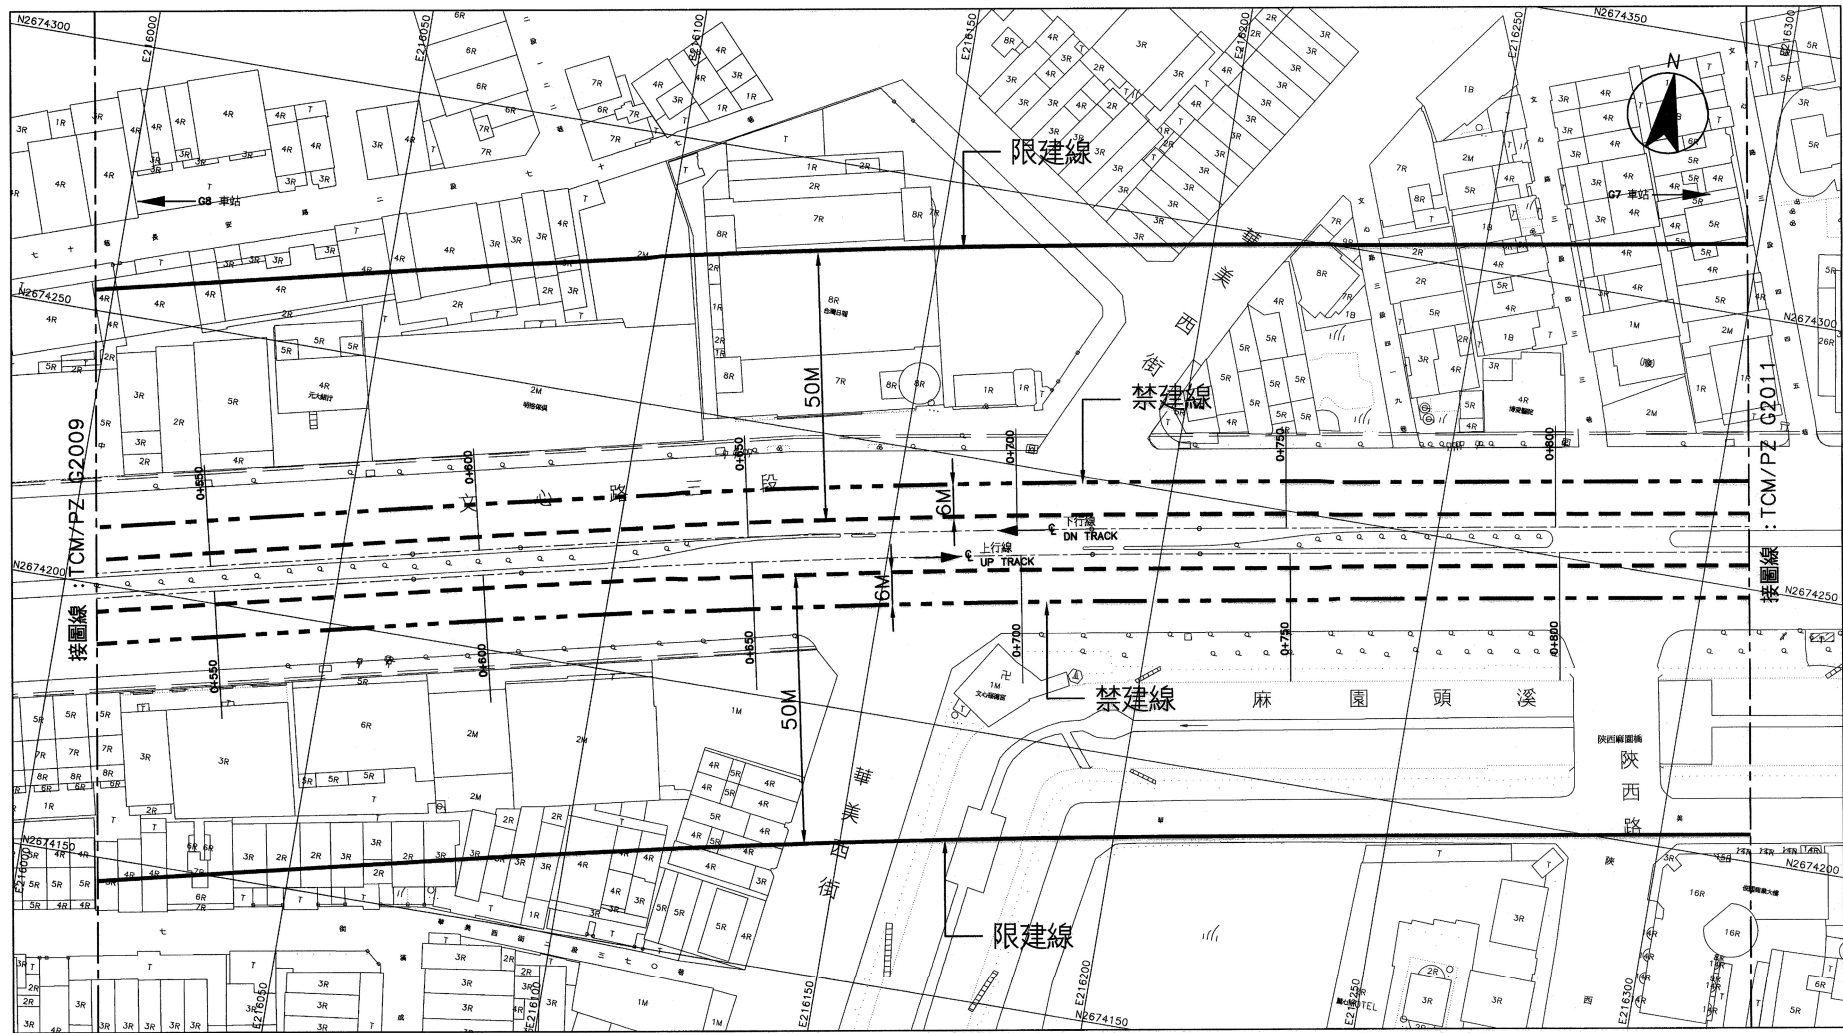

臺中都會區大眾捷運系統 禁建限建範圍地形圖 - 烏日文心北屯線

平面圖

G8 站至 G7 站
1 之 3

臺中都會區大眾捷運系統 禁建限建範圍地形圖 - 烏日文心北屯線

平面圖

臺中都會區大眾捷運系統 禁建限建範圍地形圖 - 烏日文心北屯線

比例
SCALE 1:500
0 10 20 30 40m

CAD No. TPG2010A

G8 站至 G7 站
3 之 3

圖號
Drq No TCM/PZ G2010 A