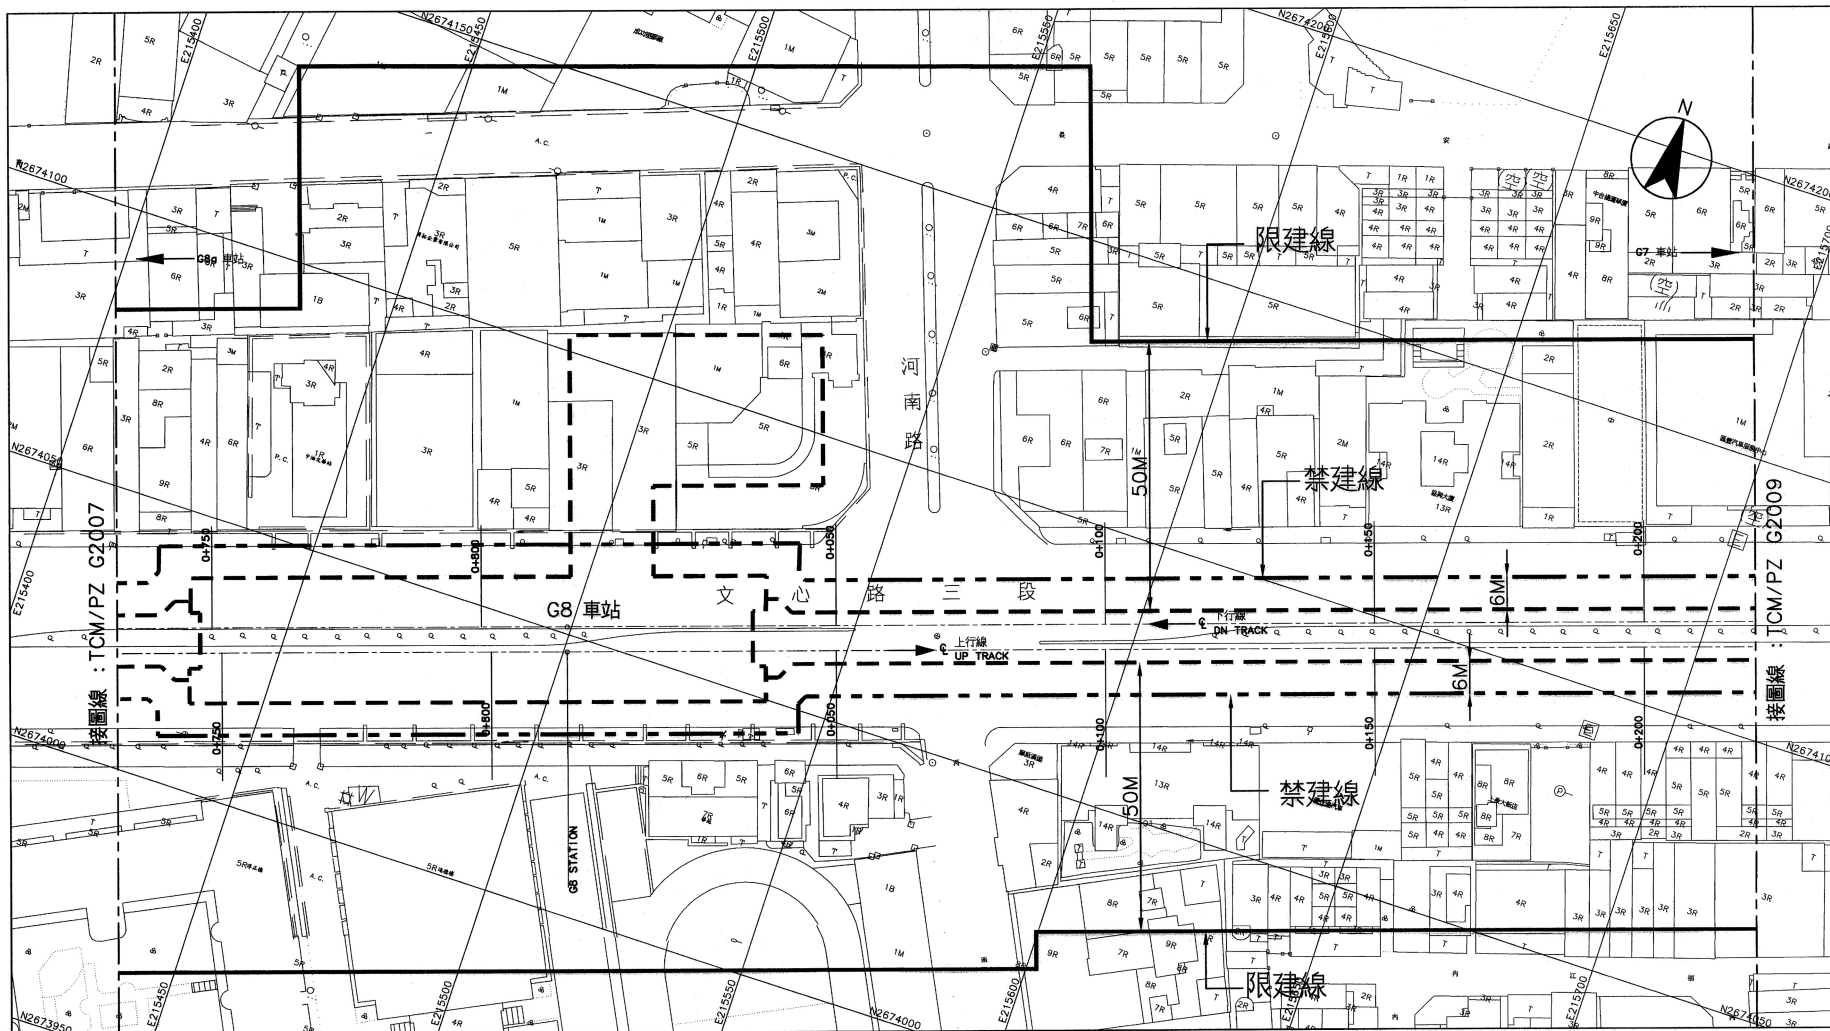

臺中都會區大眾捷運系統 禁建限建範圍地形圖 - 烏日文心北屯線

平面圖

G8 站至 G7 站
1 之 3

臺中都會區大眾捷運系統 禁建限建範圍地形圖 - 烏日文心北屯線

平面圖

臺中都會區大眾捷運系統 禁建限建範圍地形圖 - 烏日文心北屯線

比例
SCALE 1:500
0 10 20 30 40m

CAD No. TPG2010A

G8 站至 G7 站
3 之 3

圖號
Drq No TCM/PZ G2010 A