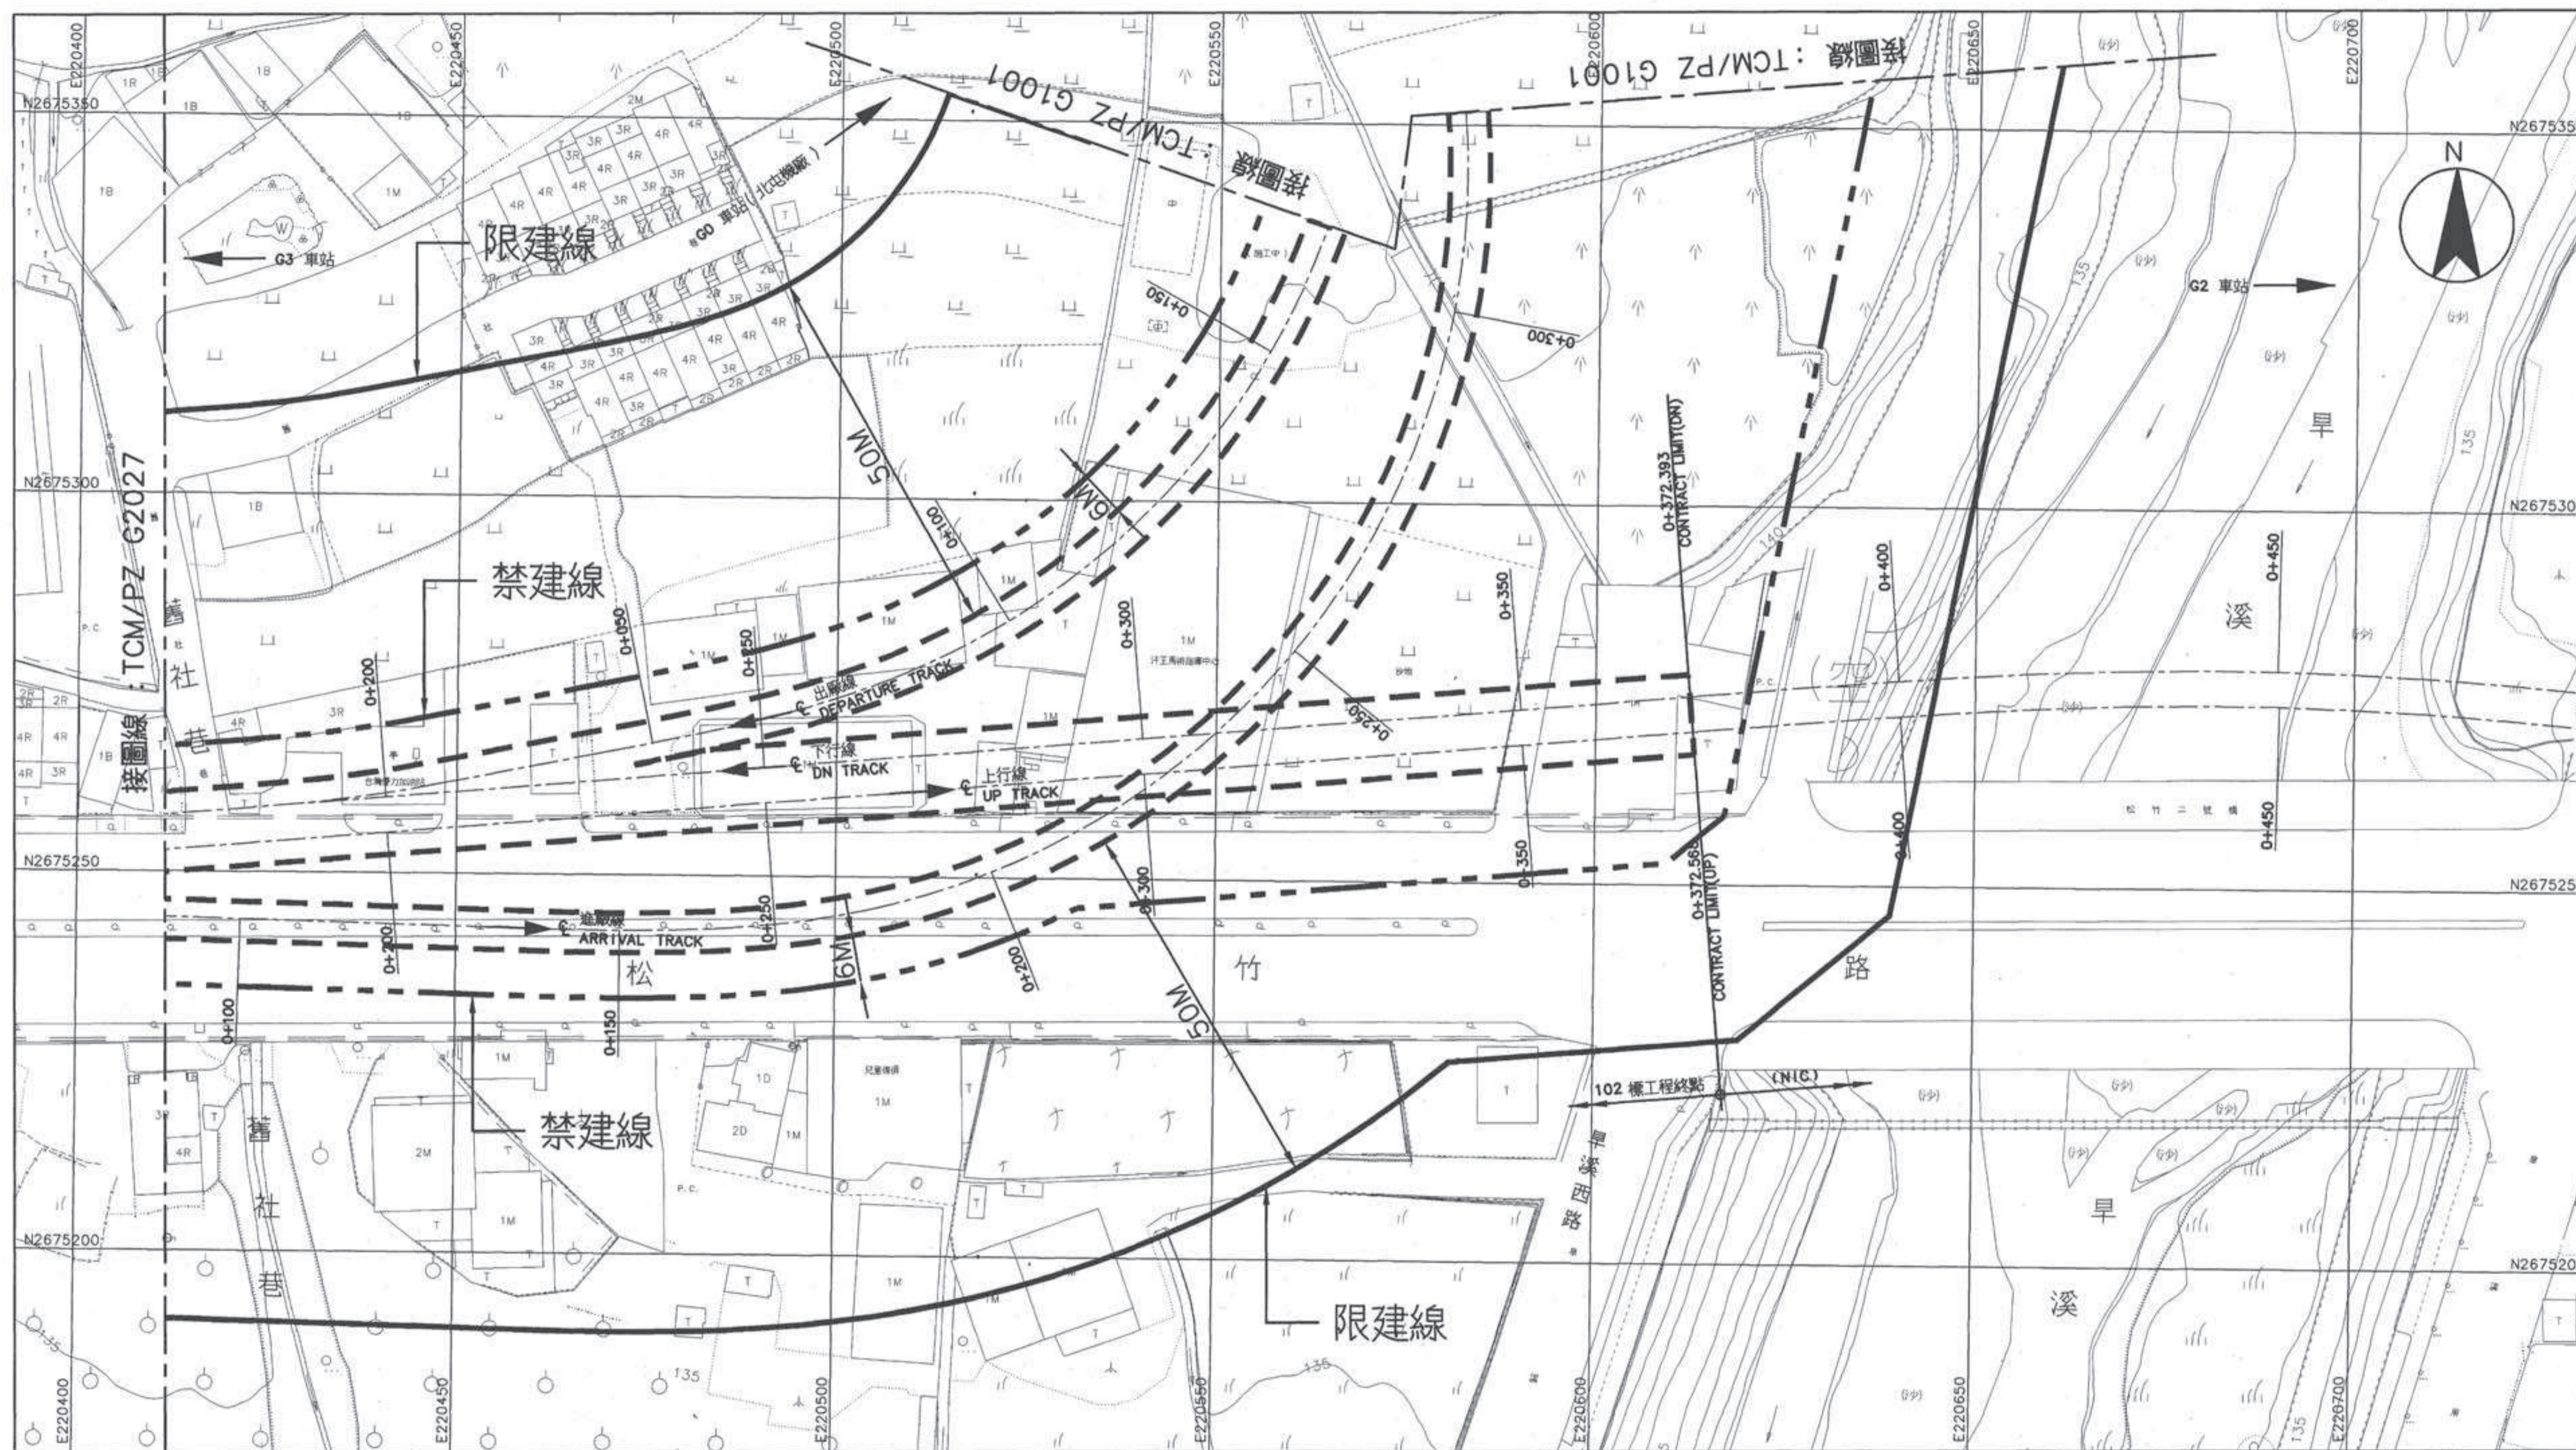

臺中都會區大眾捷運系統 禁建限建範圍地形圖 - 烏日文心北屯線

平面圖

比例
SCALE 1:500

CAD No. TPG2027A

G3 站至 G0 站
1 之 2

圖號
Drg No TCM/PZ G2027 A

臺中都會區大眾捷運系統 禁建限建範圍地形圖 - 烏日文心北屯線

平面圖

比例
SCALE 1:500

CAD No. TPG20280

G3 站至 G0 站
2 之 2

圖號
Drq No. TCM/PZ G2028