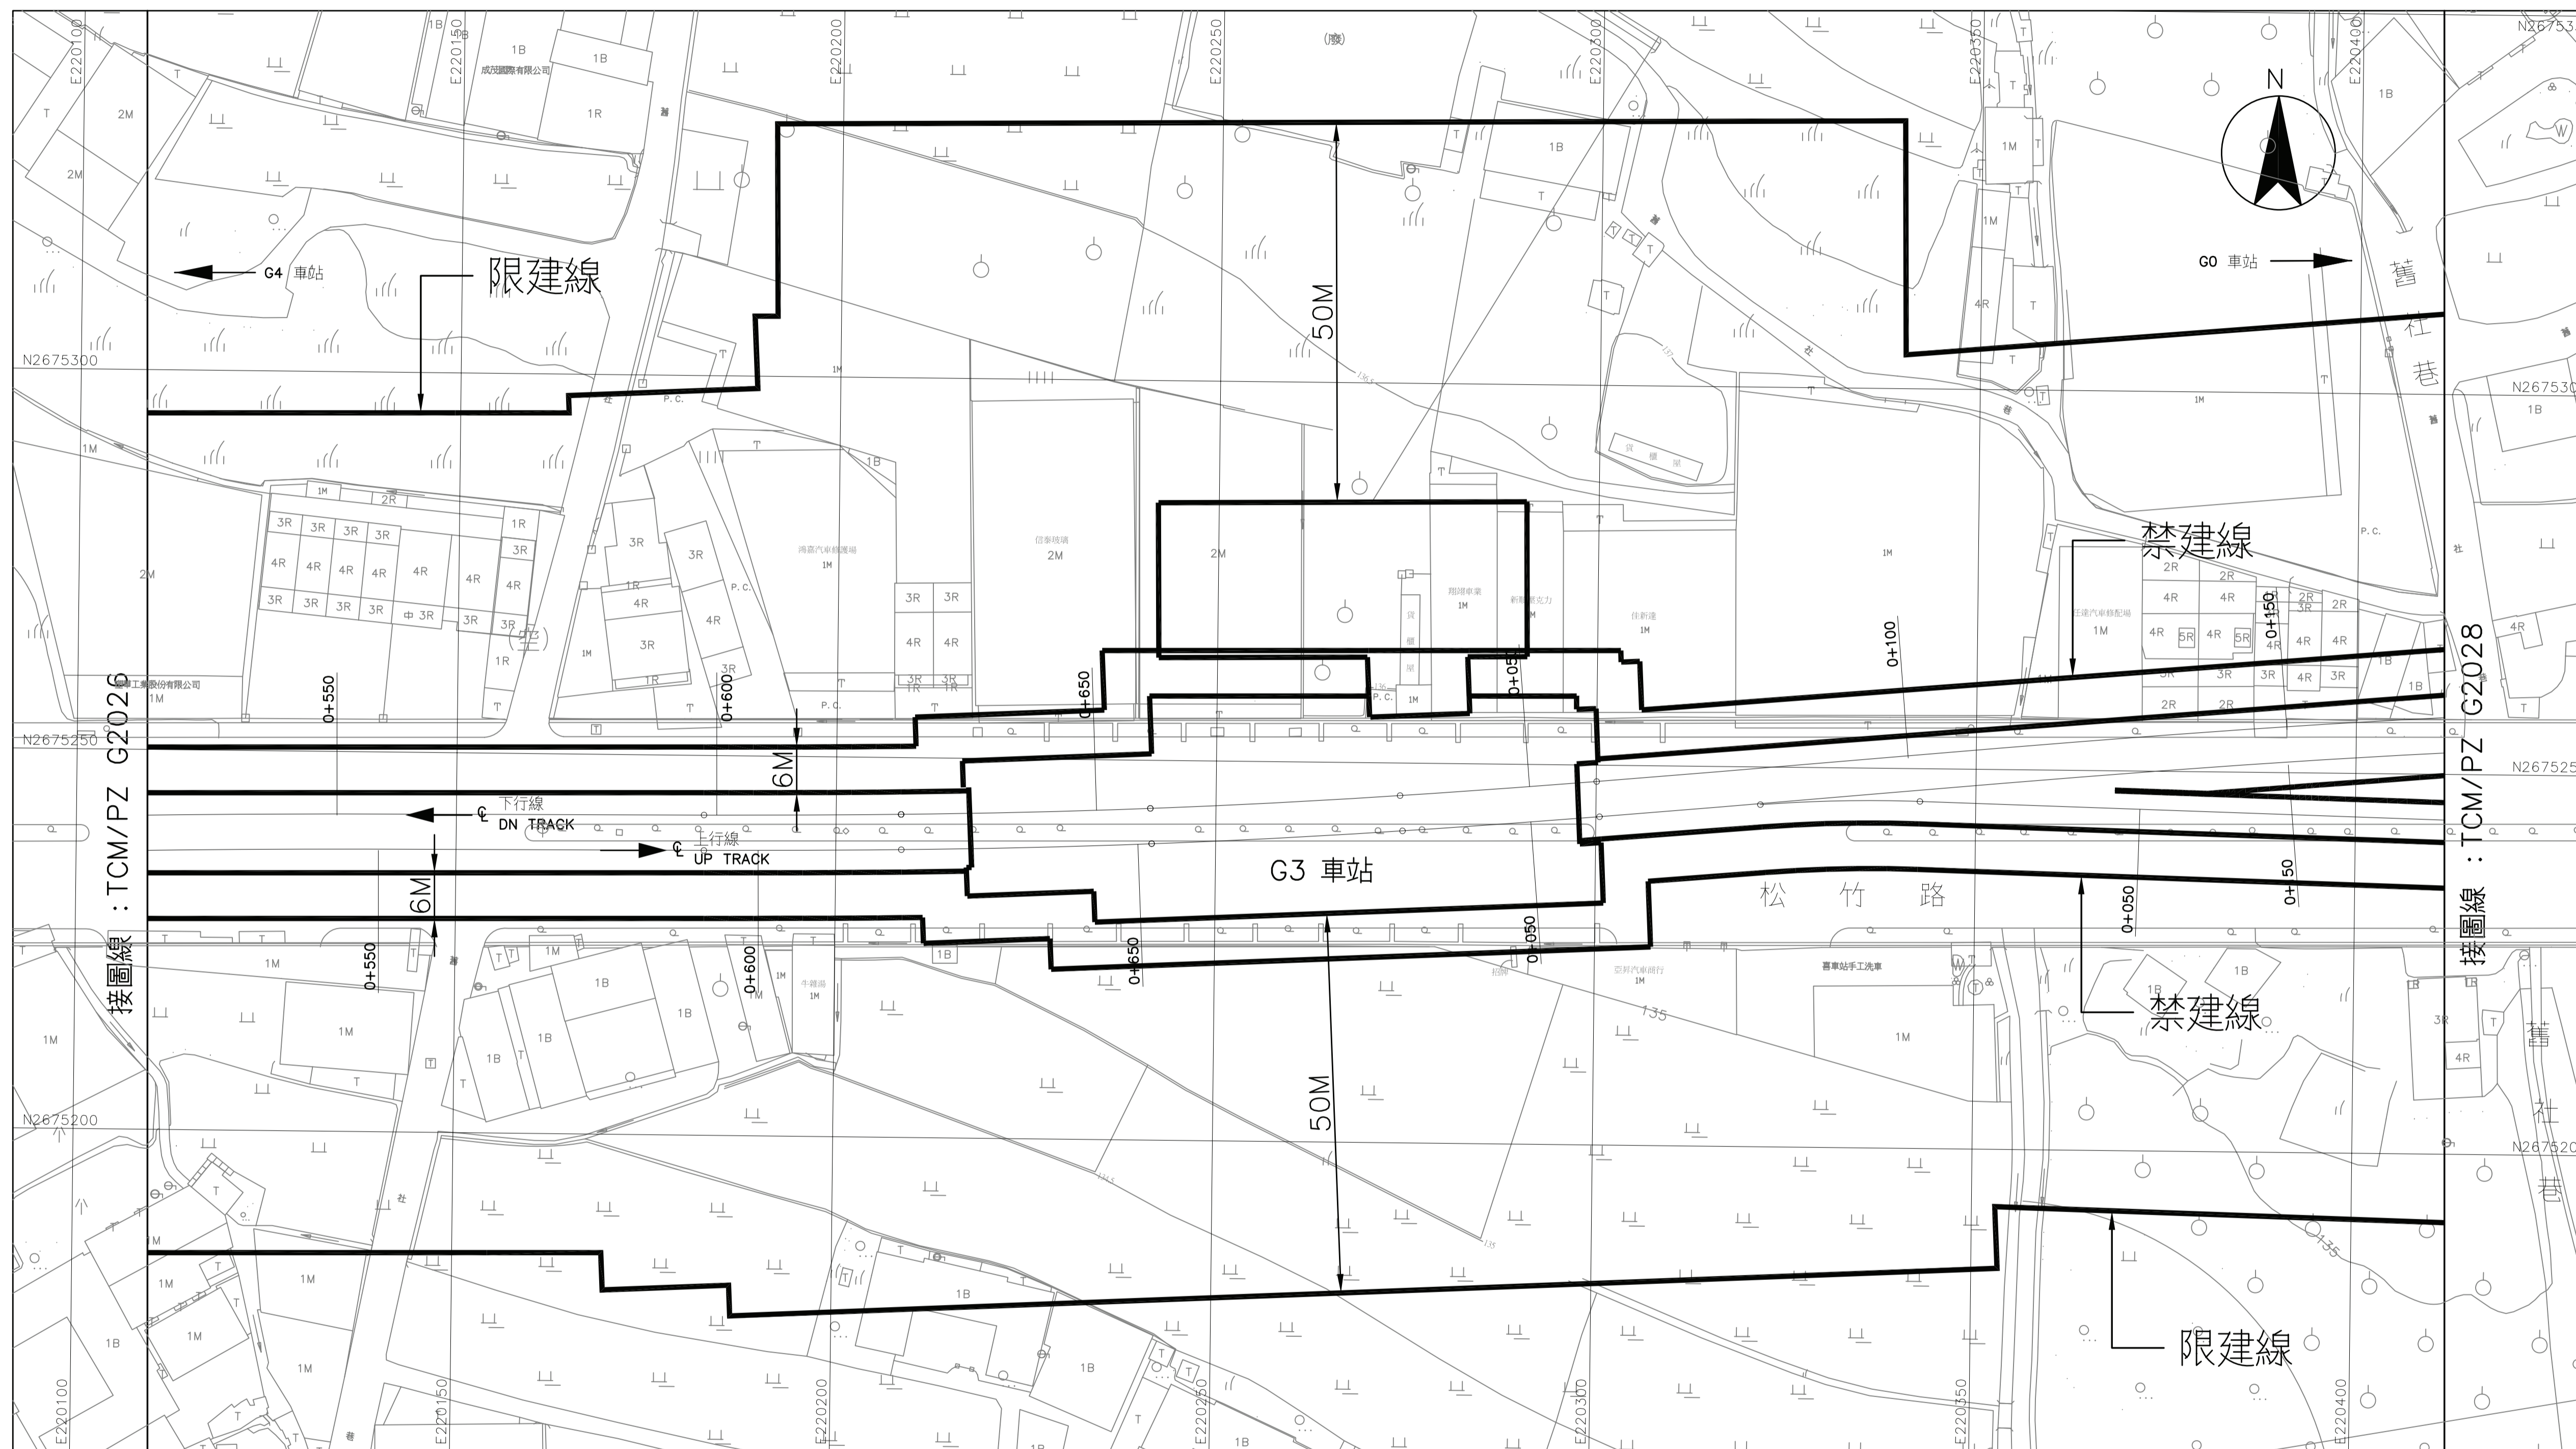

臺中都會區大眾捷運系統 禁建限建範圍地形圖 - 烏日文心北屯線

平面圖

比例
SCALE 1:500

CAD No. TPG2027A

G3 站至 G0 站
1 之 2

圖號
Drg No TCM/PZ G2027 A

臺中都會區大眾捷運系統 禁建限建範圍地形圖 - 烏日文心北屯線

平面圖

比例
SCALE 1:500

CAD No. TPG20280

G3 站至 G0 站
2 之 2

圖號
Drq No. TCM/PZ G2028