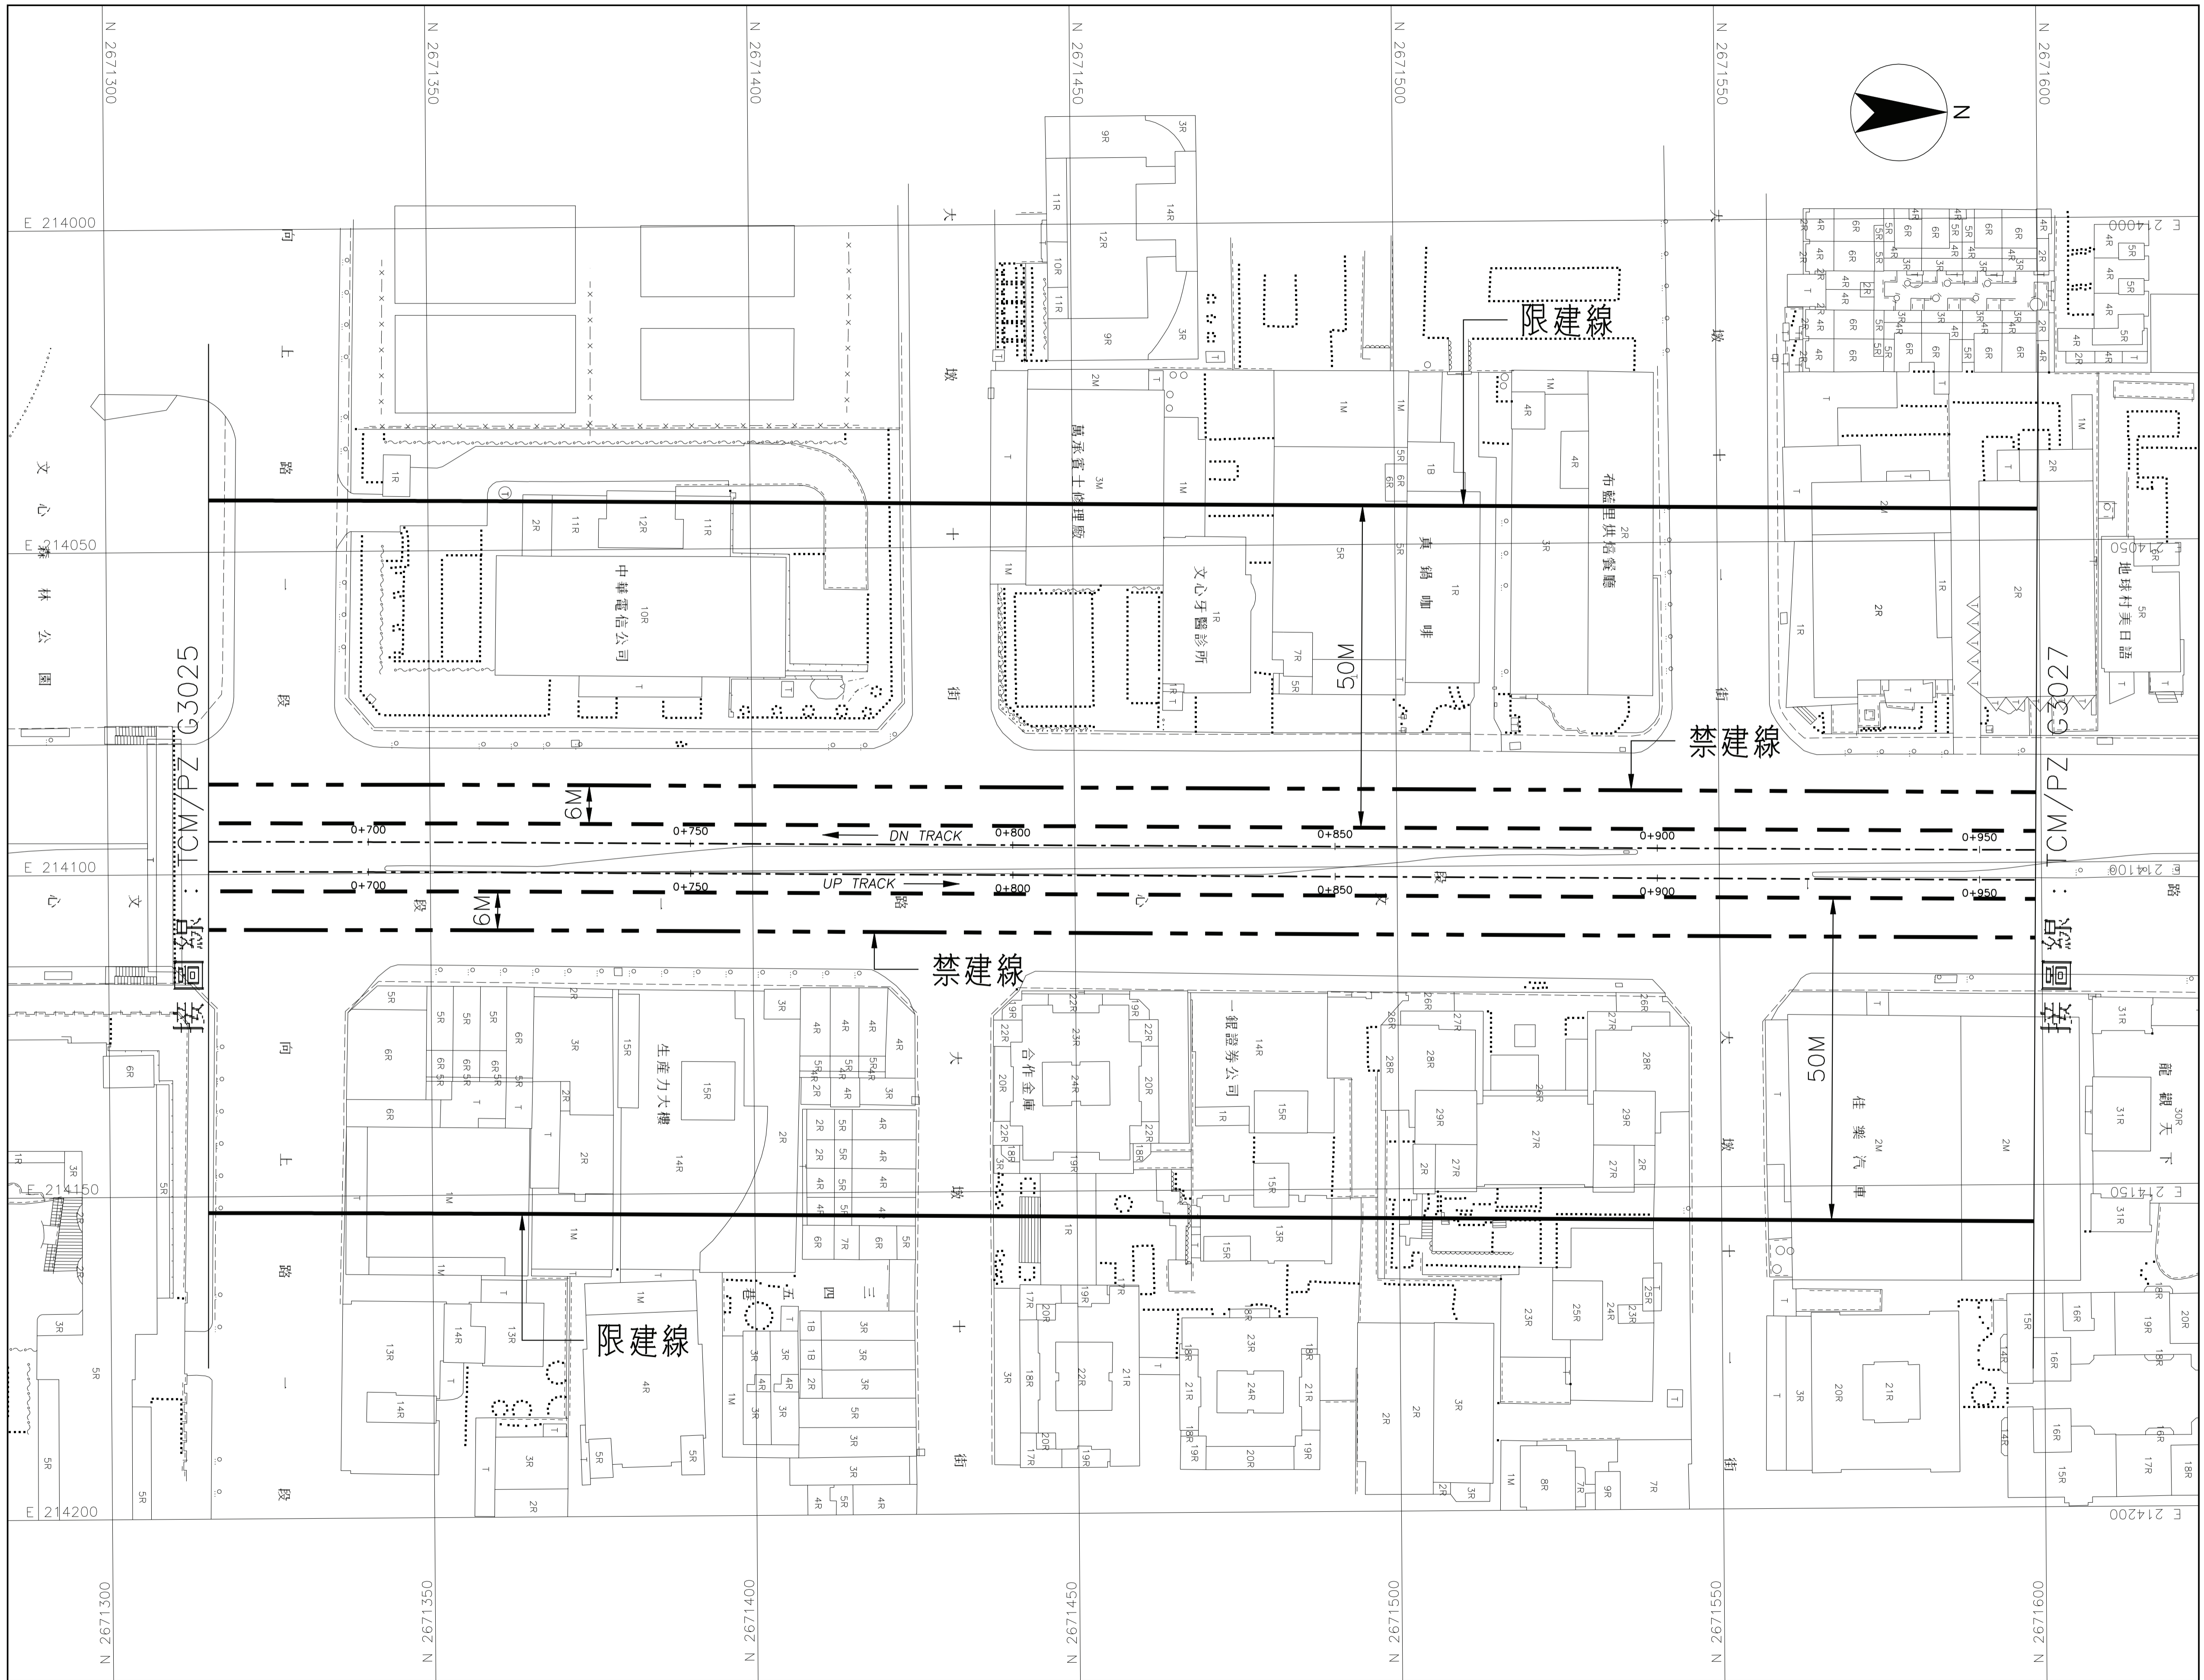

臺中都會區大眾捷運系統

禁建限建範圍地形圖 - 烏日文心北屯線

TCMPZ:
CAD No. PZG3026A

G10A 站至 G10 站
1 之 3

圖號 TCM/PZ G3026 A
Org. No.

臺中都會區大眾捷運系統

禁建限建範圍地形圖 - 烏日文心北屯線

TCMPZ:
CAD No. PZG3027A

G10A 站至 G10 站
2 之 3

圖號
Org. No. TCM/PZ G3027 A

臺中都會區大眾捷運系統

禁建限建範圍地形圖 - 烏日文心北屯線

TCMPZ:
CAD No. PZG3028A

G10A 站至 G10 站
3 之 3

圖號 TCM/PZ G3028 A
Org. No.