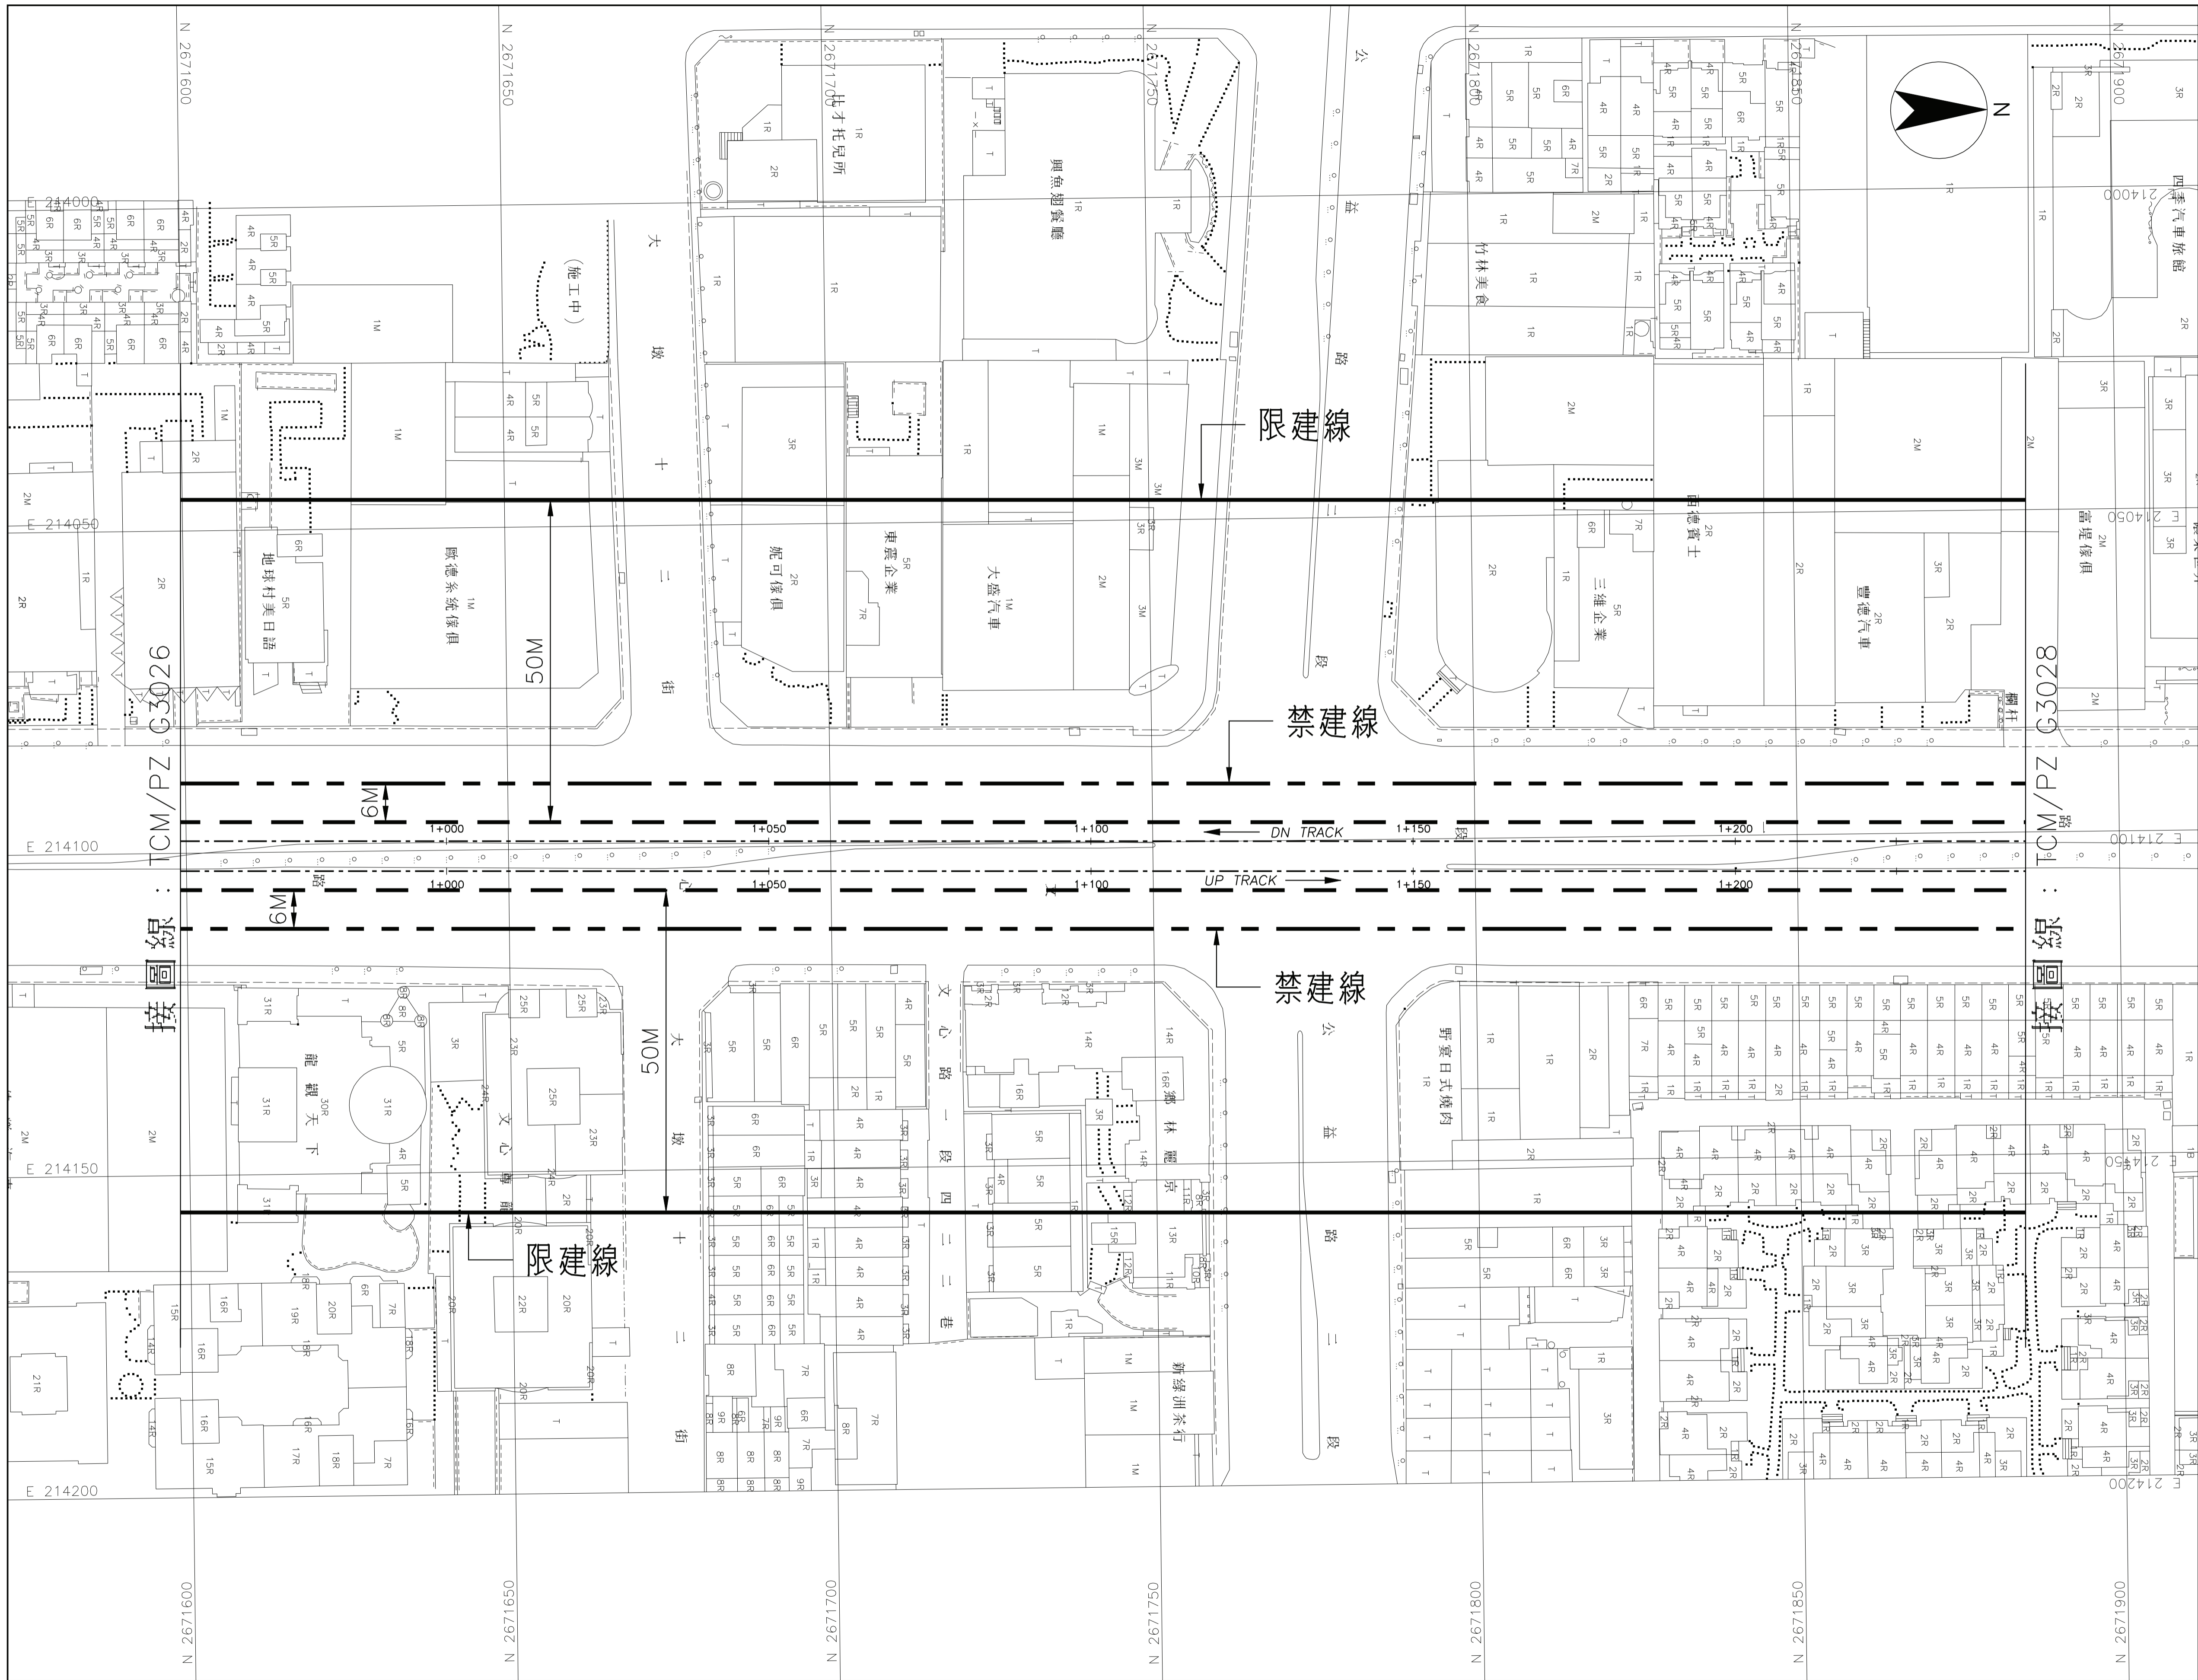

臺中都會區大眾捷運系統

禁建限建範圍地形圖 - 烏日文心北屯線

TCMPZ:
CAD No. PZG3026A

G10A 站至 G10 站
1 之 3

圖號 TCM/PZ G3026 A
Org. No.

臺中都會區大眾捷運系統

禁建限建範圍地形圖 - 烏日文心北屯線

TCMPZ:
CAD No. PZG3027A

G10A 站至 G10 站
2 之 3

圖號
Org. No. TCM/PZ G3027 A

臺中都會區大眾捷運系統

禁建限建範圍地形圖 - 烏日文心北屯線

TCMPZ:
CAD No. PZG3028A

G10A 站至 G10 站
3 之 3

圖號 TCM/PZ G3028 A
Org. No.