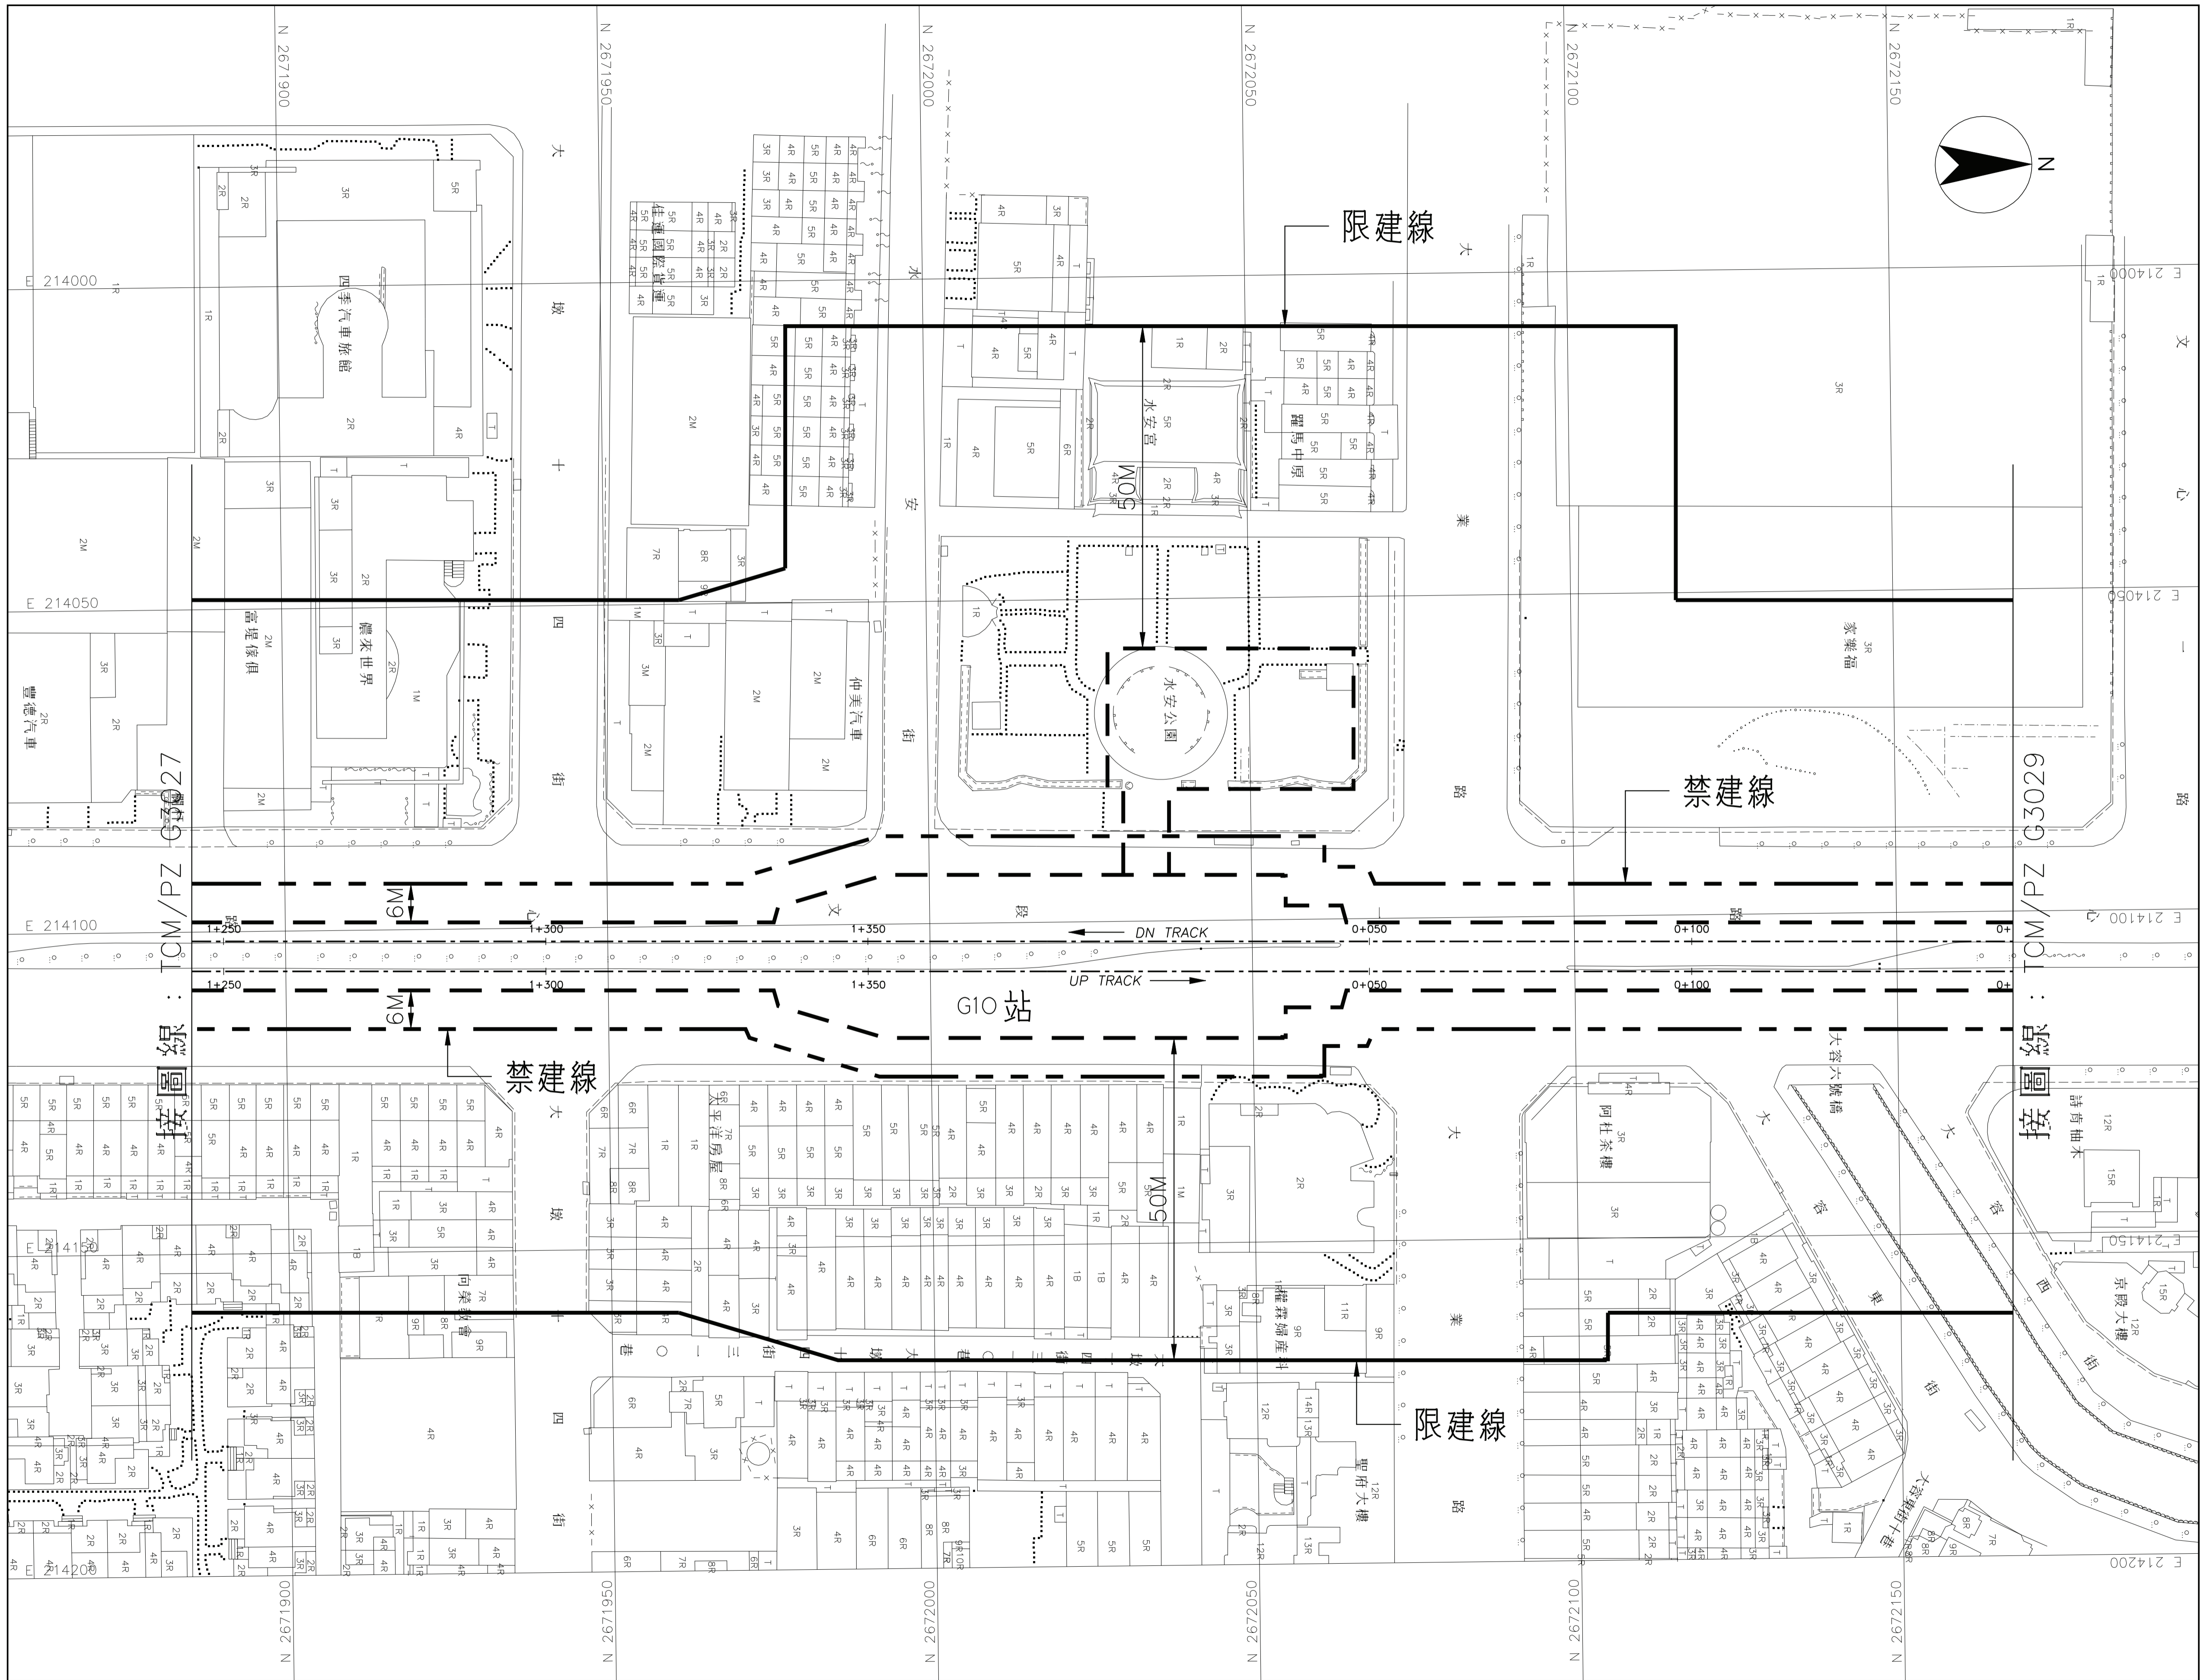

臺中都會區大眾捷運系統

禁建限建範圍地形圖 - 烏日文心北屯線

TCMPZ:
CAD No. PZG3026A

G10A 站至 G10 站
1 之 3

圖號 TCM/PZ G3026 A
Org. No.

臺中都會區大眾捷運系統

禁建限建範圍地形圖 - 烏日文心北屯線

TCMPZ:
CAD No. PZG3027A

G10A 站至 G10 站
2 之 3

圖號
Org. No. TCM/PZ G3027 A

臺中都會區大眾捷運系統

禁建限建範圍地形圖 - 烏日文心北屯線

TCMPZ:
CAD No. PZG3028A

G10A 站至 G10 站
3 之 3

圖號 TCM/PZ G3028 A
Org. No.