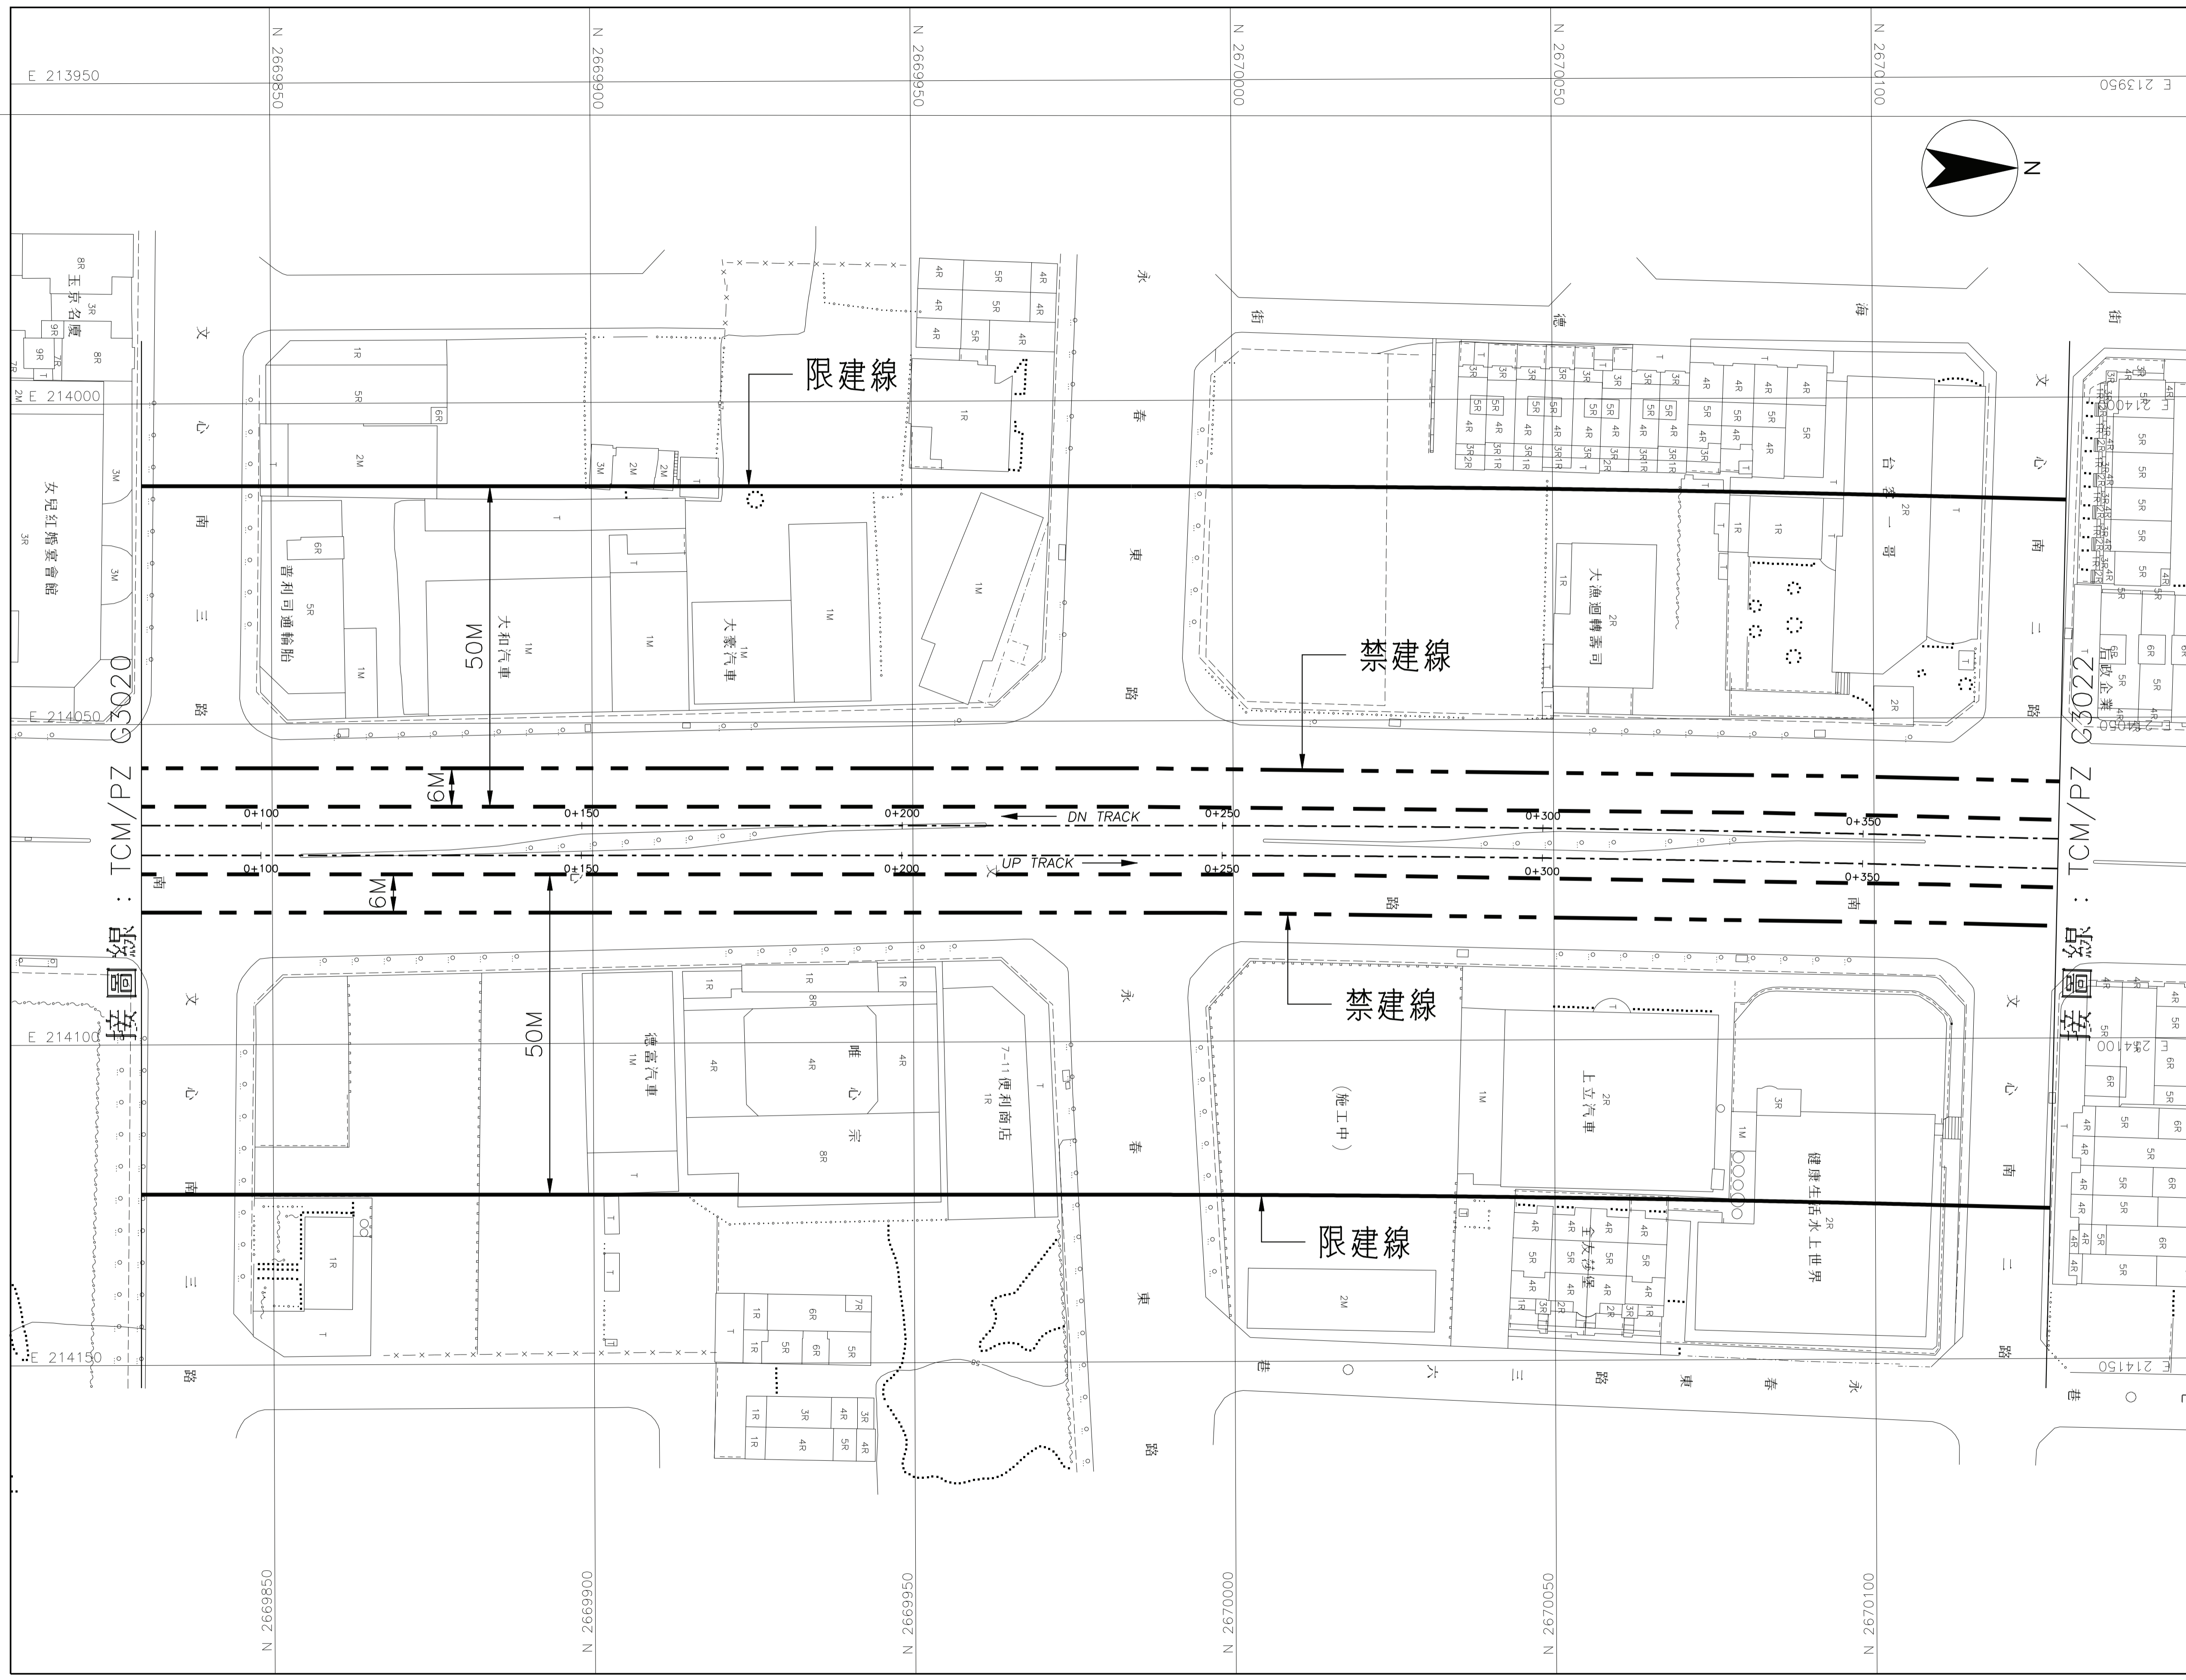

臺中都會區大眾捷運系統

禁建限建範圍地形圖 - 烏日文心北屯線

TCMPZ:
CAD No. TCMPZ630210

G12站至G11站
1 之 3

圖號
Org. No. TCM/PZ G3021

臺中都會區大眾捷運系統

禁建限建範圍地形圖 - 烏日文心北屯線

TCMPZ:
CAD No. TCMPZG30220

G12站至G11站
2 之 3

圖號
Org. No. TCM/PZ G3022

臺中都會區大眾捷運系統

禁建限建範圍地形圖 - 烏日文心北屯線

比例
SCALE 1:500
0 10 20 30 40M

TCMPZ:
CAD No. TCMPZ630230

G12站至G11站
3 之 3

圖號
Org. No. TCM/PZ G3023