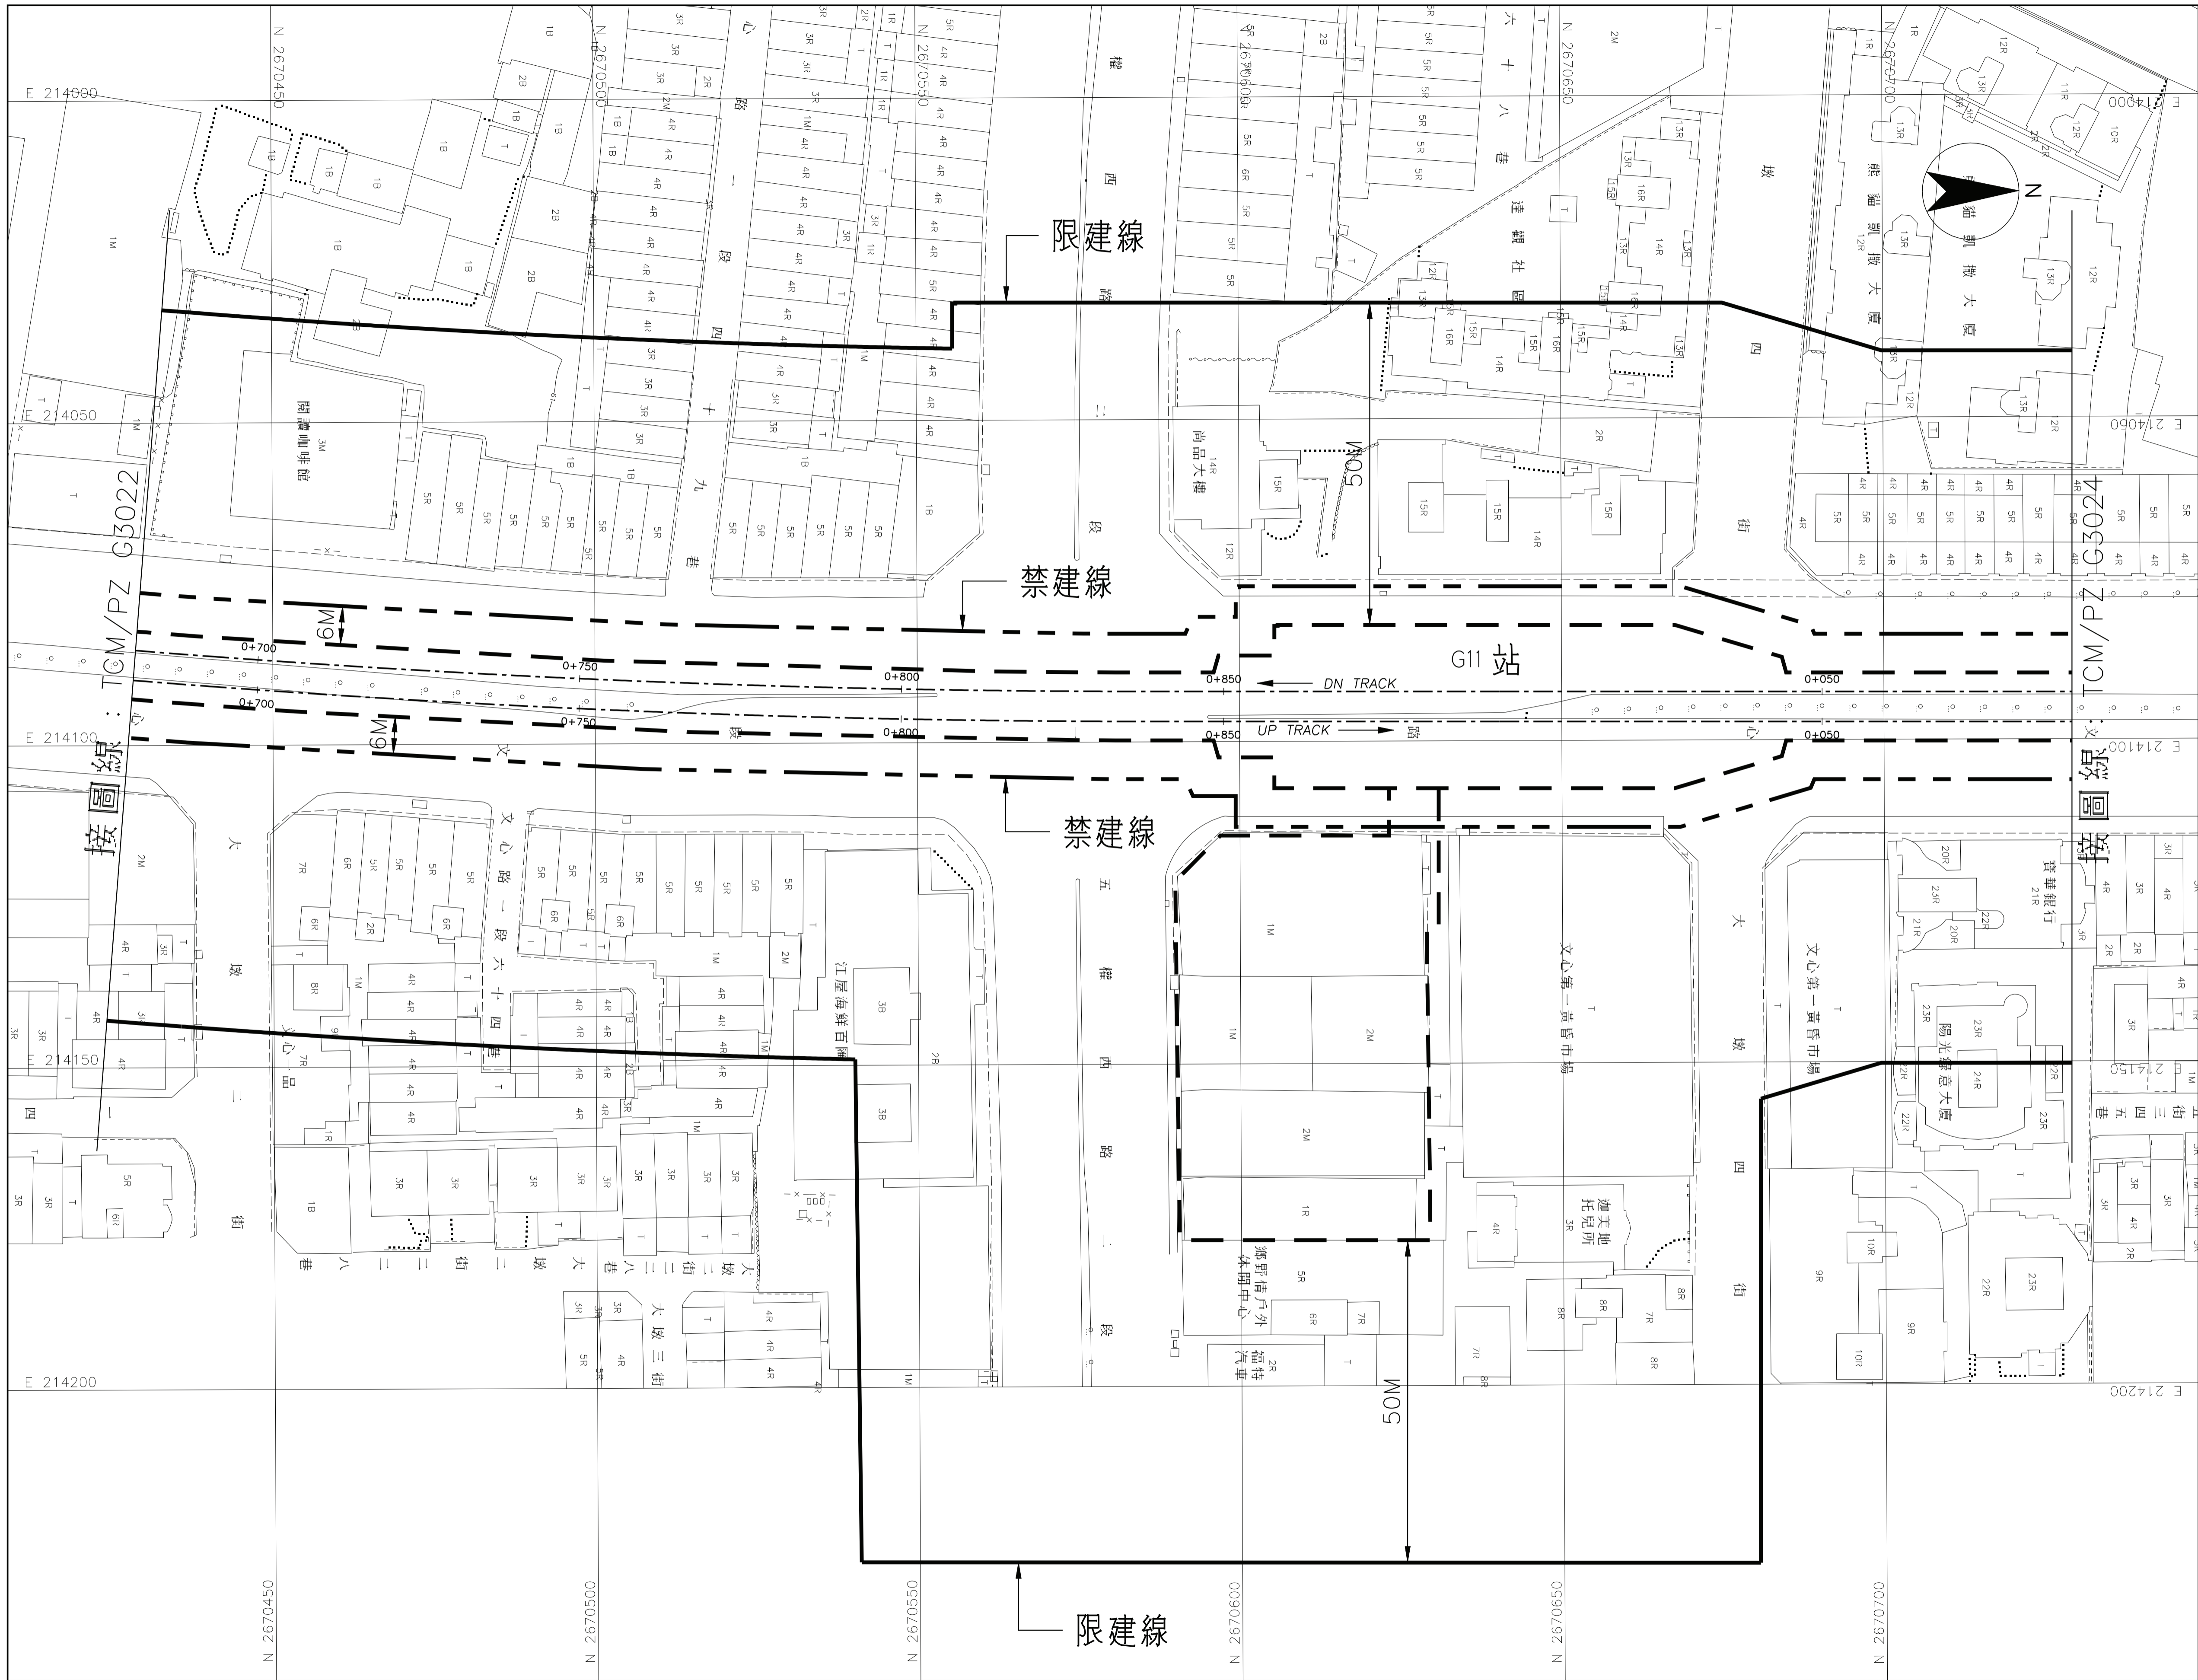

臺中都會區大眾捷運系統

禁建限建範圍地形圖 - 烏日文心北屯線

TCMPZ:
CAD No. TCMPZ630210

G12站至G11站
1 之 3

圖號
Org. No. TCM/PZ G3021

臺中都會區大眾捷運系統

禁建限建範圍地形圖 - 烏日文心北屯線

TCMPZ:
CAD No. TCMPZG30220

G12站至G11站
2 之 3

圖號
Org. No. TCM/PZ G3022

臺中都會區大眾捷運系統

禁建限建範圍地形圖 - 烏日文心北屯線

比例
SCALE 1:500
0 10 20 30 40M

TCMPZ:
CAD No. TCMPZ630230

G12站至G11站
3 之 3

圖號
Org. No. TCM/PZ G3023