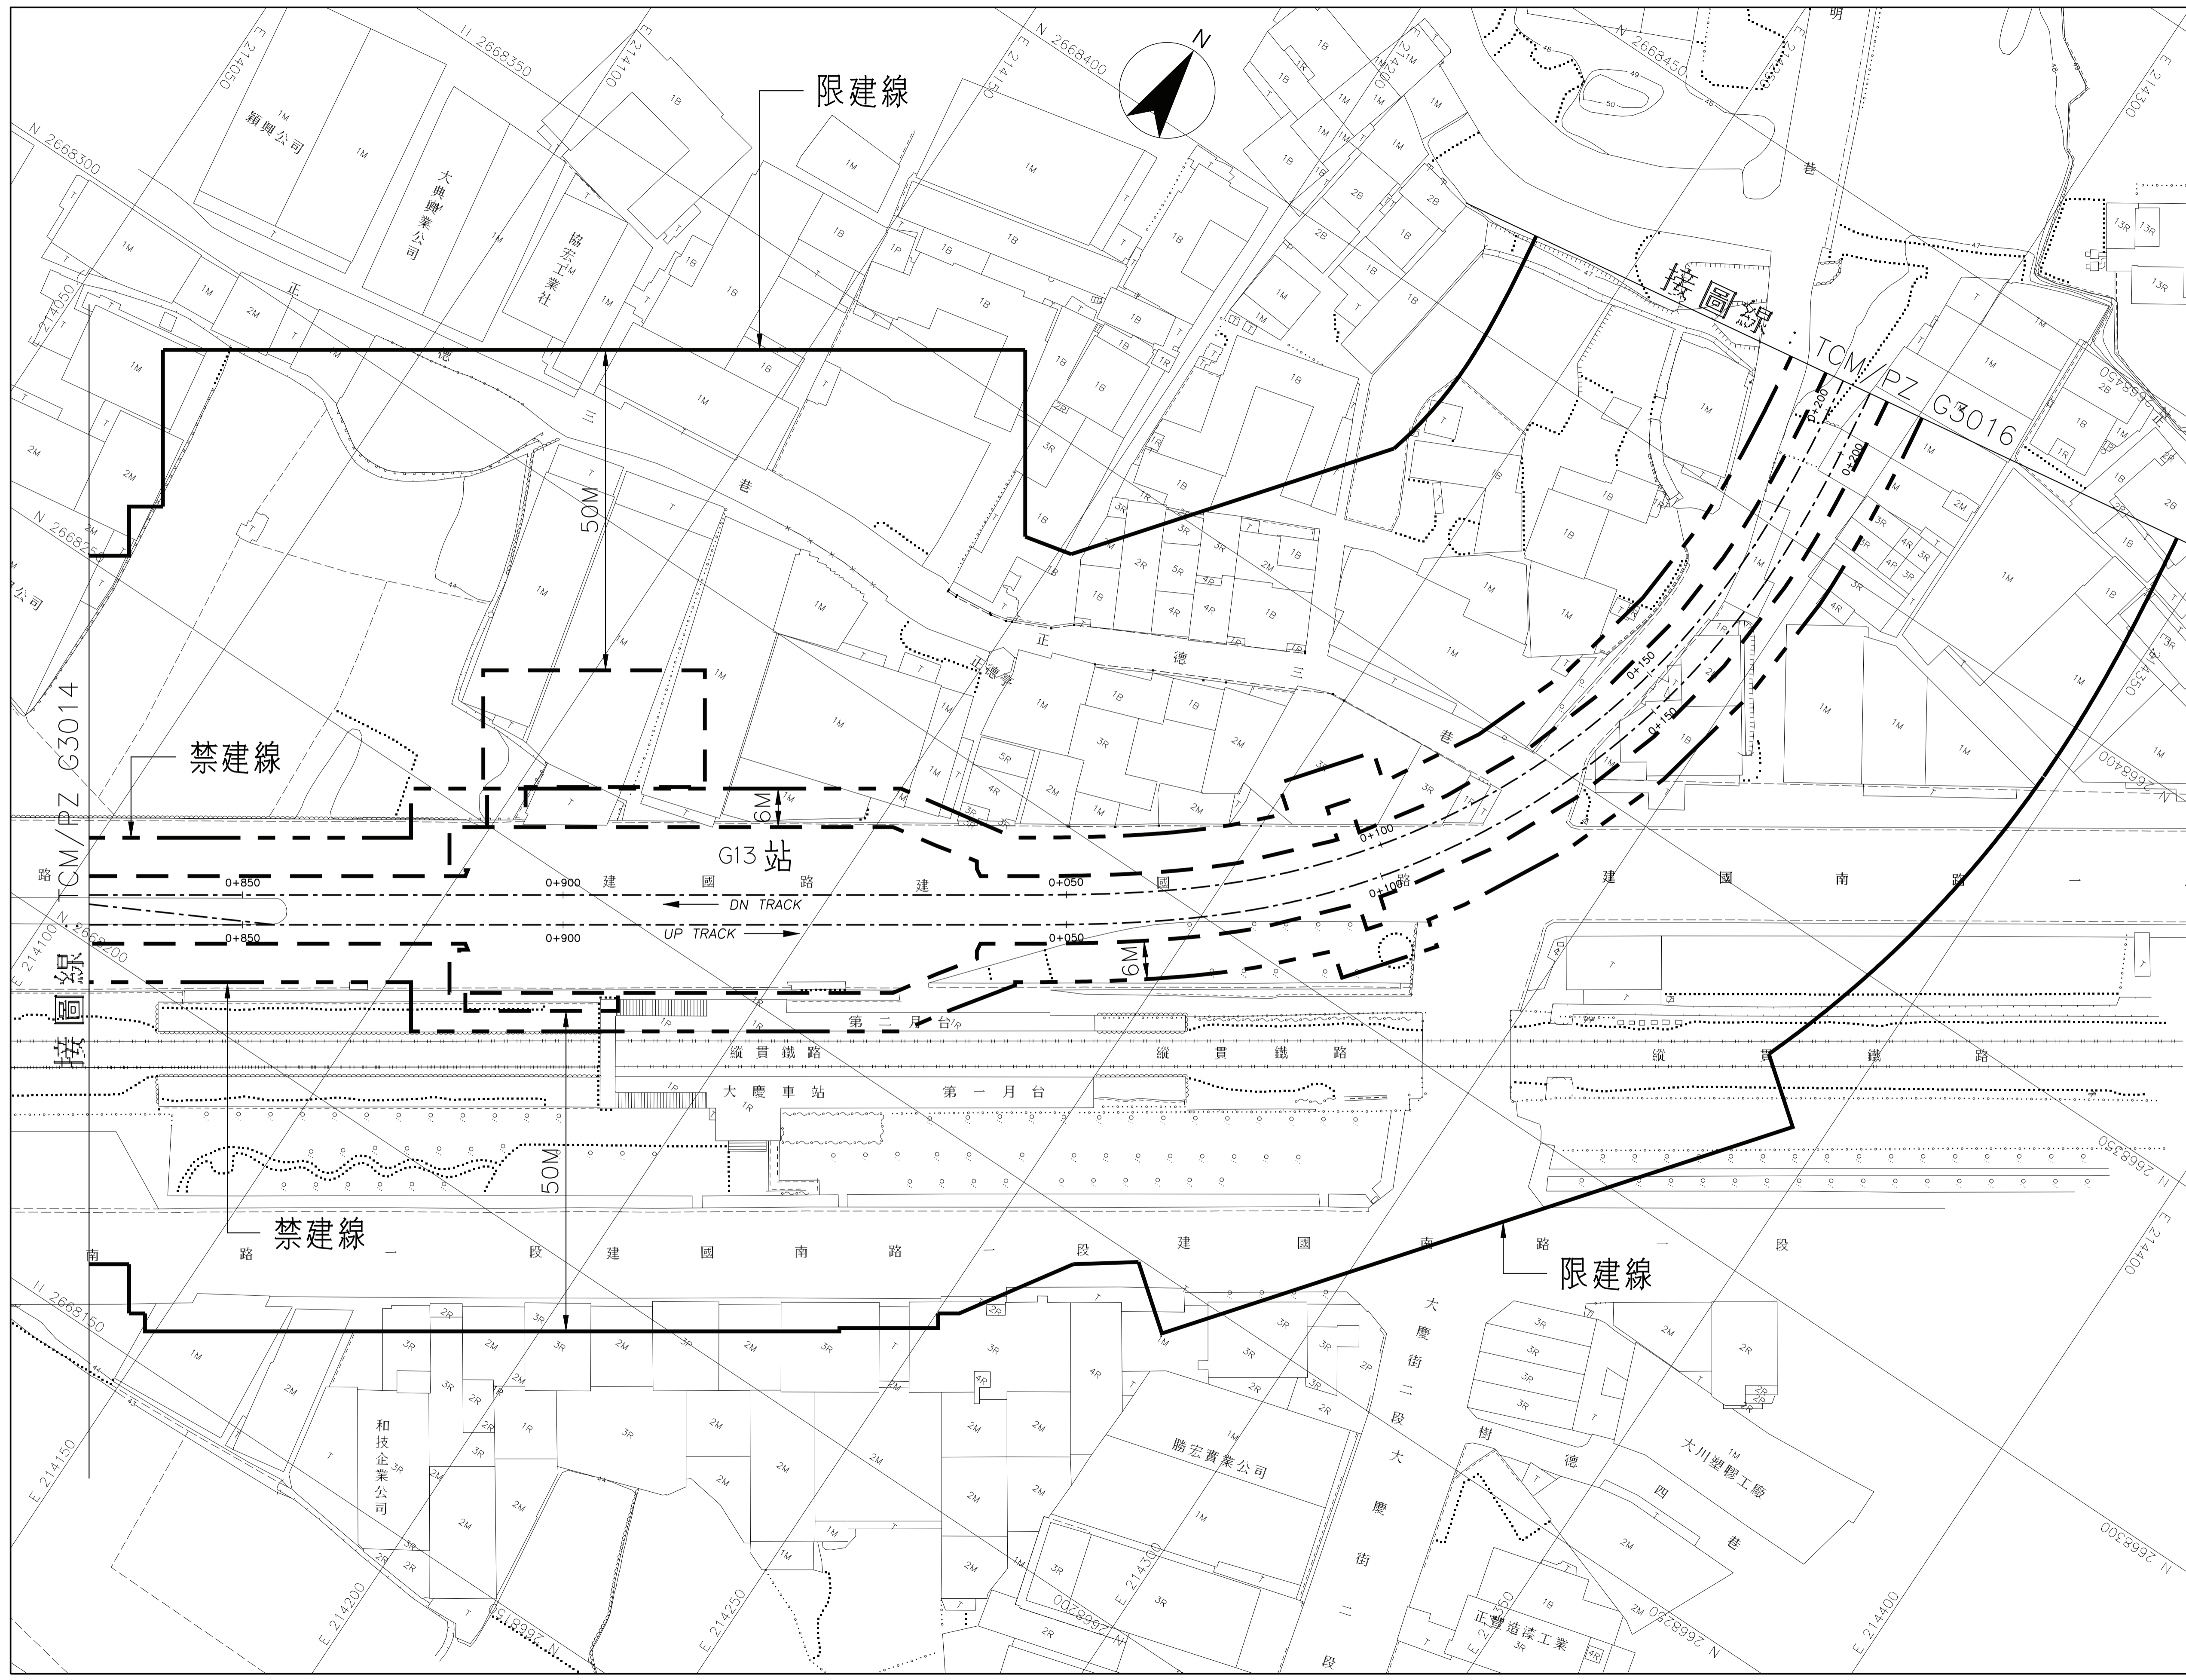

臺中都會區大眾捷運系統 禁建限建範圍地形圖 — 烏日文心北屯線

TCMPZ:
CAD No. TCMPZ630130

G14站至G13站
1 之 3

圖號
Org. No. TCM/PZ G3013

臺中都會區大眾捷運系統

禁建限建範圍地形圖 - 烏日文心北屯線

TCMPZ:
CAD No. TCMPZG30140

G14站至G13站
2 之 3

圖號
Org. No. TCM/PZ G3014

臺中都會區大眾捷運系統

禁建限建範圍地形圖 - 烏日文心北屯線

TCMPZ:
CAD No. TCM/PZ G30150

G14站至G13站
3 之 3

圖號
Org. No. TCM/PZ G3015