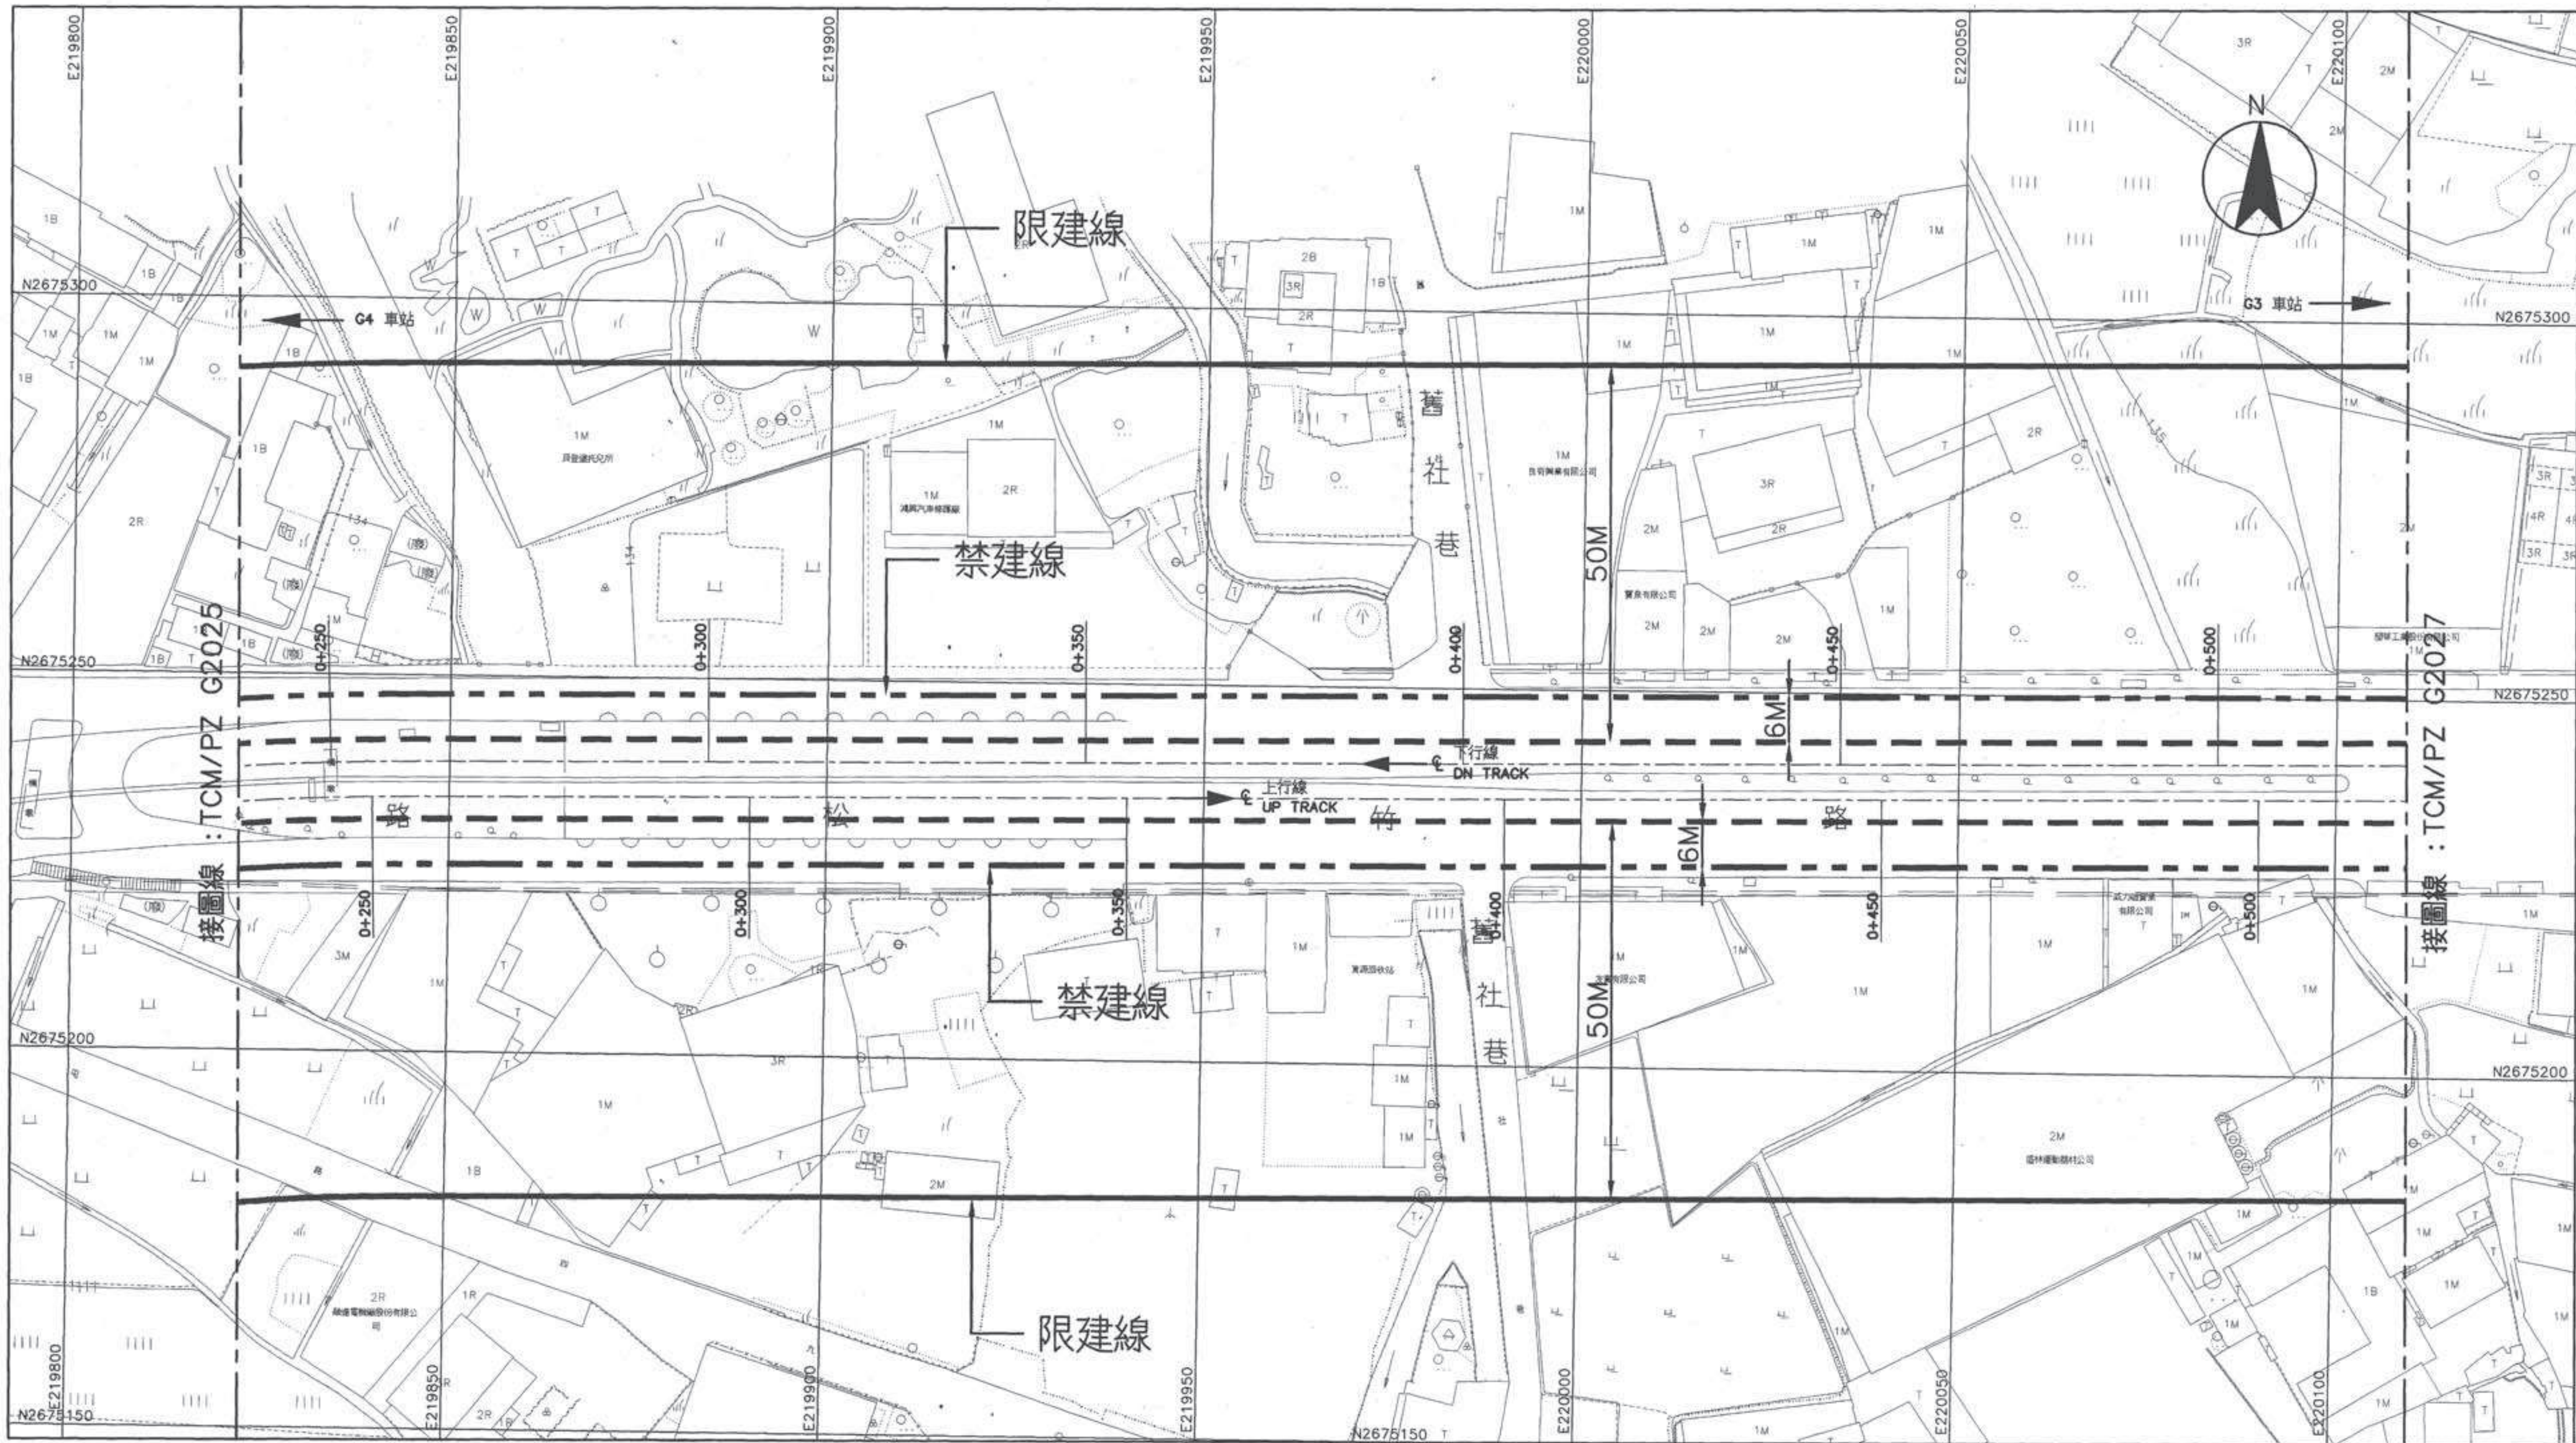

臺中都會區大眾捷運系統 禁建限建範圍地形圖 - 烏日文心北屯線

平面圖

比例
SCALE 1:500

CAD No. TPG20250

G4 站至 G3 站
1 之 2

圖號
Drq No TCM/PZ G2025

臺中都會區大眾捷運系統 禁建限建範圍地形圖 - 烏日文心北屯線

平面圖

比例
SCALE 1:500
0 10 20 30 40 m
CAD No. TPG20260

G4 站至 G3 站
2 之 2

北市捷運局 9890131 98/06/23

圖號 TCM/PZ G2026
Org No