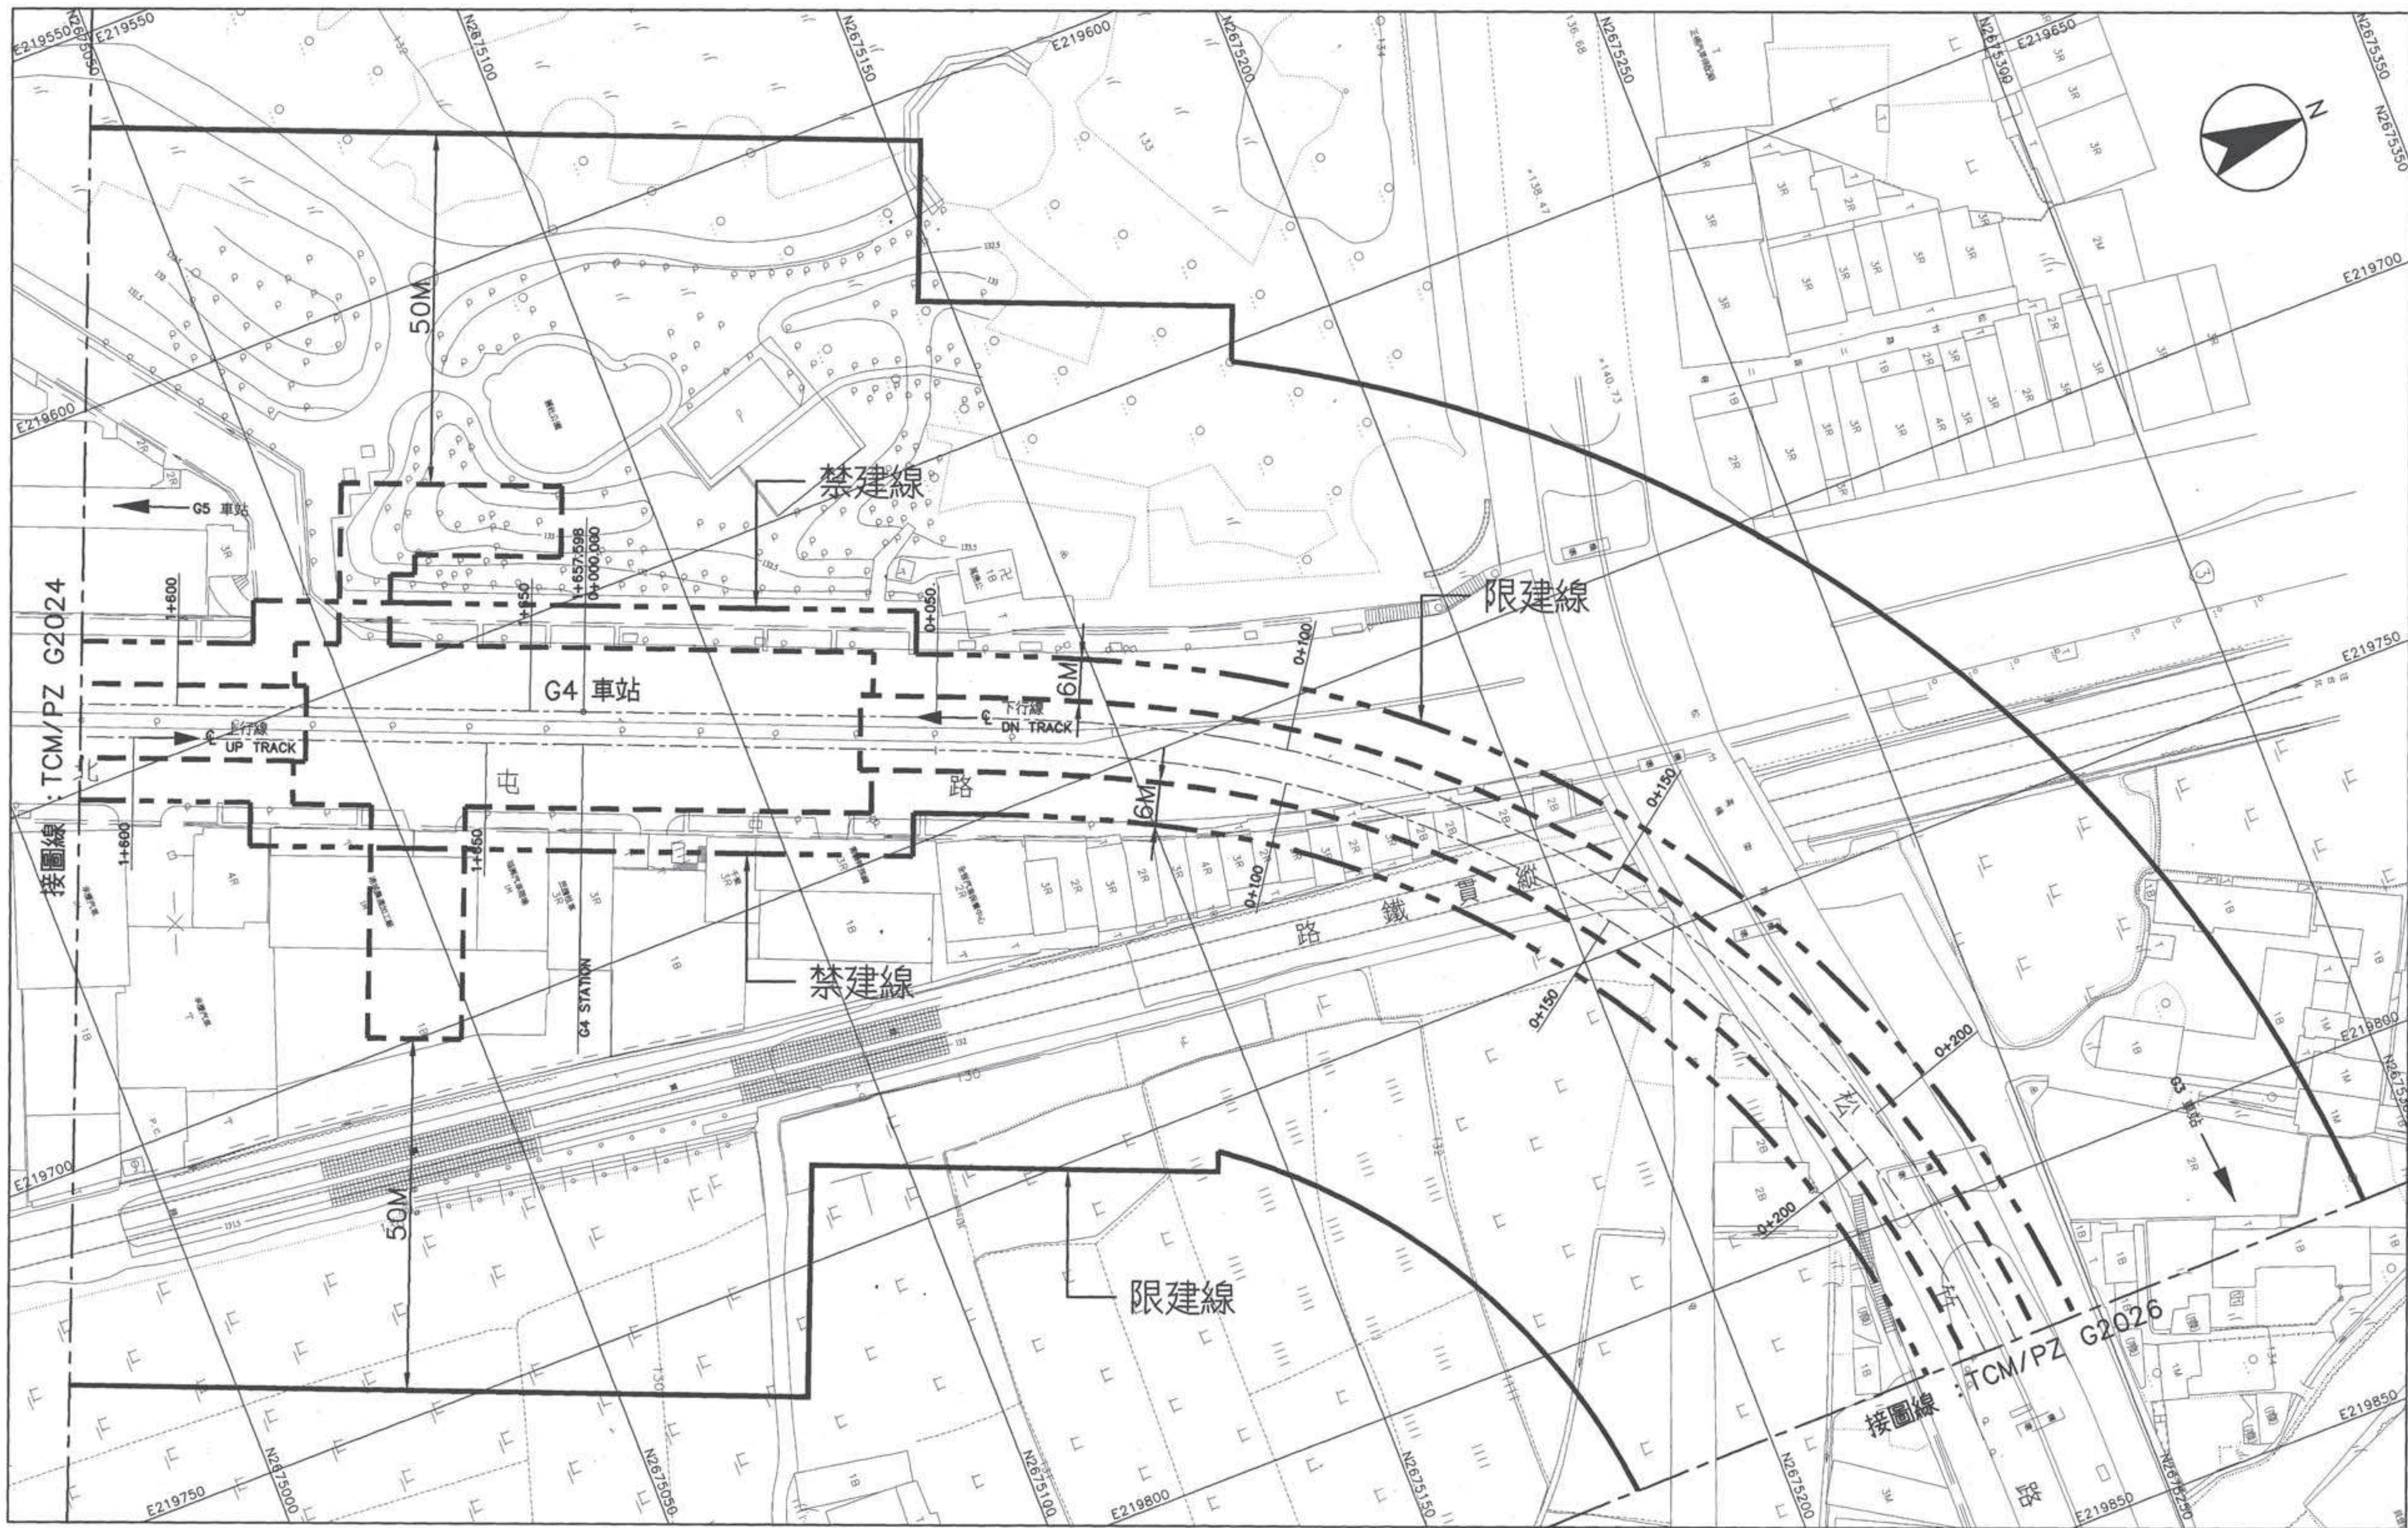

臺中都會區大眾捷運系統 禁建限建範圍地形圖 - 烏日文心北屯線

平面圖

比例
SCALE 1:500

CAD No. TPG20250

G4 站至 G3 站
1 之 2

圖號
Drq No TCM/PZ G2025

臺中都會區大眾捷運系統 禁建限建範圍地形圖 - 烏日文心北屯線

平面圖

比例
SCALE 1:500
0 10 20 30 40 m
CAD No. TPG20260

G4 站至 G3 站
2 之 2

北市捷運局 9890131 98/06/23

圖號 TCM/PZ G2026
Org No