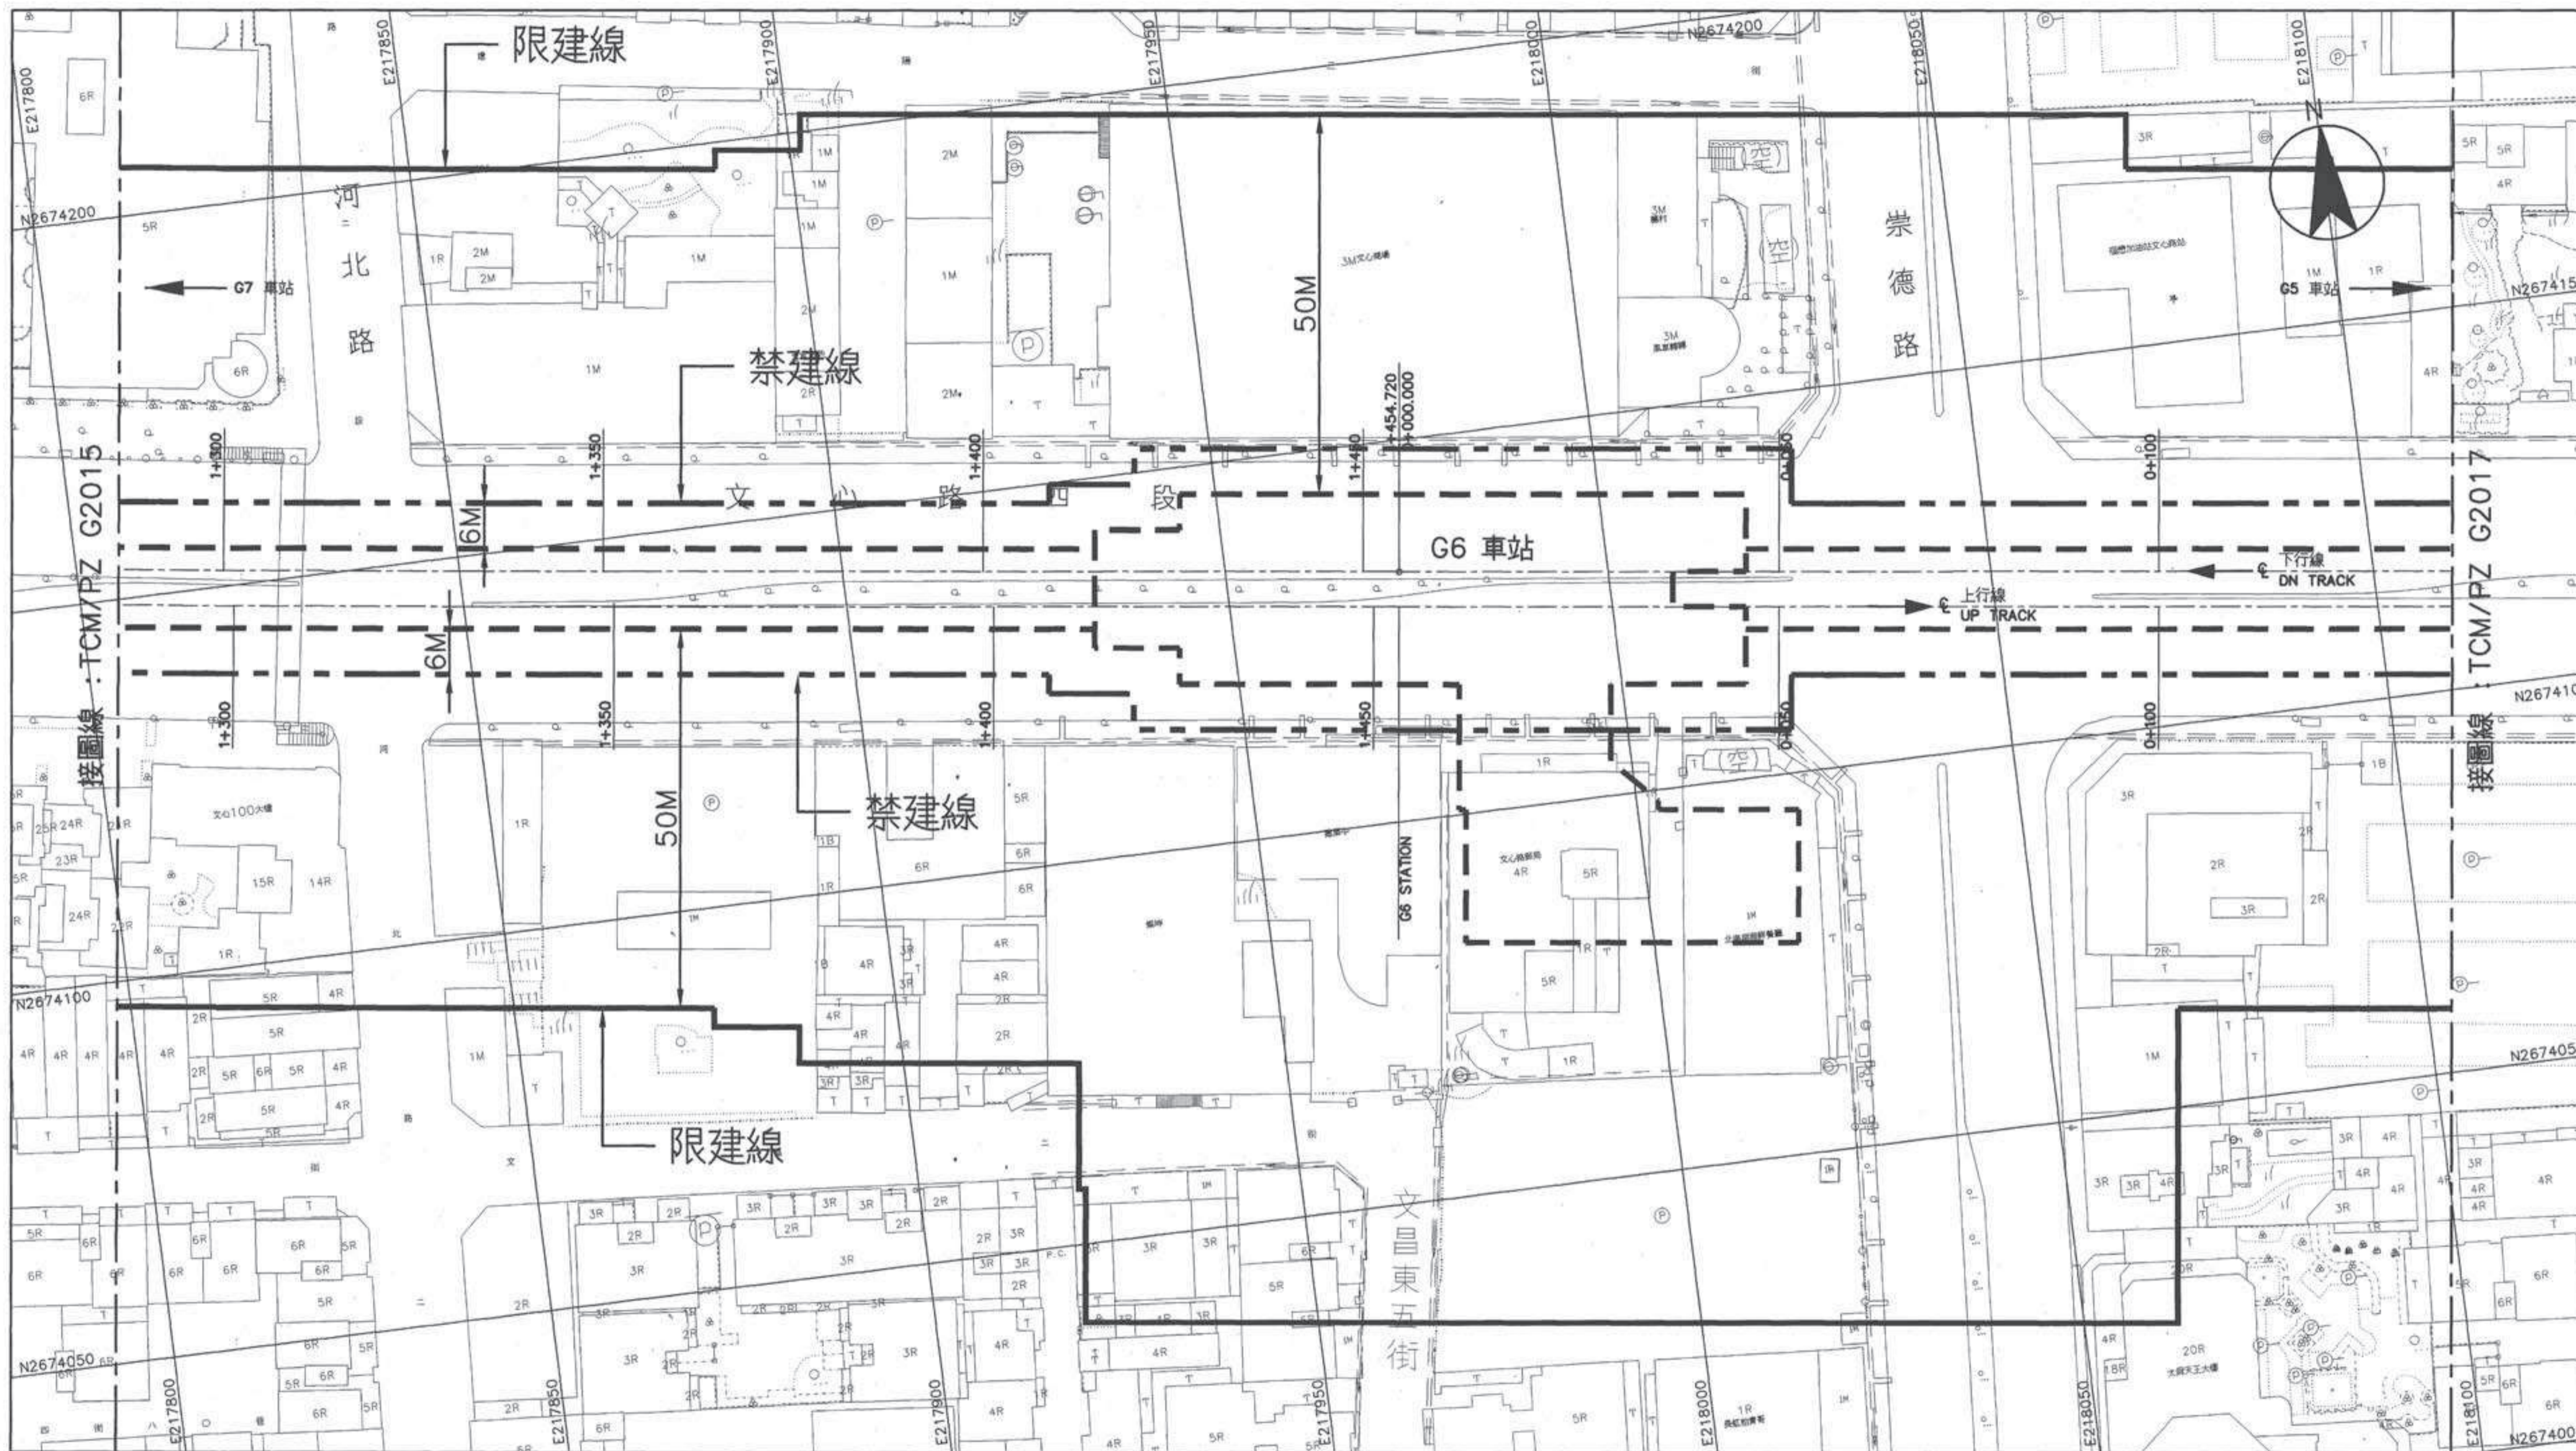

臺中都會區大眾捷運系統 禁建限建範圍地形圖 - 烏日文心北屯線

平面圖

比例
SCALE 1:500
0 10 20 30 40 m
CAD No. TPG20160

G6 站至 G5 站
1 之 3

北市捷運局 98890121 98/06/23

圖號 TCM/PZ G2016
Org No

臺中都會區大眾捷運系統 禁建限建範圍地形圖 - 烏日文心北屯線

平面圖

G6 站至 G5 站
2 之 3

圖號 No TCM/PZ G2017

臺中都會區大眾捷運系統 禁建限建範圍地形圖 - 烏日文心北屯線

平面圖

G6 站至 G5 站
3 之 3

圖號
Org No TCM/PZ G2018