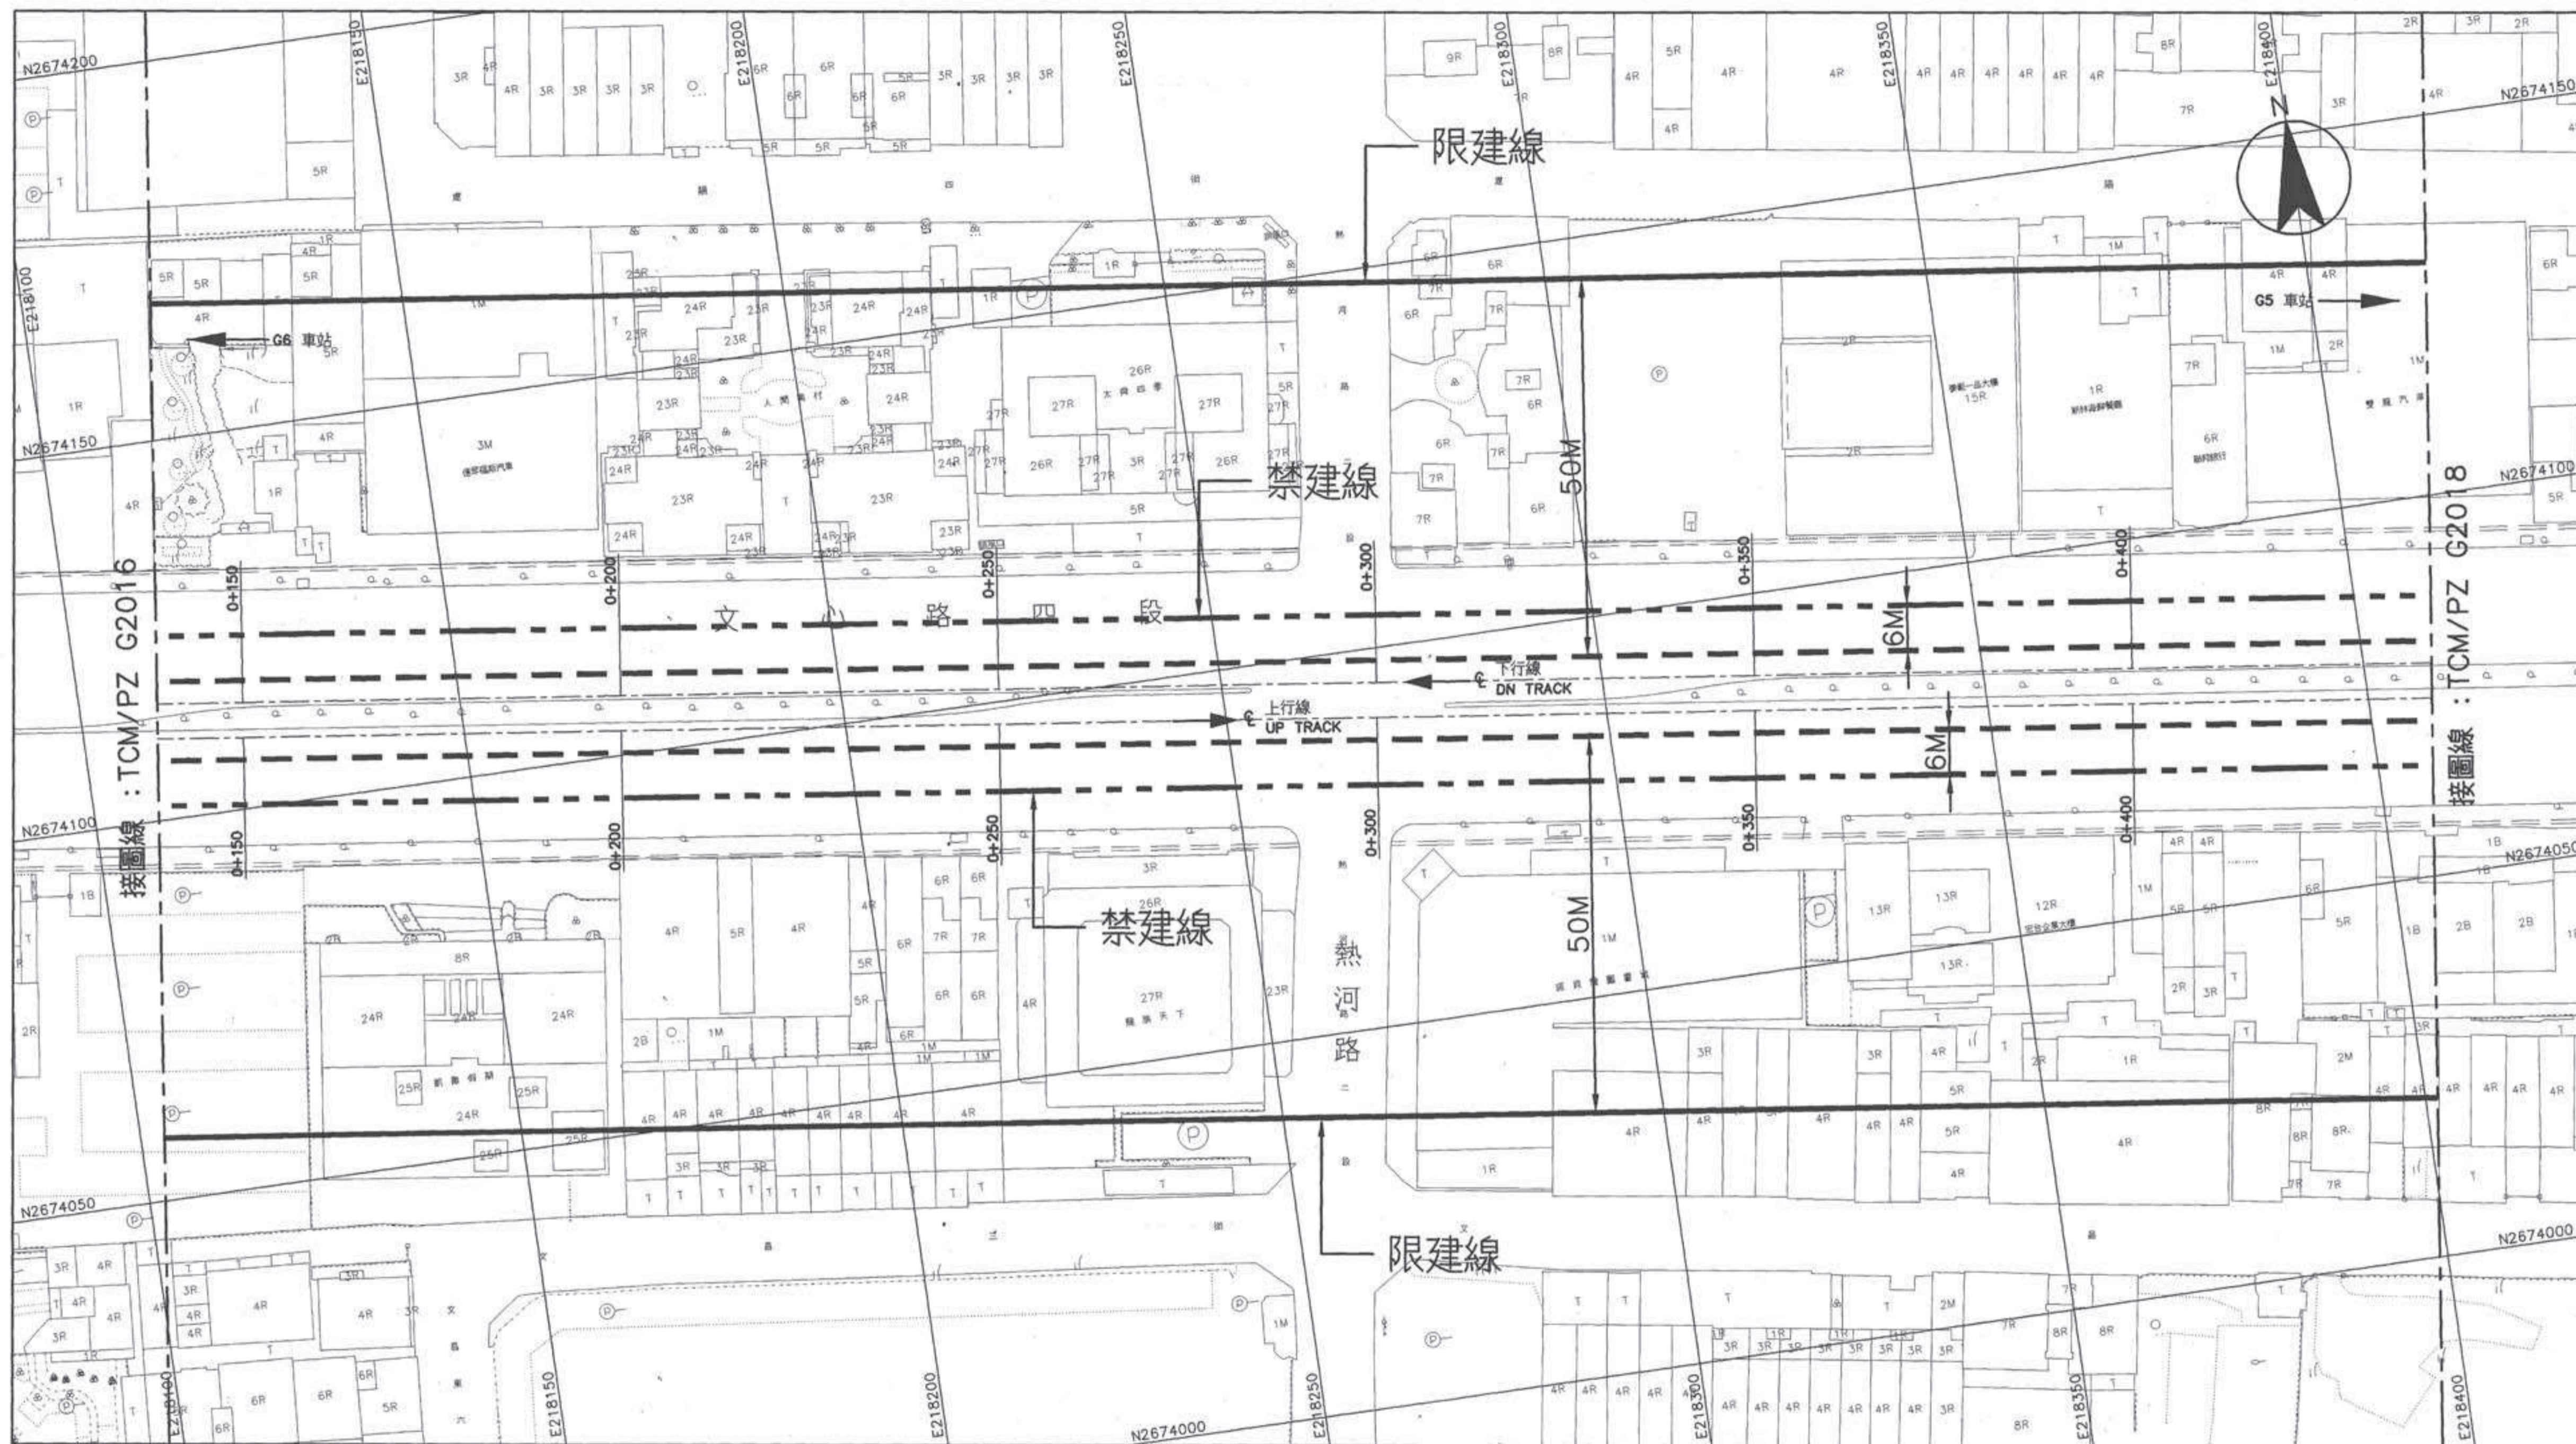

臺中都會區大眾捷運系統 禁建限建範圍地形圖 - 烏日文心北屯線

平面圖

比例
SCALE 1:500
0 10 20 30 40 m
CAD No. TPG20160

G6 站至 G5 站
1 之 3

北市捷運局 98890121 98/06/23

圖號 TCM/PZ G2016
Org No

臺中都會區大眾捷運系統 禁建限建範圍地形圖 - 烏日文心北屯線

平面圖

G6 站至 G5 站
2 之 3

圖號 No TCM/PZ G2017

臺中都會區大眾捷運系統 禁建限建範圍地形圖 - 烏日文心北屯線

平面圖

G6 站至 G5 站
3 之 3

圖號
Org No TCM/PZ G2018