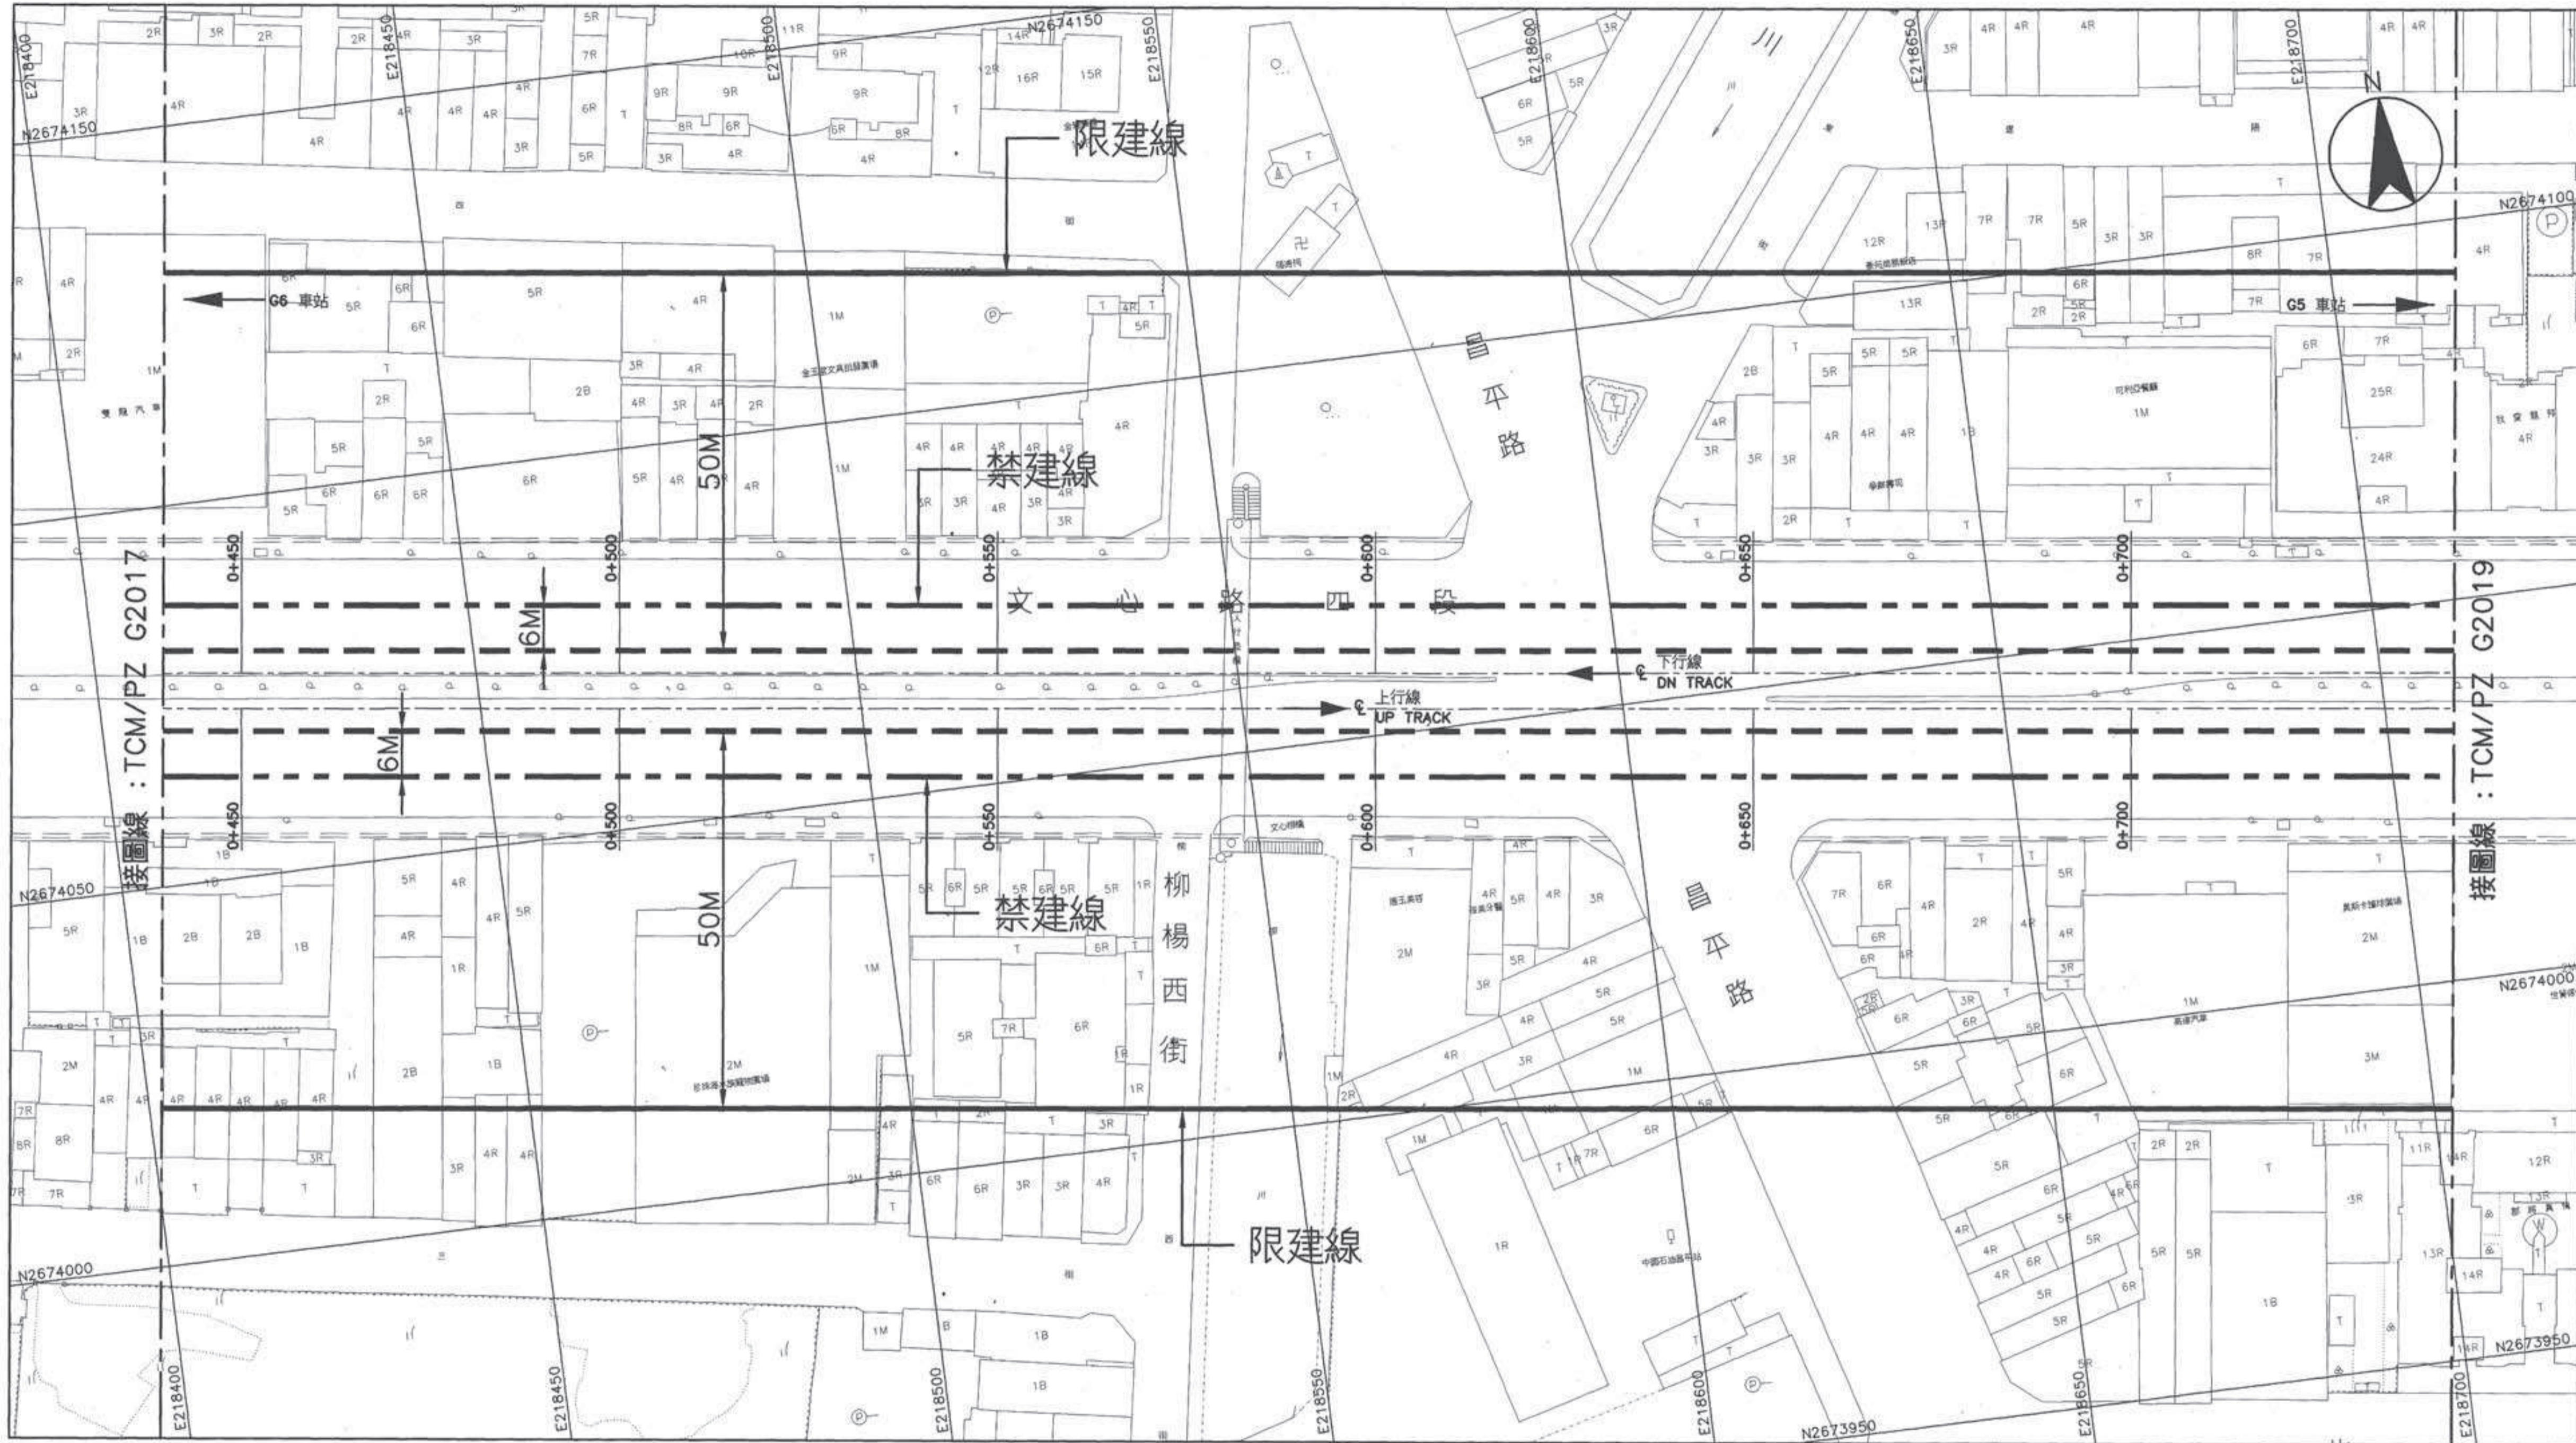

臺中都會區大眾捷運系統 禁建限建範圍地形圖 - 烏日文心北屯線

平面圖

比例
SCALE 1:500
0 10 20 30 40 m
CAD No. TPG20160

G6 站至 G5 站
1 之 3

北市捷運局 98890121 98/06/23

圖號 TCM/PZ G2016
Org No

臺中都會區大眾捷運系統 禁建限建範圍地形圖 - 烏日文心北屯線

平面圖

G6 站至 G5 站
2 之 3

圖號 No TCM/PZ G2017

臺中都會區大眾捷運系統 禁建限建範圍地形圖 - 烏日文心北屯線

平面圖

G6 站至 G5 站
3 之 3

圖號
Org No TCM/PZ G2018