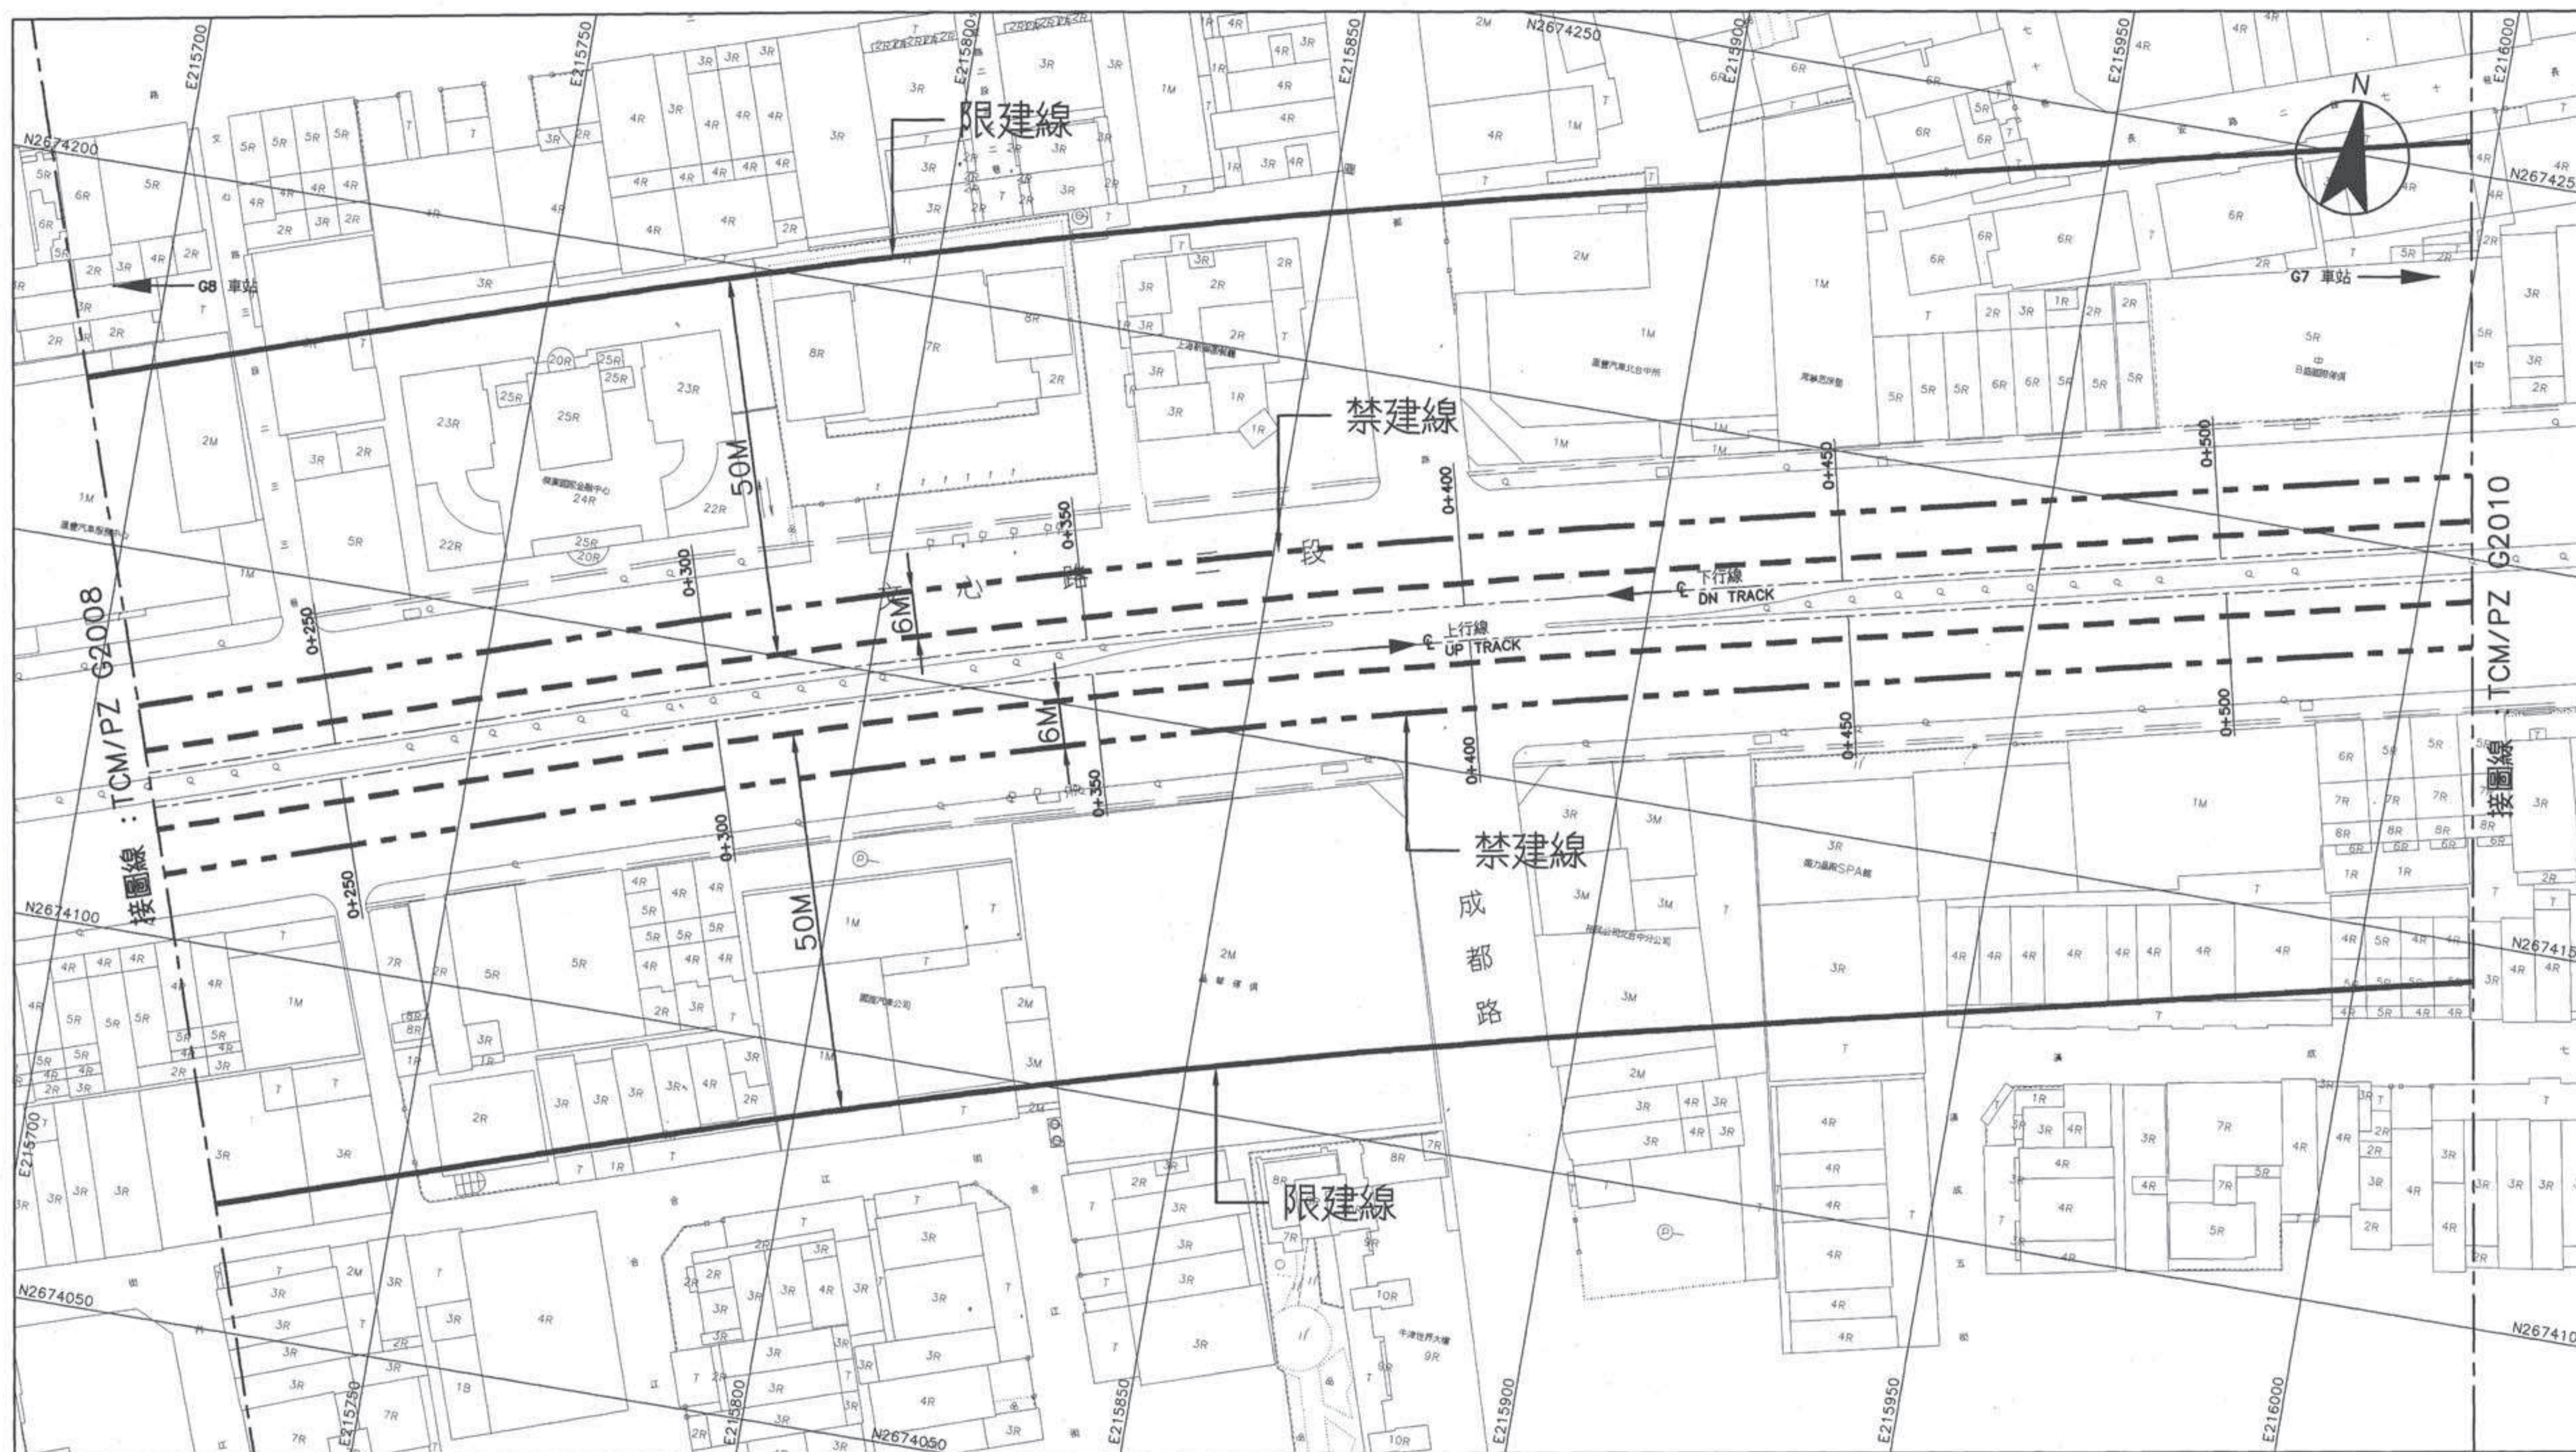

# 臺中都會區大眾捷運系統 禁建限建範圍地形圖 - 烏日 文心北屯線

平面圖

G8 站至 G7 站  
1 之 3

圖號  
Org No TCM/PZ G2008

# 臺中都會區大眾捷運系統 禁建限建範圍地形圖 - 烏日文心北屯線

平面圖

比例  
SCALE 1:500  
0 10 20 30 40m  
CAD No. TPG20090

G8 站至 G7 站  
2 之 3

圖號  
Org No TCM/PZ G2009

# 臺中都會區大眾捷運系統 禁建限建範圍地形圖 - 烏日文心北屯線

平面圖

比例  
SCALE 1:500  
0 10 20 30 40m  
CAD No. TPG20100

G8 站至 G7 站  
3 之 3

北市捷運局 98690115 980623

圖號 TCM/PZ G2010  
Drq No