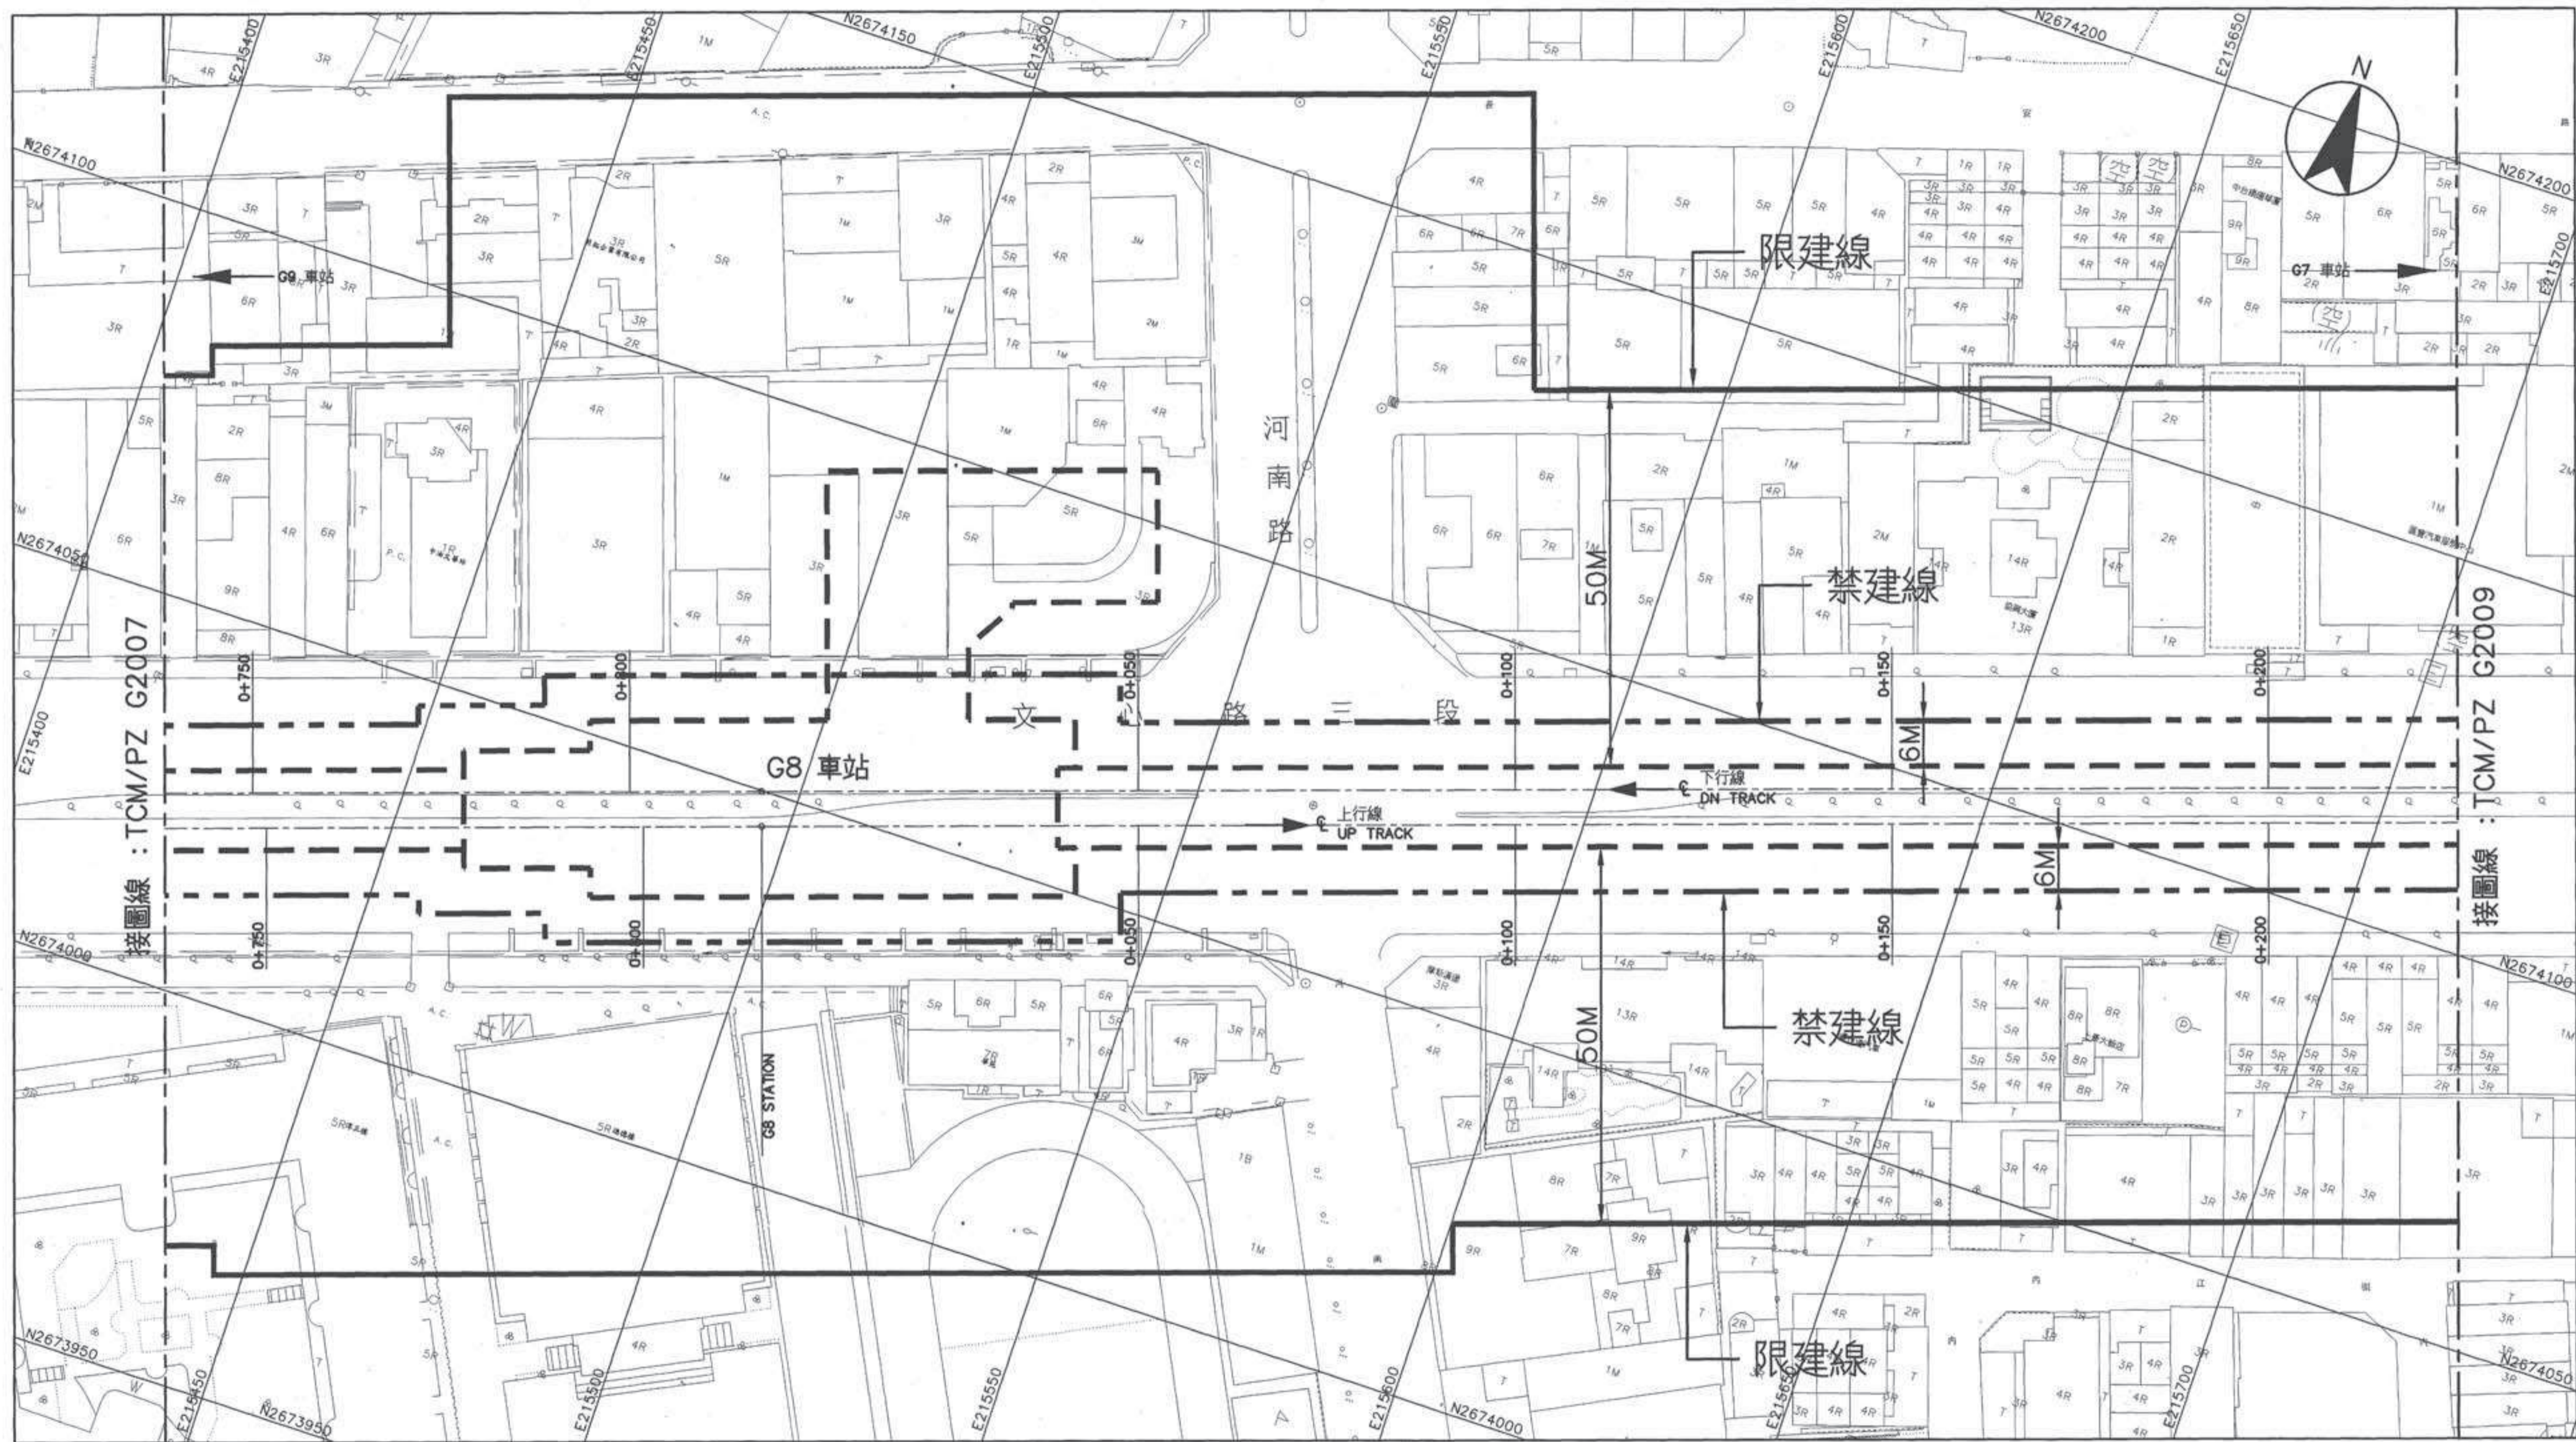

# 臺中都會區大眾捷運系統 禁建限建範圍地形圖 - 烏日 文心北屯線

平面圖

G8 站至 G7 站  
1 之 3

圖號  
Org No TCM/PZ G2008

# 臺中都會區大眾捷運系統 禁建限建範圍地形圖 - 烏日文心北屯線

平面圖

比例  
SCALE 1:500  
0 10 20 30 40m  
CAD No. TPG20090

G8 站至 G7 站  
2 之 3

圖號  
Org No TCM/PZ G2009

# 臺中都會區大眾捷運系統 禁建限建範圍地形圖 - 烏日文心北屯線

平面圖

比例  
SCALE 1:500  
0 10 20 30 40m  
CAD No. TPG20100

G8 站至 G7 站  
3 之 3

北市捷運局 98690115 980623

圖號 TCM/PZ G2010  
Drq No