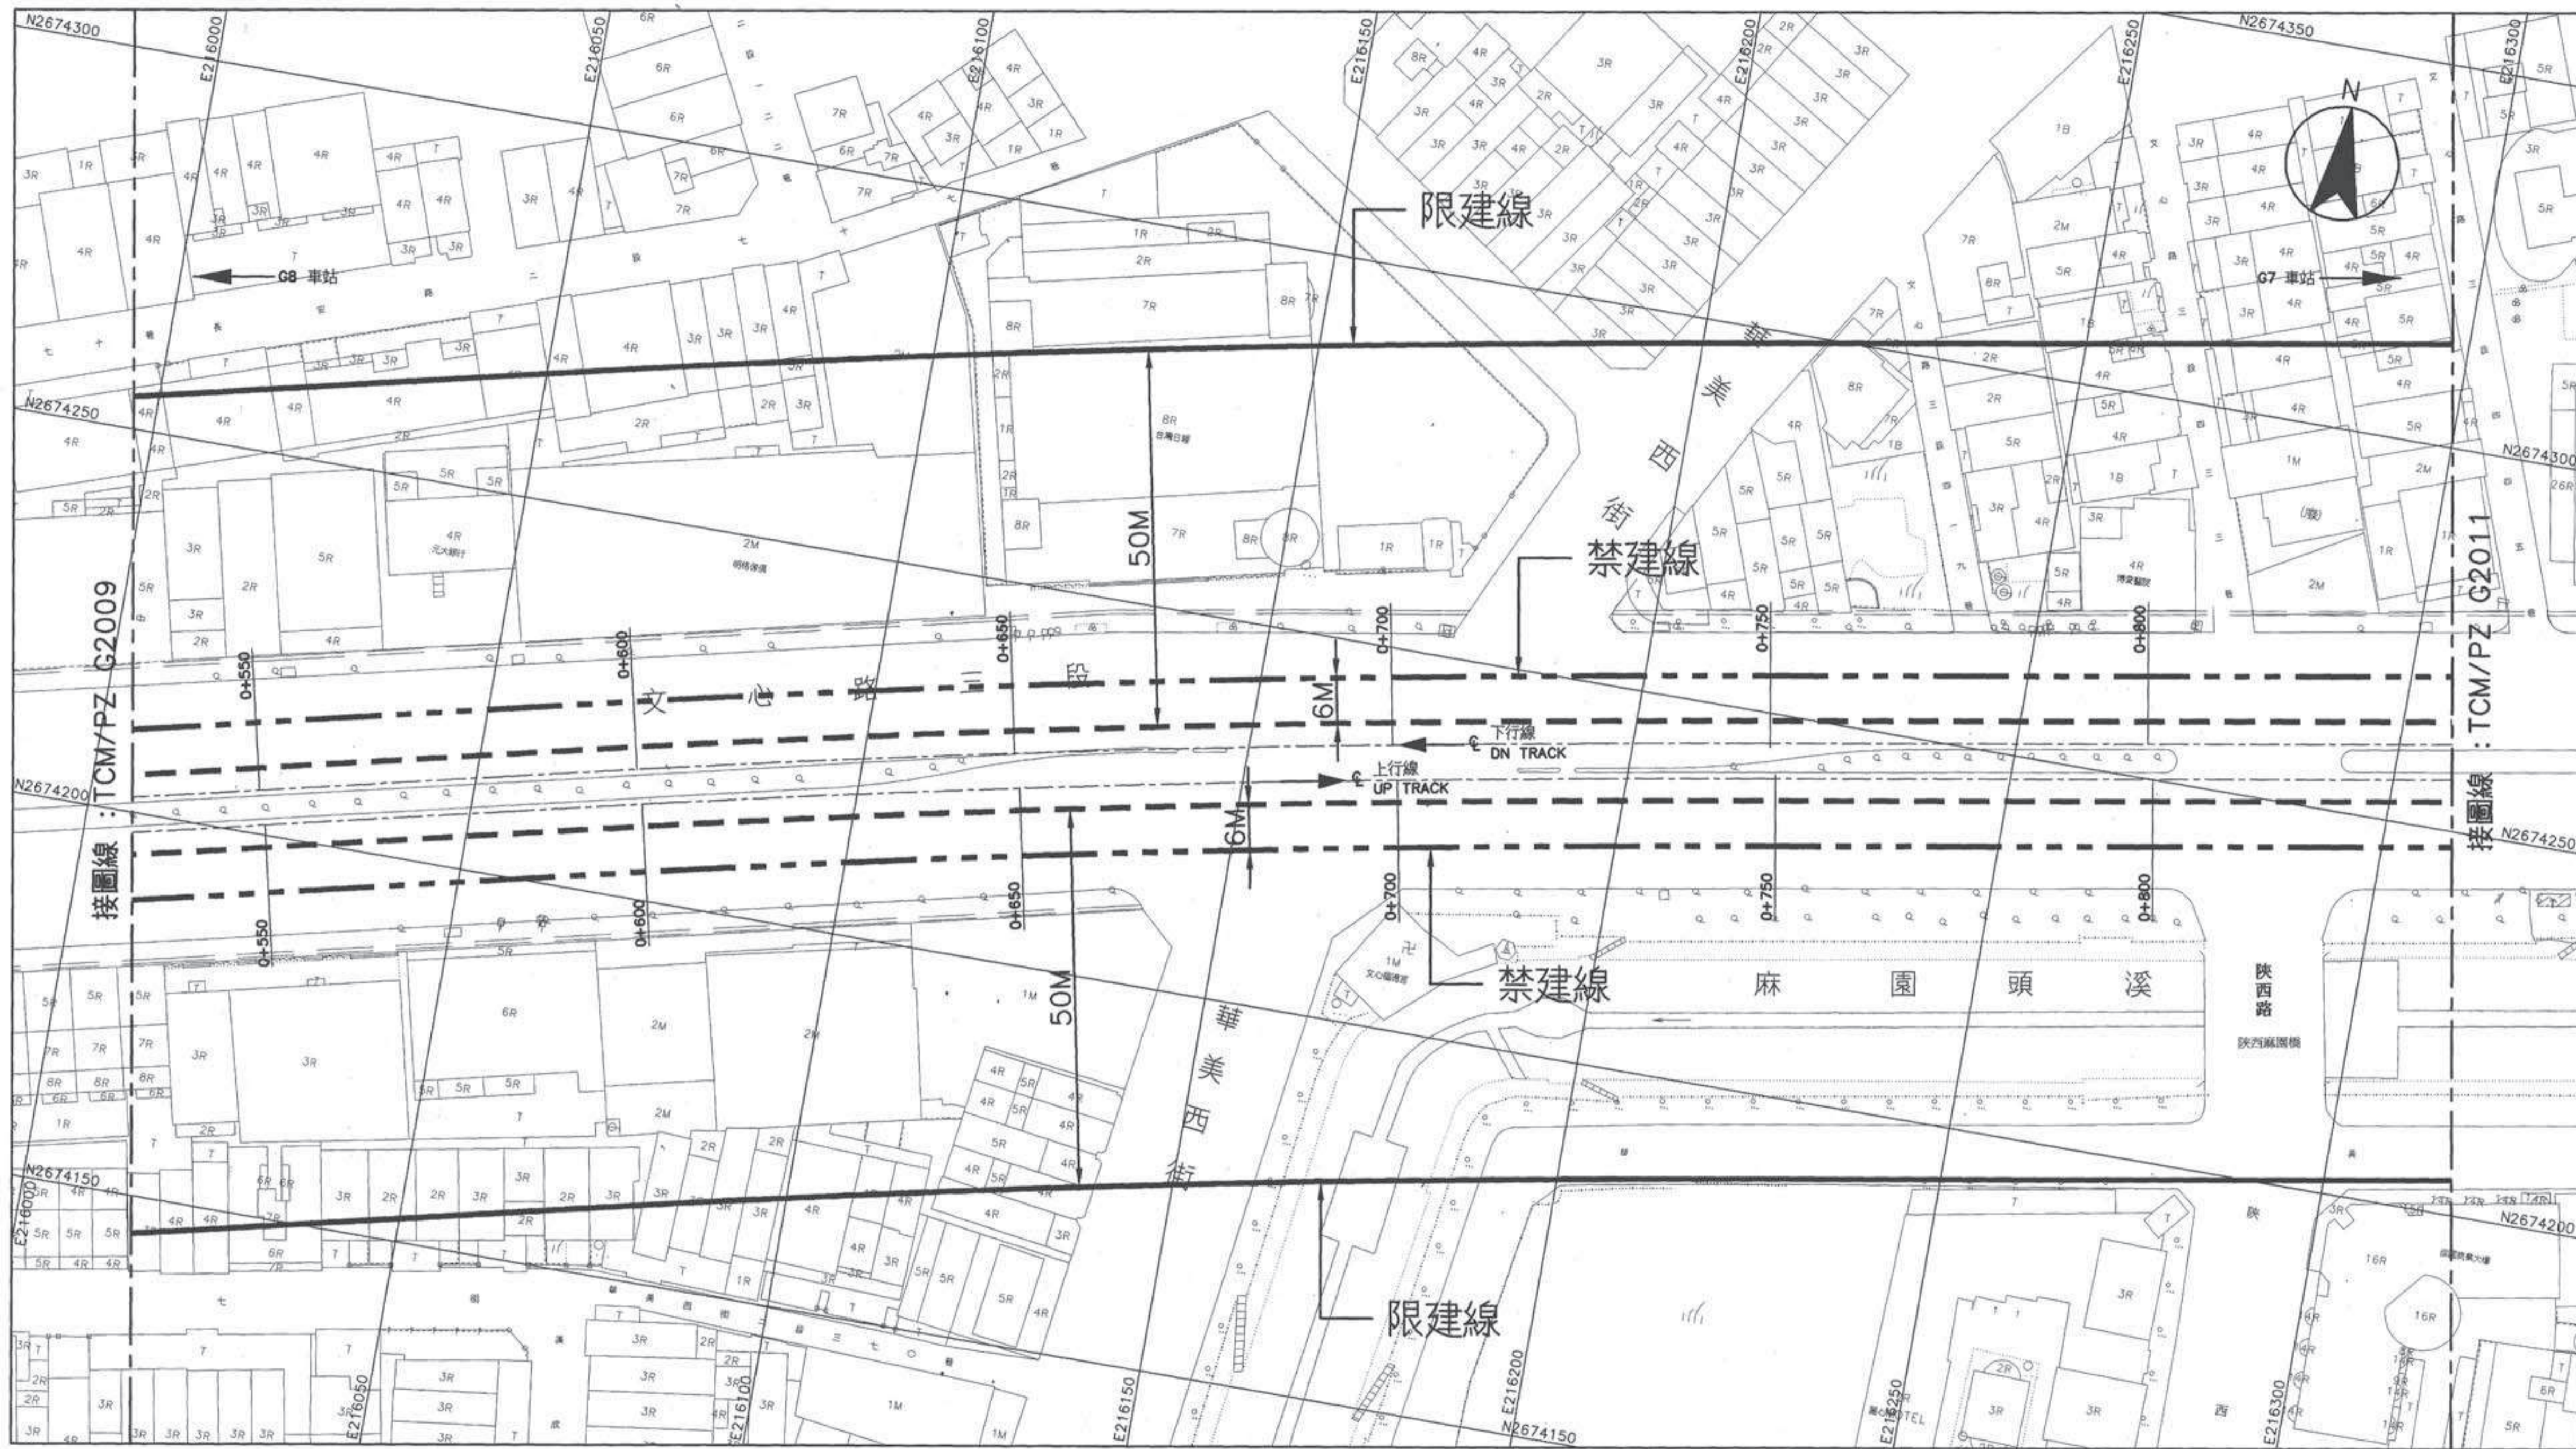

# 臺中都會區大眾捷運系統 禁建限建範圍地形圖 - 烏日 文心北屯線

平面圖

G8 站至 G7 站  
1 之 3

圖號  
Org No TCM/PZ G2008

# 臺中都會區大眾捷運系統 禁建限建範圍地形圖 - 烏日文心北屯線

平面圖

比例  
SCALE 1:500  
0 10 20 30 40m  
CAD No. TPG20090

G8 站至 G7 站  
2 之 3

圖號  
Org No TCM/PZ G2009

# 臺中都會區大眾捷運系統 禁建限建範圍地形圖 - 烏日文心北屯線

平面圖

比例  
SCALE 1:500  
0 10 20 30 40m  
CAD No. TPG20100

G8 站至 G7 站  
3 之 3

北市捷運局 98690115 980623

圖號 TCM/PZ G2010  
Drq No