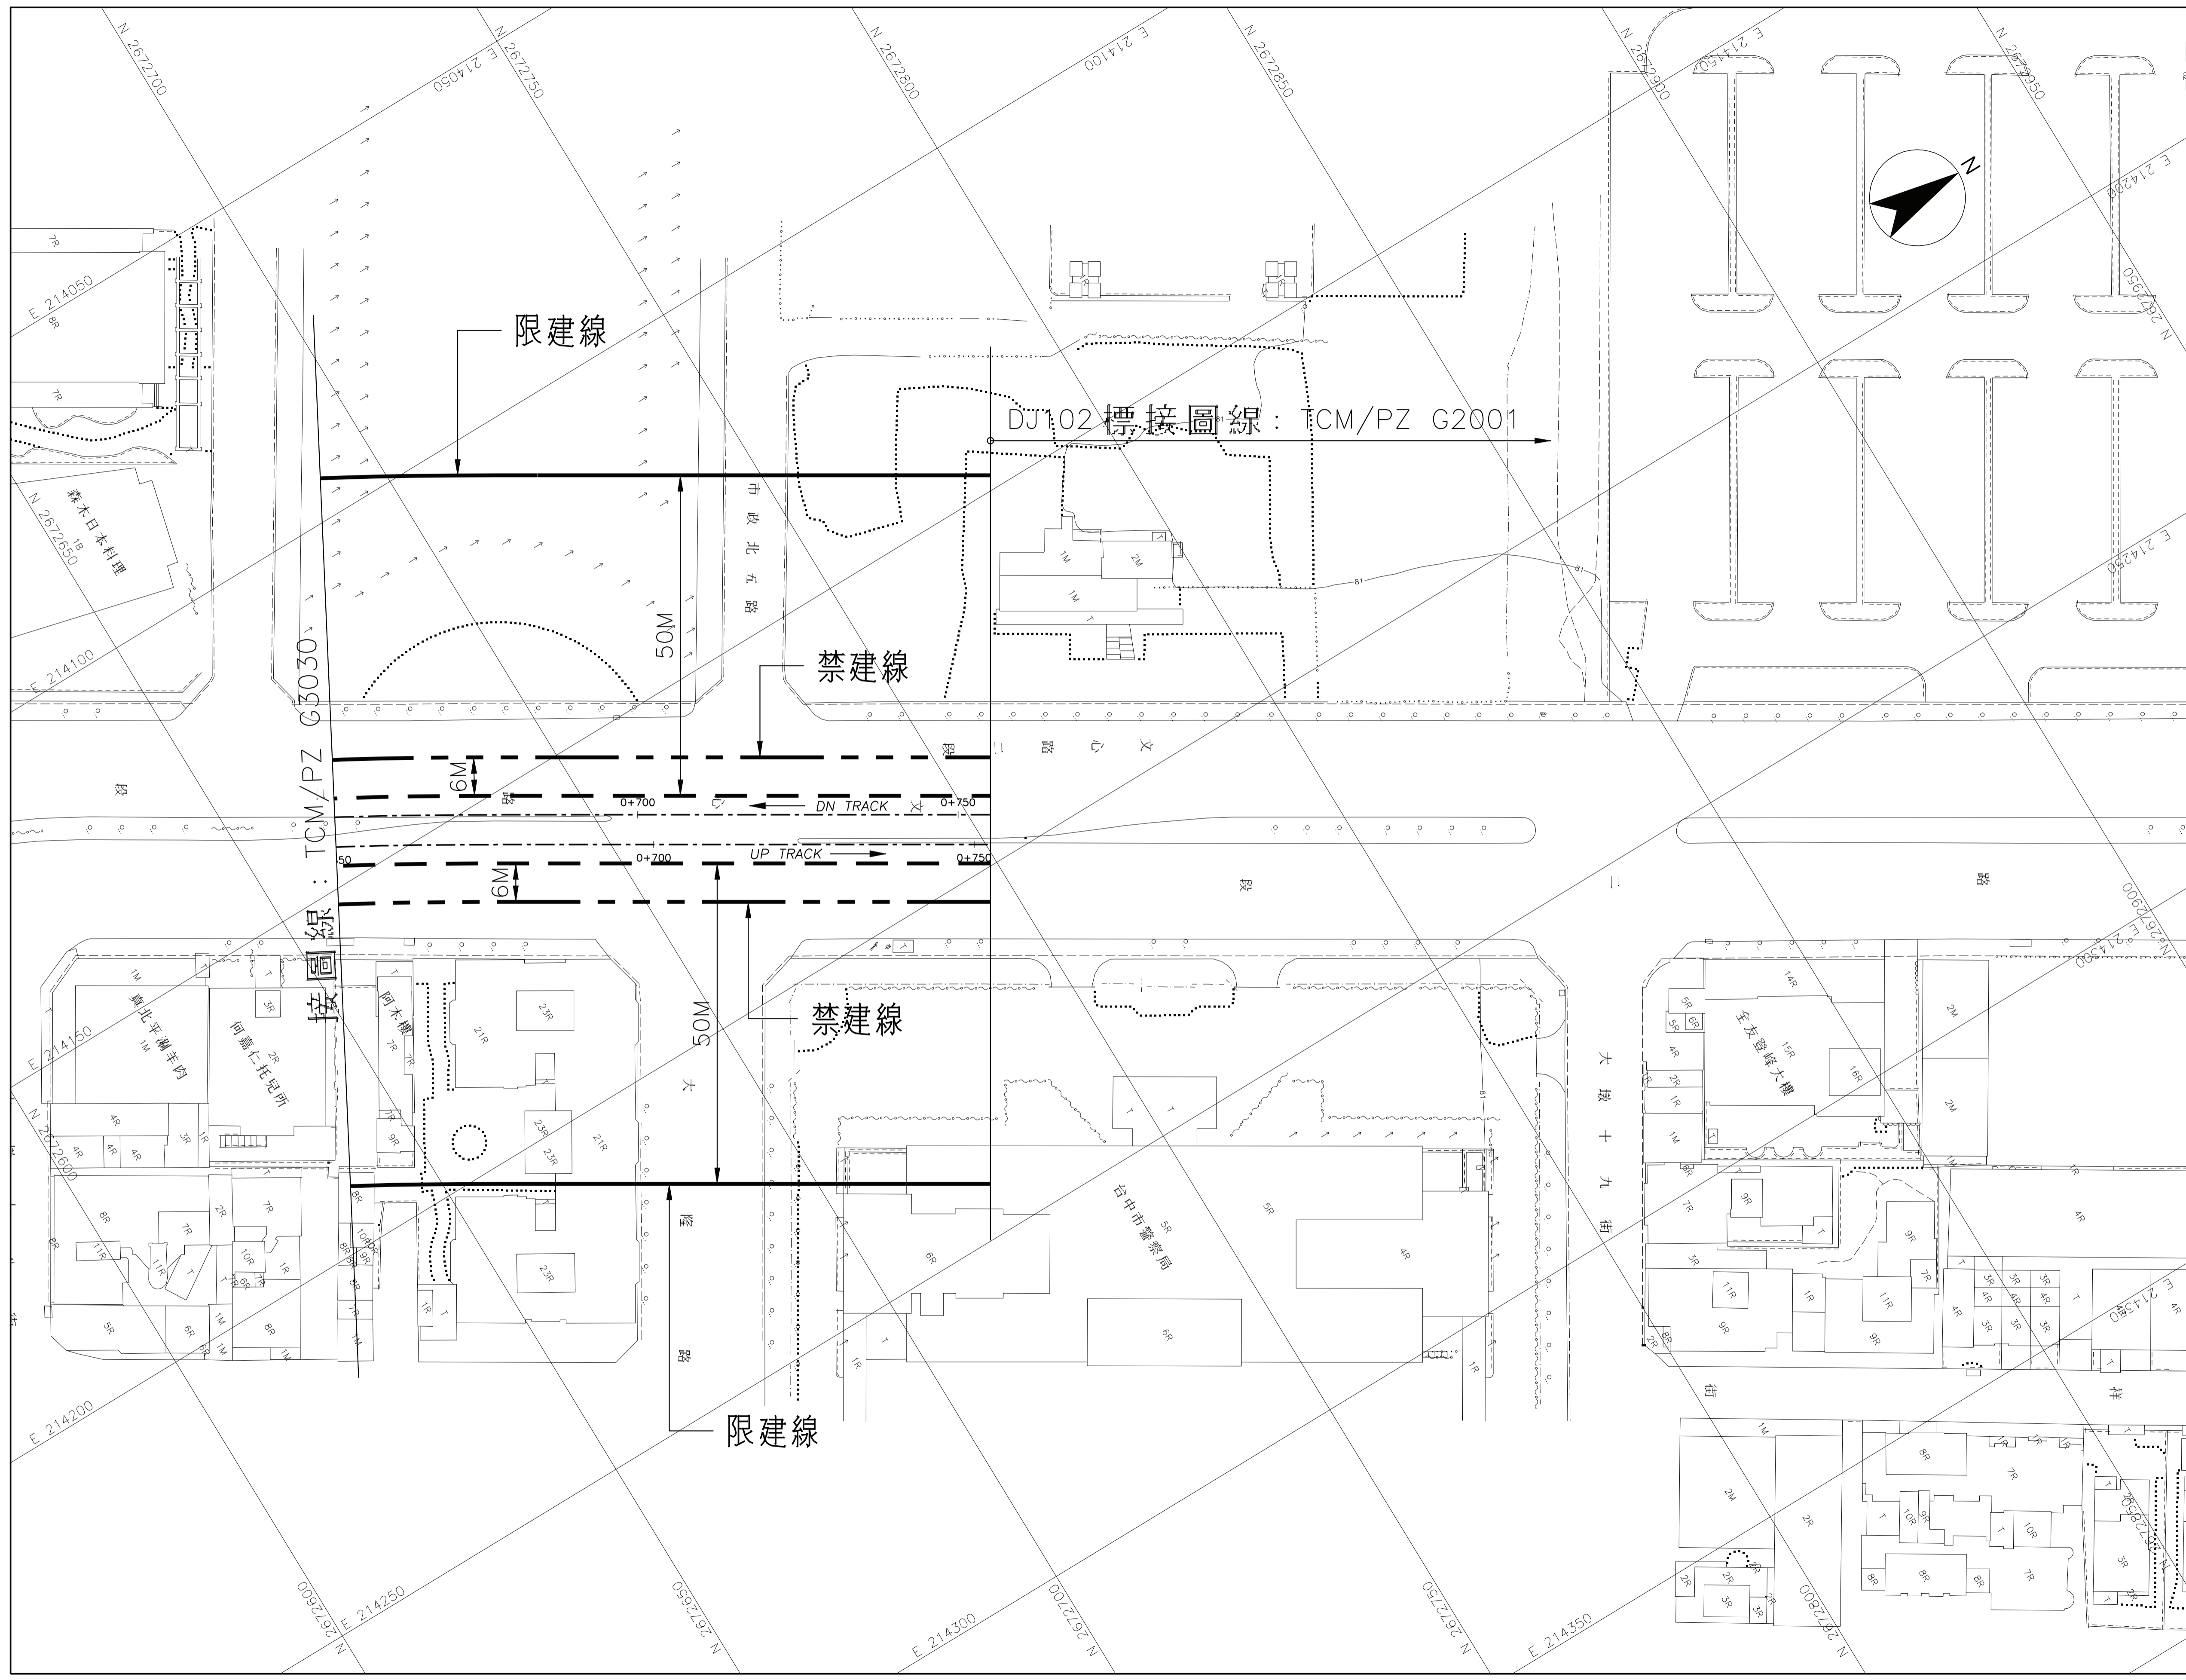

臺中都會區大眾捷運系統

禁建限建範圍地形圖 - 烏日文心北屯線

TCMPZ:
CAD No. TCMPZG30290

G10站至G9站
1 之 3

圖號
Org. No. TCM/PZ G3029

臺中都會區大眾捷運系統

禁建限建範圍地形圖 - 烏日文心北屯線

TCMPZ:
CAD No. TCMPZ630300

G10站至G9站
2 之 3

圖號
Org. No. TCM/PZ G3030

臺中都會區大眾捷運系統

禁建限建範圍地形圖 - 烏日文心北屯線

TCMPZ:
CAD No. TCM/PZ G30310

G10站至G9站
3之3

圖號
Org. No. TCM/PZ G3031