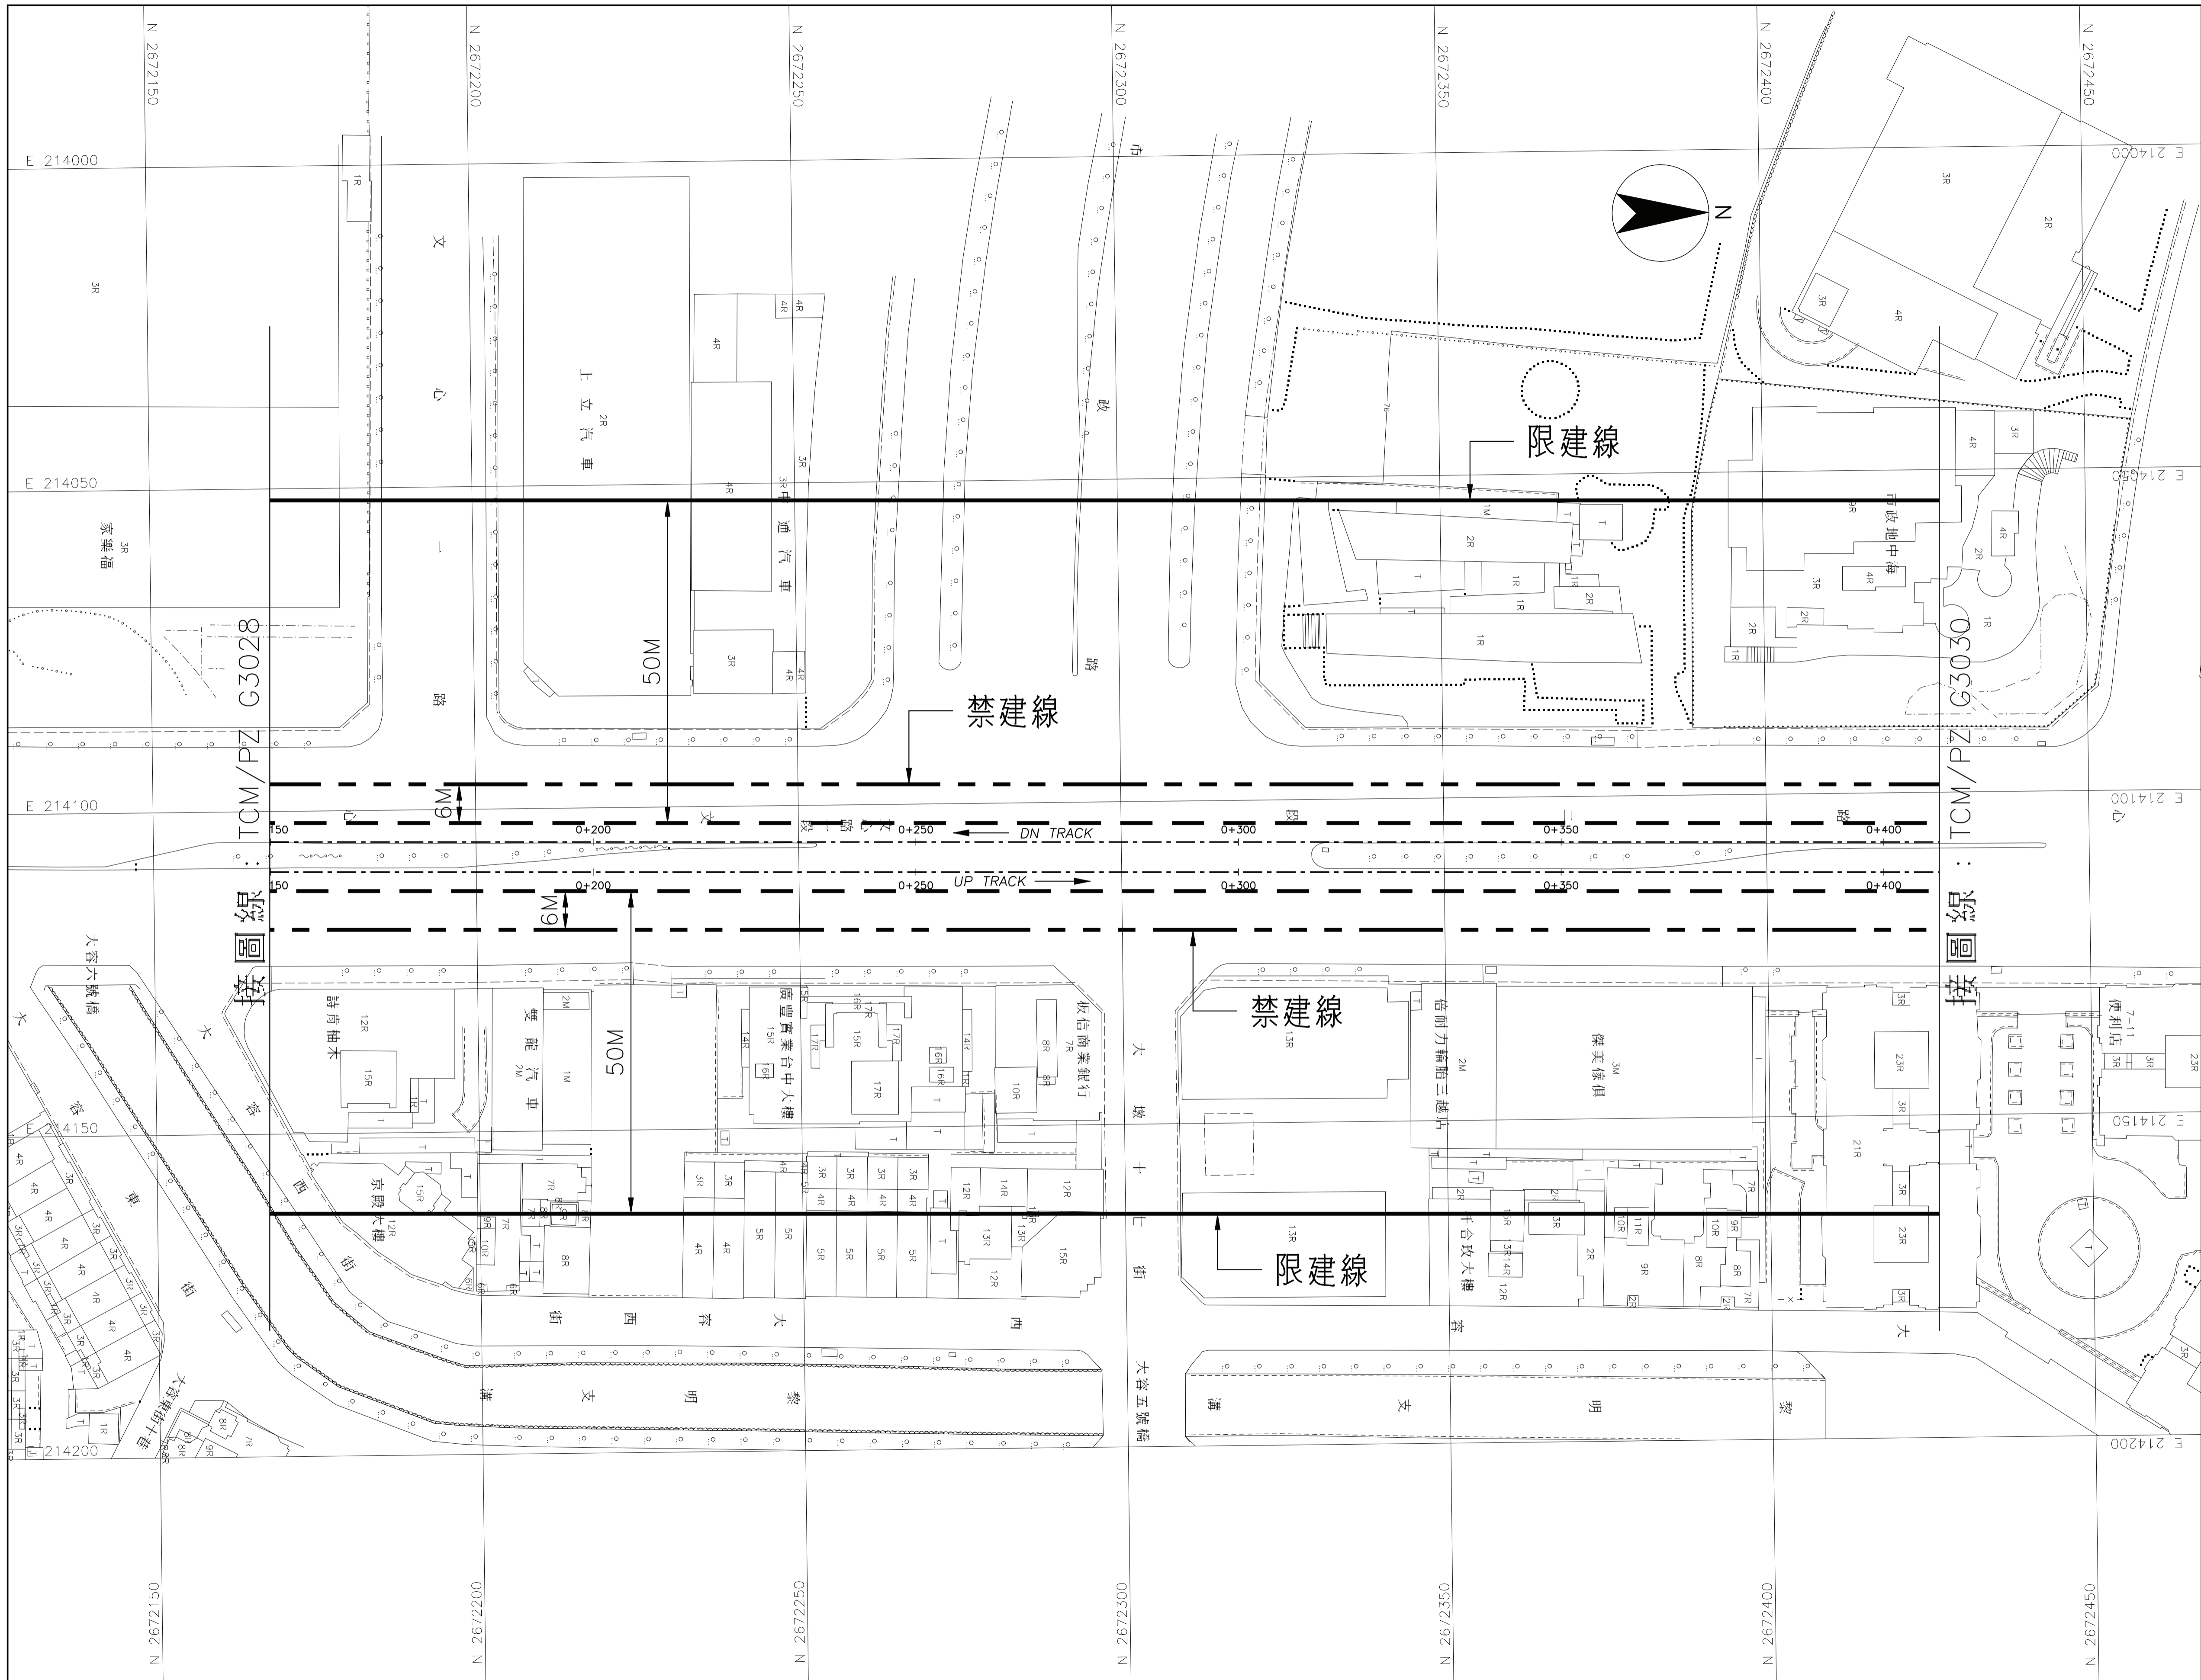

臺中都會區大眾捷運系統

禁建限建範圍地形圖 - 烏日文心北屯線

TCMPZ:
CAD No. TCMPZG30290

G10站至G9站
1 之 3

圖號
Org. No. TCM/PZ G3029

臺中都會區大眾捷運系統

禁建限建範圍地形圖 - 烏日文心北屯線

TCMPZ:
CAD No. TCMPZ630300

G10站至G9站
2 之 3

圖號
Org. No. TCM/PZ G3030

臺中都會區大眾捷運系統

禁建限建範圍地形圖 - 烏日文心北屯線

TCMPZ:
CAD No. TCM/PZ G30310

G10站至G9站
3之3

圖號
Org. No. TCM/PZ G3031