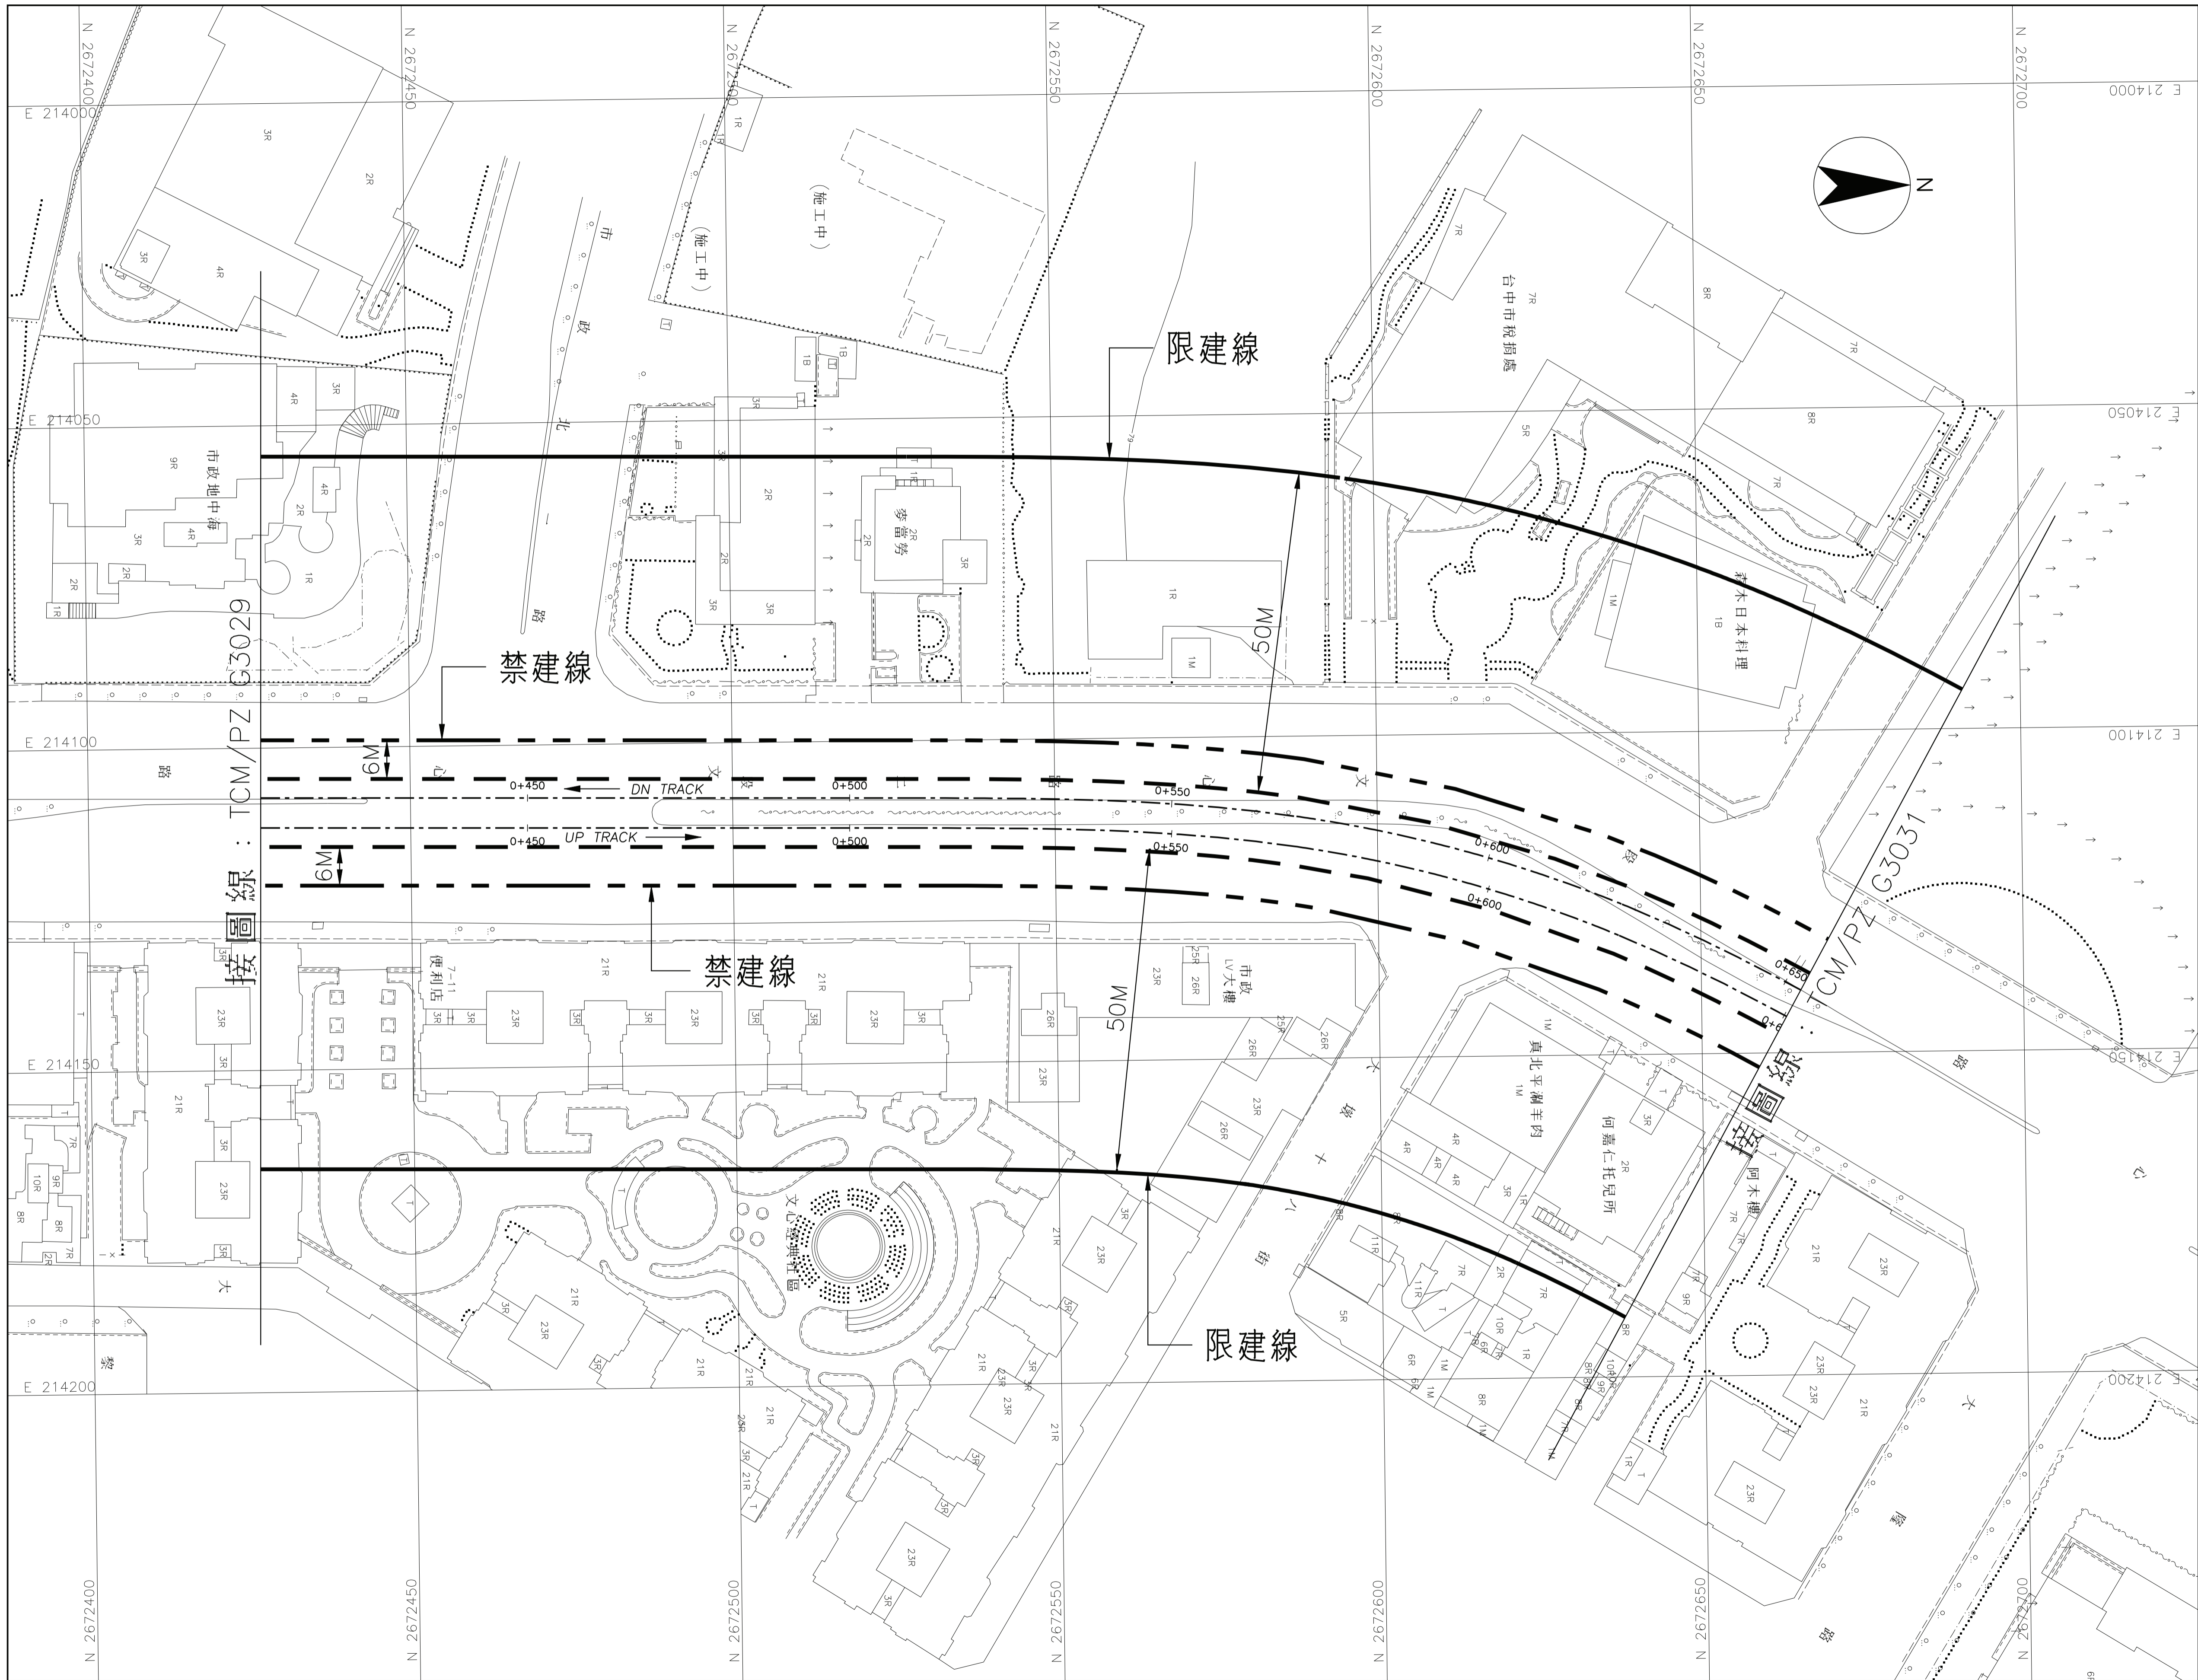

臺中都會區大眾捷運系統

禁建限建範圍地形圖 - 烏日文心北屯線

TCMPZ:
CAD No. TCMPZG30290

G10站至G9站
1 之 3

圖號
Org. No. TCM/PZ G3029

臺中都會區大眾捷運系統

禁建限建範圍地形圖 - 烏日文心北屯線

TCMPZ:
CAD No. TCMPZ630300

G10站至G9站
2 之 3

圖號
Org. No. TCM/PZ G3030

臺中都會區大眾捷運系統

禁建限建範圍地形圖 - 烏日文心北屯線

TCMPZ:
CAD No. TCM/PZ G30310

G10站至G9站
3之3

圖號
Org. No. TCM/PZ G3031