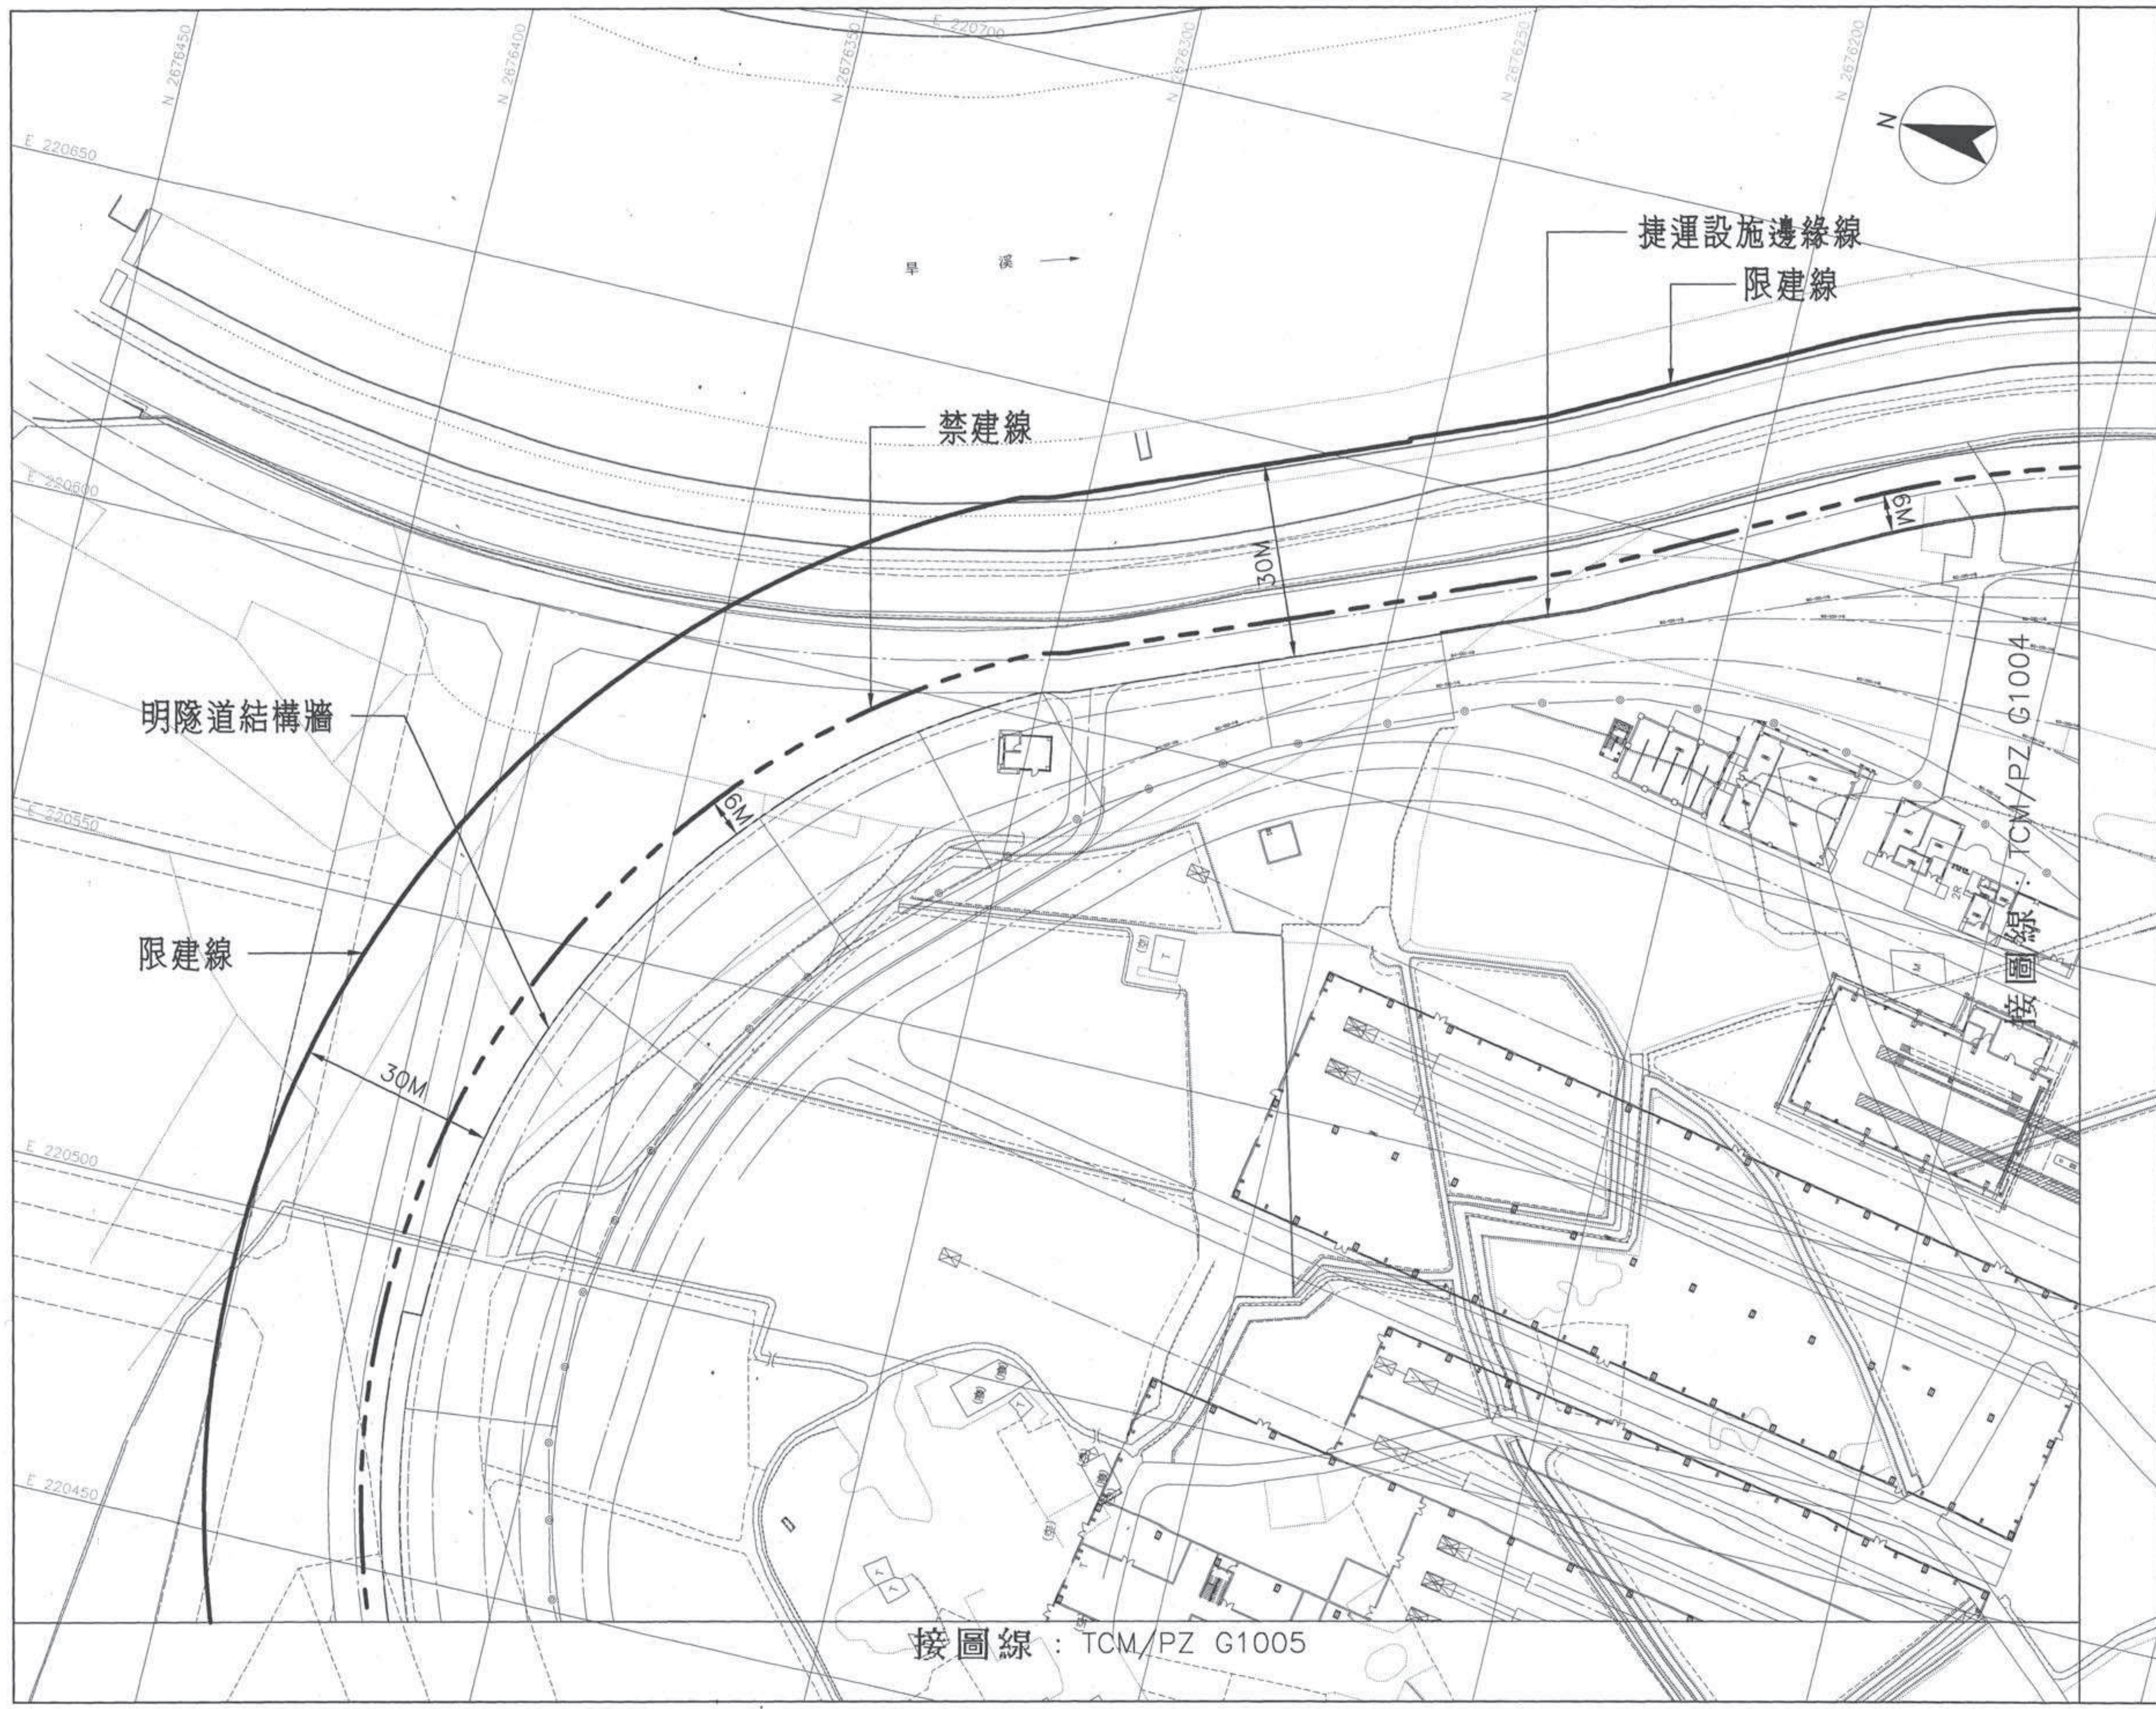

臺中都會區大眾捷運系統 禁建限建範圍地形圖 — 烏日文心北屯線

TMP:
CAD No. TCM/PZ G1006-1

北屯機廠
6之6

圖號 TCM/PZ G1006
Drg. No.

接圖線：TCM/PZ G1005